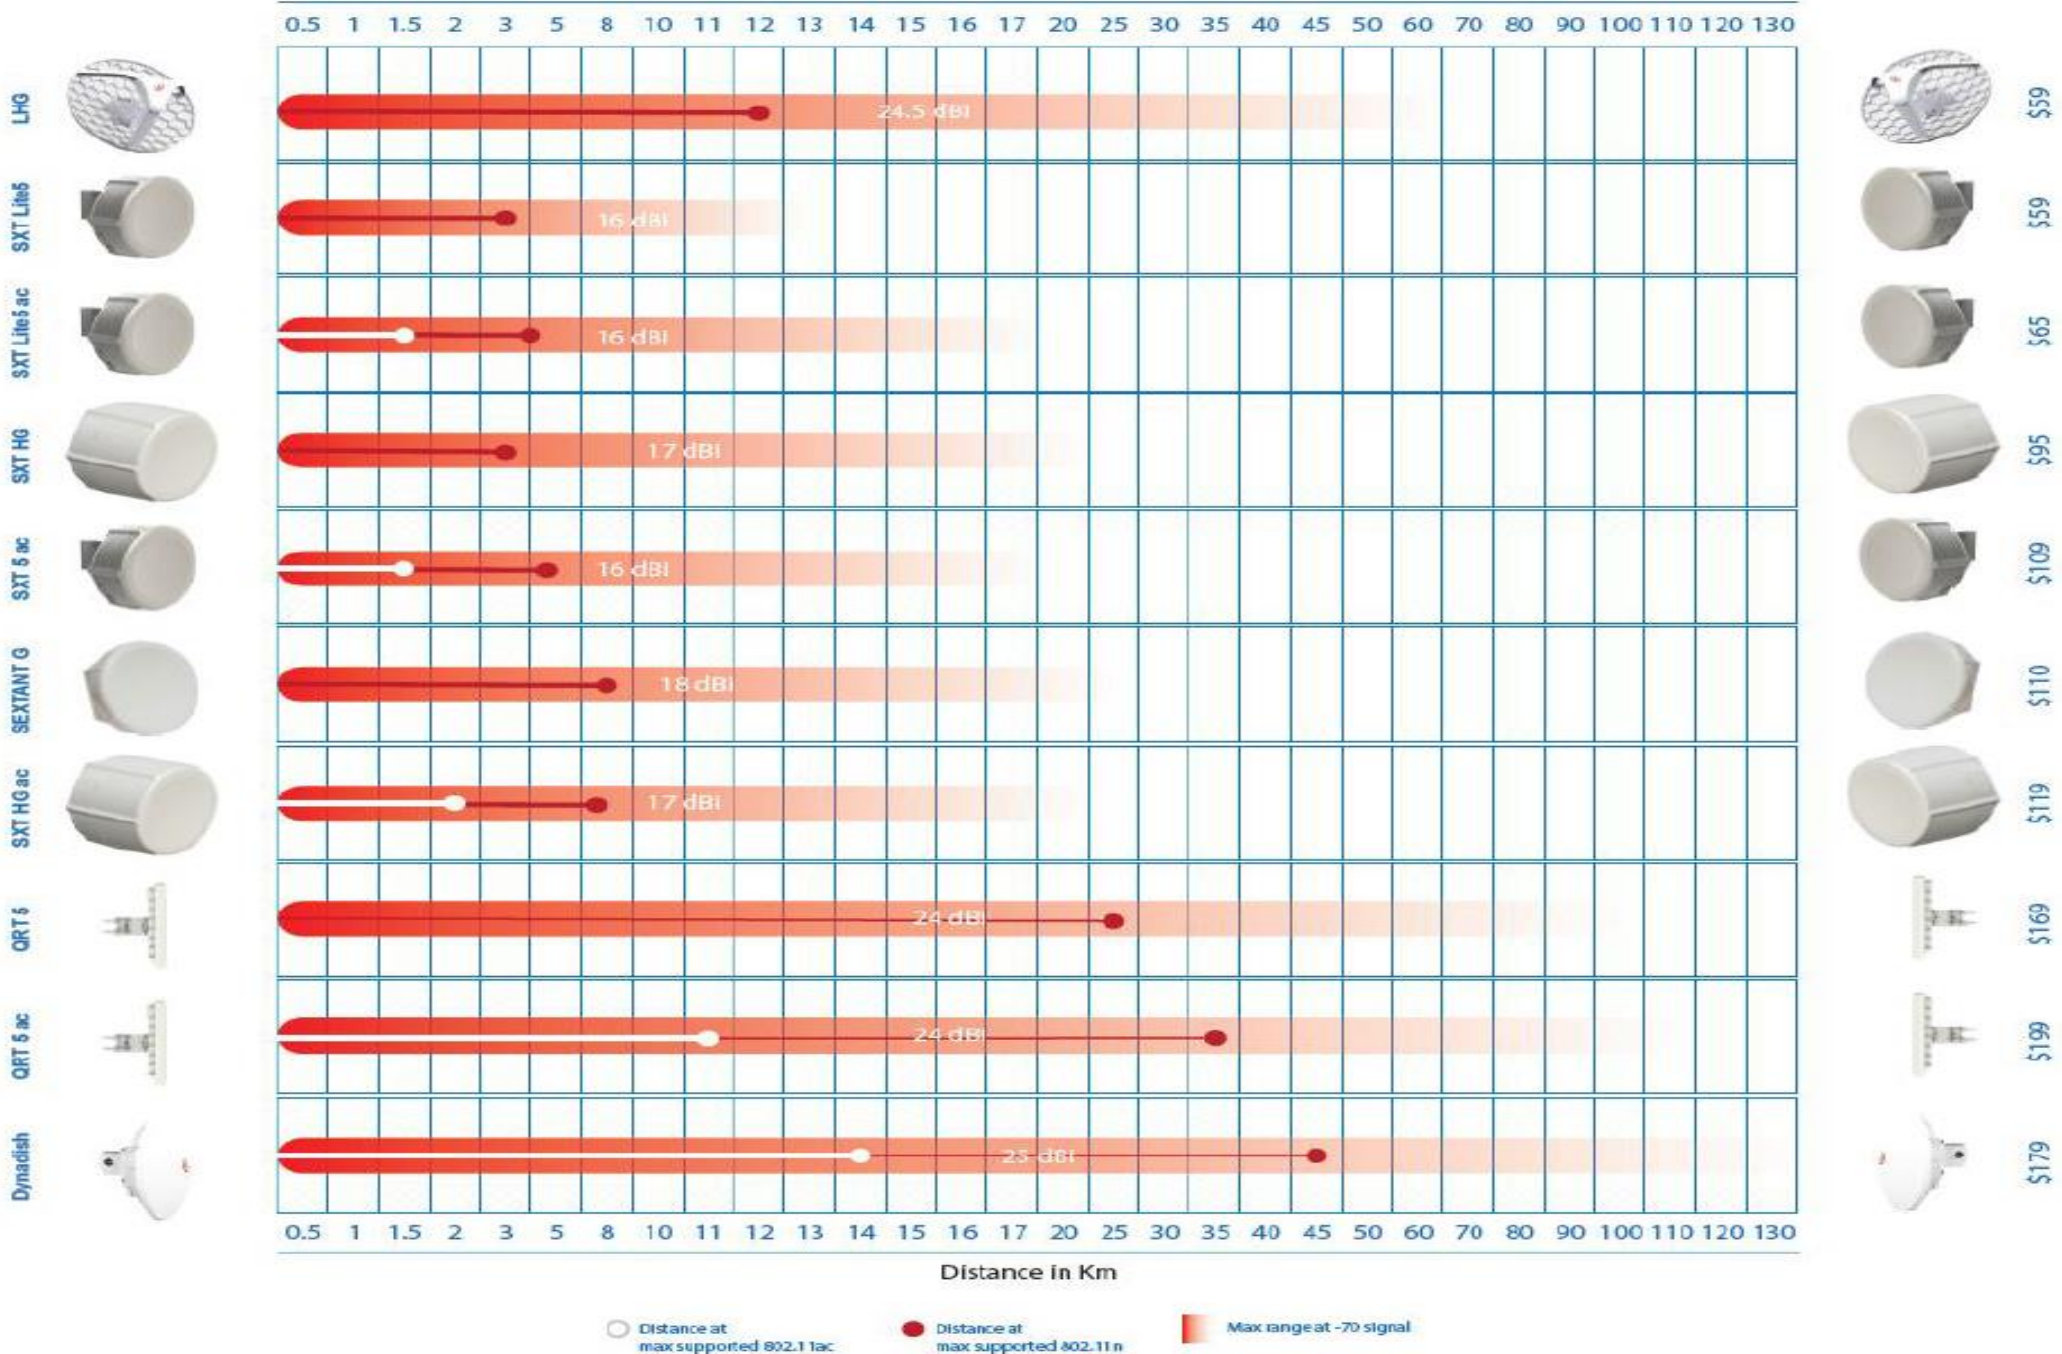

Distance in Km

○ Distance at max supported 802.11ac   ● Distance at max supported 802.11n   ▬ Max range at -70 signal