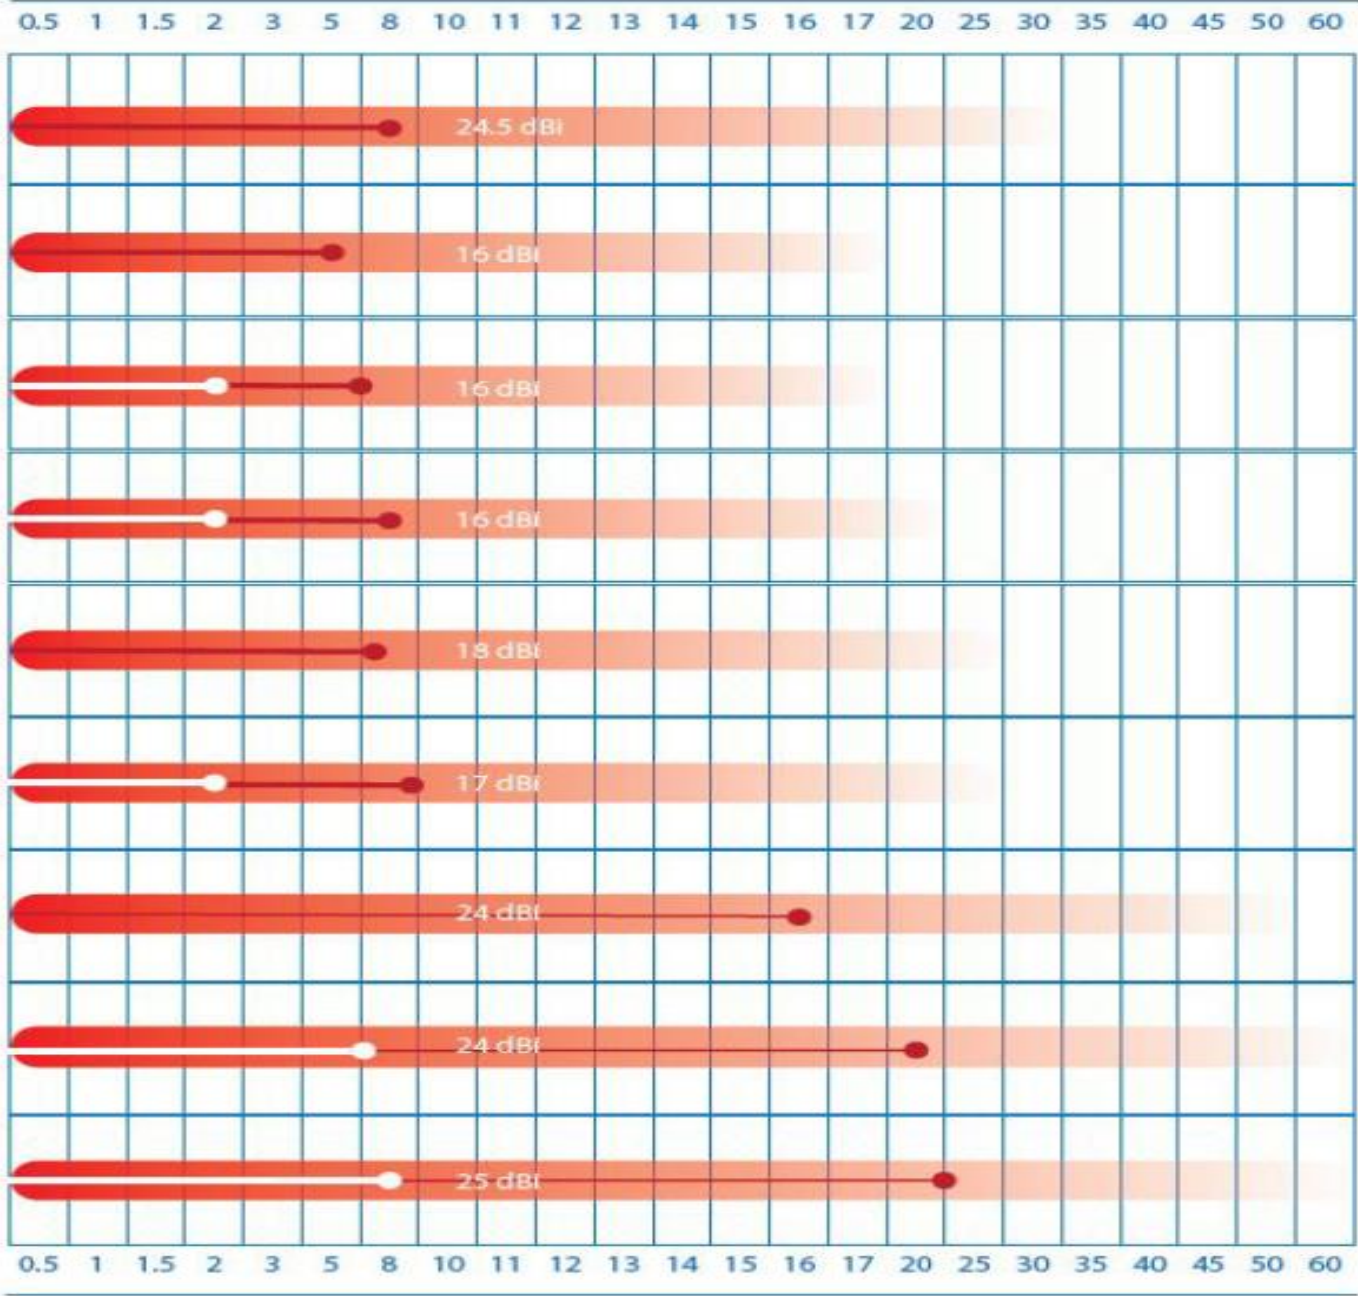

Distance in Km

○ Distance at max supported 802.11n data rate (eg. 866Mbit/s)

● Distance at max supported 802.11n data rate (eg. 300Mbit/s)

■ Max range at -70 signal