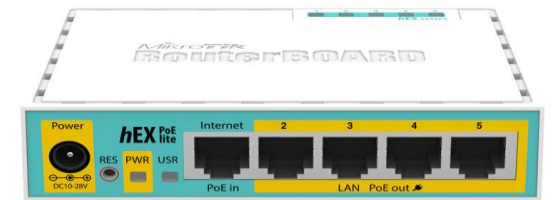

ROUTER POE

- 1- Plusieurs modèles (lite, simple et Pro)
- 2- Indoor/outdoor
- 3- température jusqu' a 70`
- 4- POE – Voltage 11 a 57V
- 5- PORT SFP INCLUS
- 6- Convenable pour alimente plusieurs antennes, Camera sur IP, téléphone sur IP...
- 7- GIGA ports