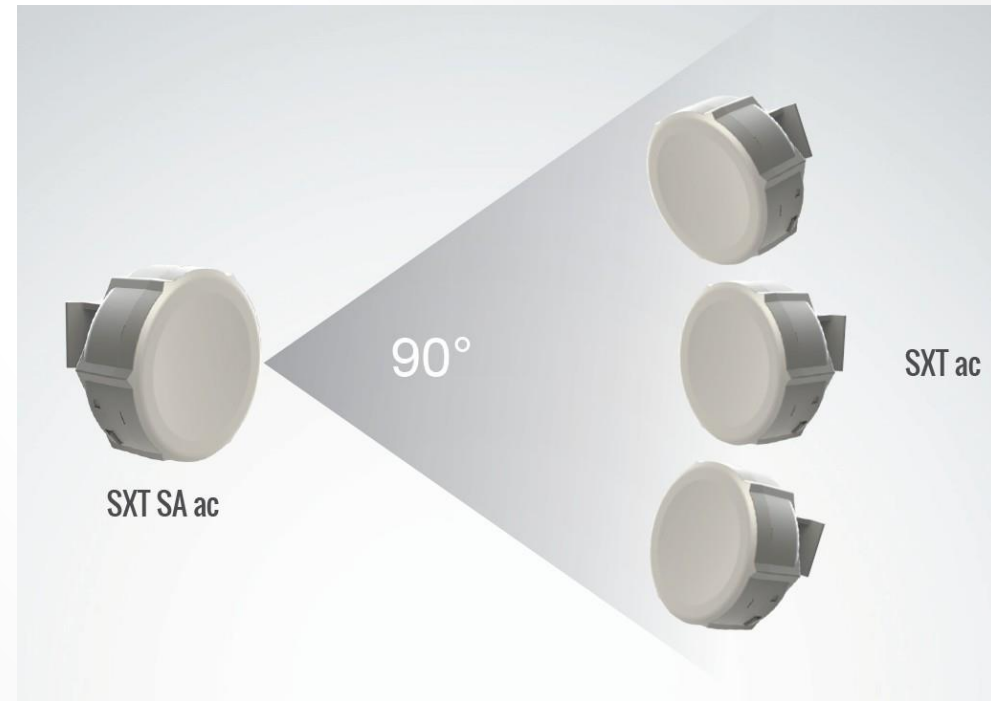

LES ANTENNES