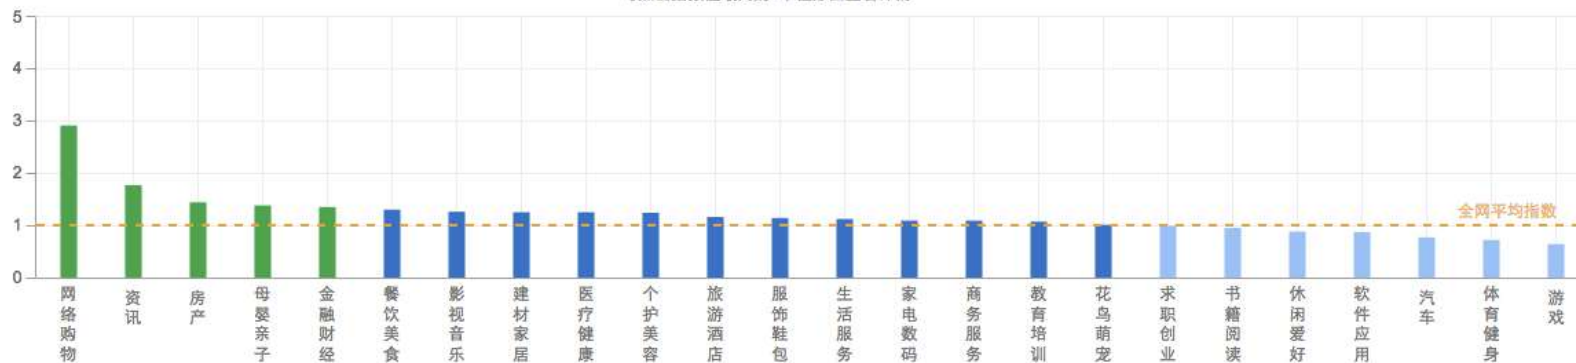

Customer Profile

来自: boscan.bpc.baidu.com

来自: boscan.bpc.baidu.com

位置

18 次访问 来自 中国 🇨🇳

ROS meets Big Data

兴趣指数概览

可点击指数值最高的5个柱形图查看详情