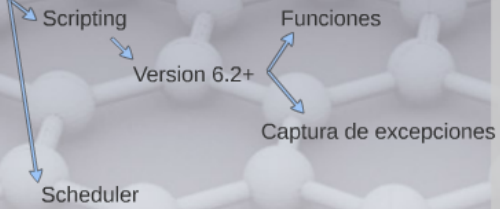

Interacción del usuario con RouterOS

- WinBOX
- WebFIG / User Manager
- Telnet / SSH

Programación

¿RANDOM?

Donde esta...