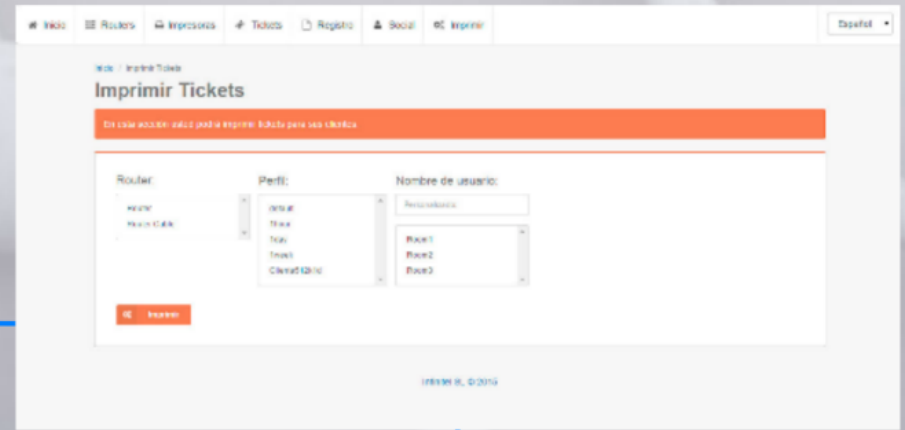

Base de Datos

Administración Web

Integración

RESTful Web Services

LOGS

Datos para Marketing