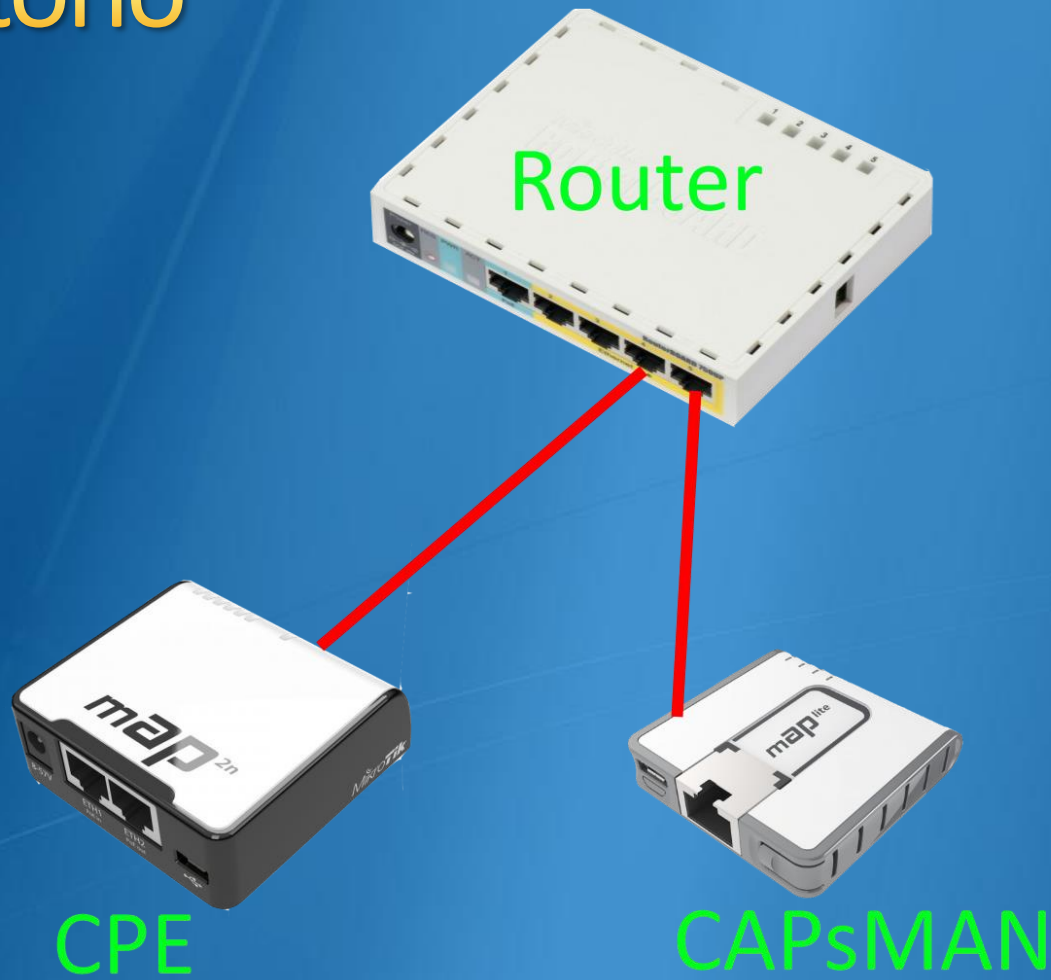

Laboratorio