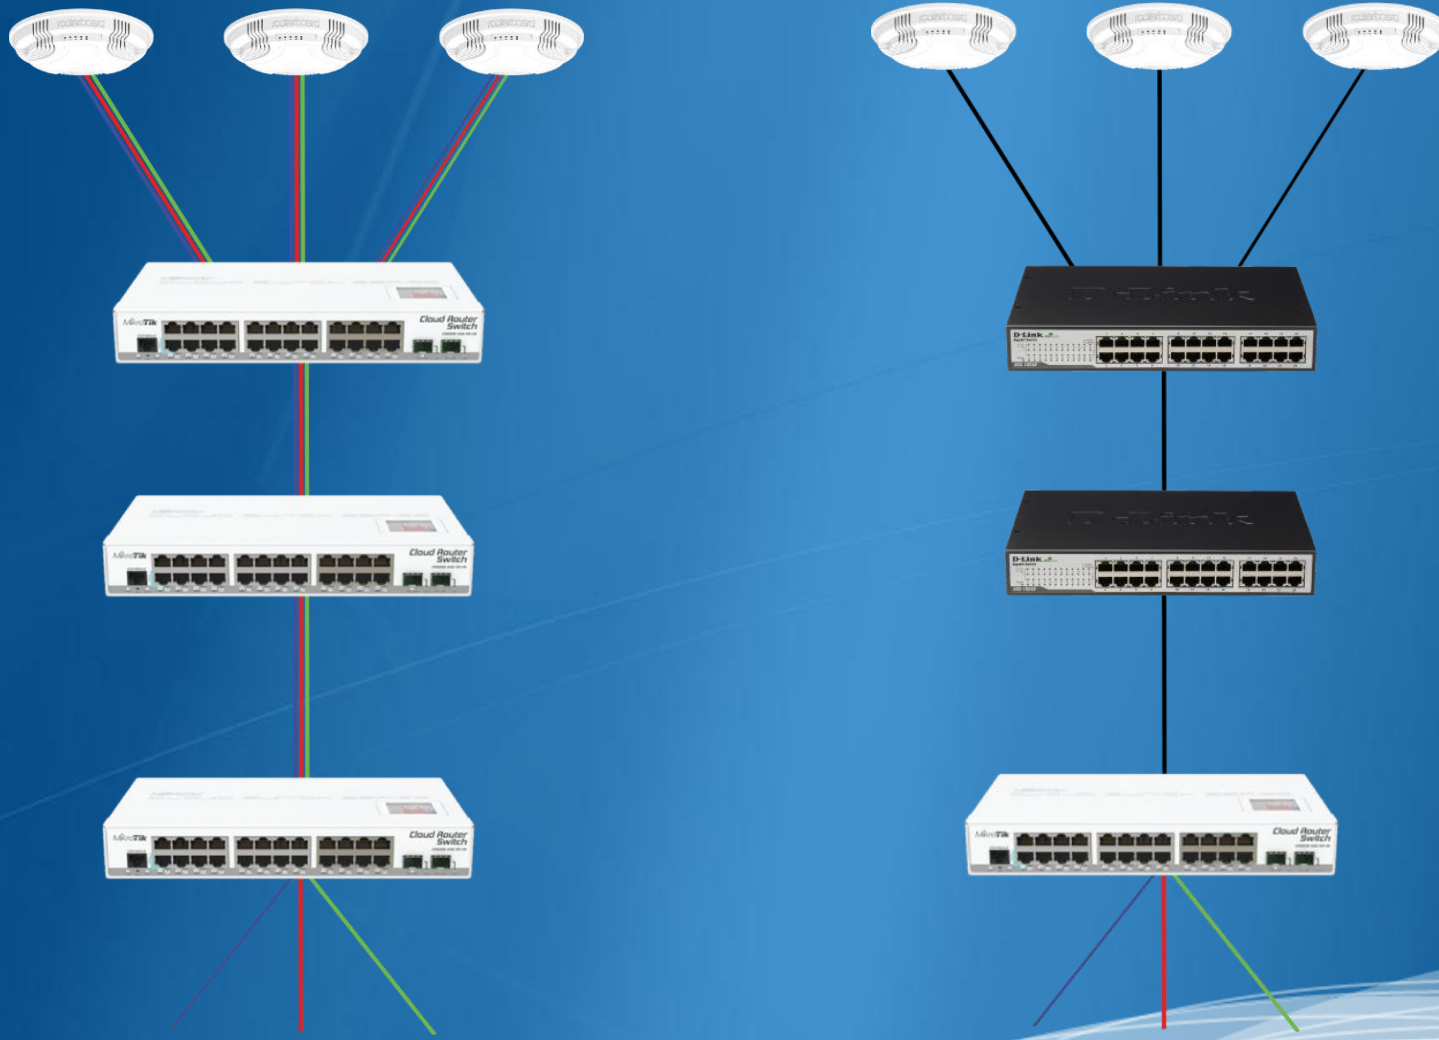

Local forwarding vs tunneling