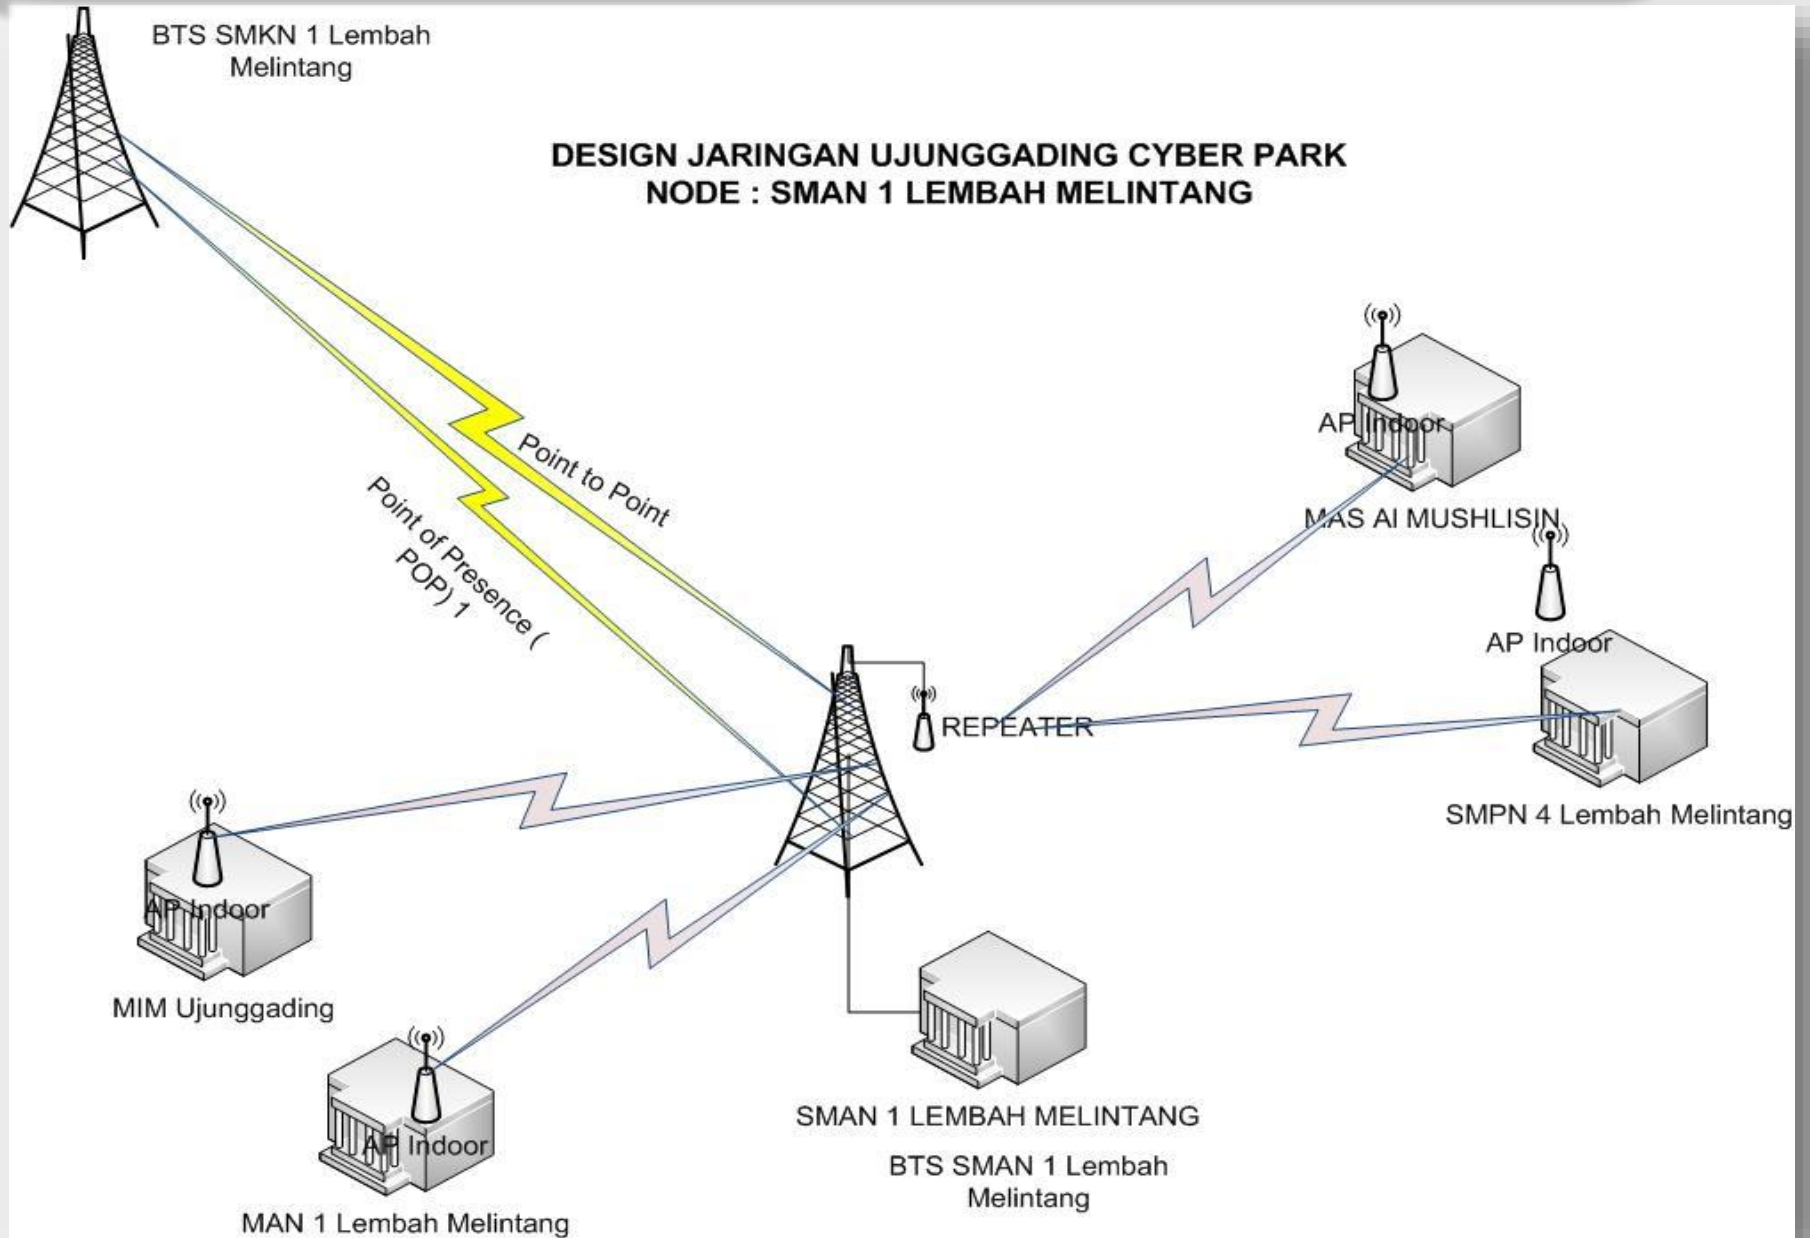

PERKIRAAN LUAS JANGKAUAN UJUNGGADING CYBERPARK

TOPOLOGY JARINGAN

SPEKIFIKASI PERANGKAT

SPEKIFIKASI PERANGKAT YANG KAMI MILIKI :

- 1. Tiang Tower Triangle dengan Ketinggian 40 m**
- 2. Ruang ICT Centre Dengan fasilitas Router/Switch dan Server memadai.**
- 3. Modem ADSL 4 Buah dengan Rata-Rata Bandwith 3 Mbps/Modem (belum dijangkau oleh Fiber Optic)**
- 4. Siswa yang terampil dan mau bekerja serta mempunyai jiwa dan semangat belajar tinggi.**

FOTO SEKOLAH

JARINGAN LAN

Hotspot SMKN 1 Lembah Melintang

UJUNG GADING CYBER PARK

POP SMART LEMBAH MELINTANG

POP SMA N 1 GUNUNG TULEH

DESIGN JARINGAN UJUNGGADING CYBER PARK
POP : SMAN 1 GUNUNG TULEH

POP SMA N 1 SUNGAI AUR