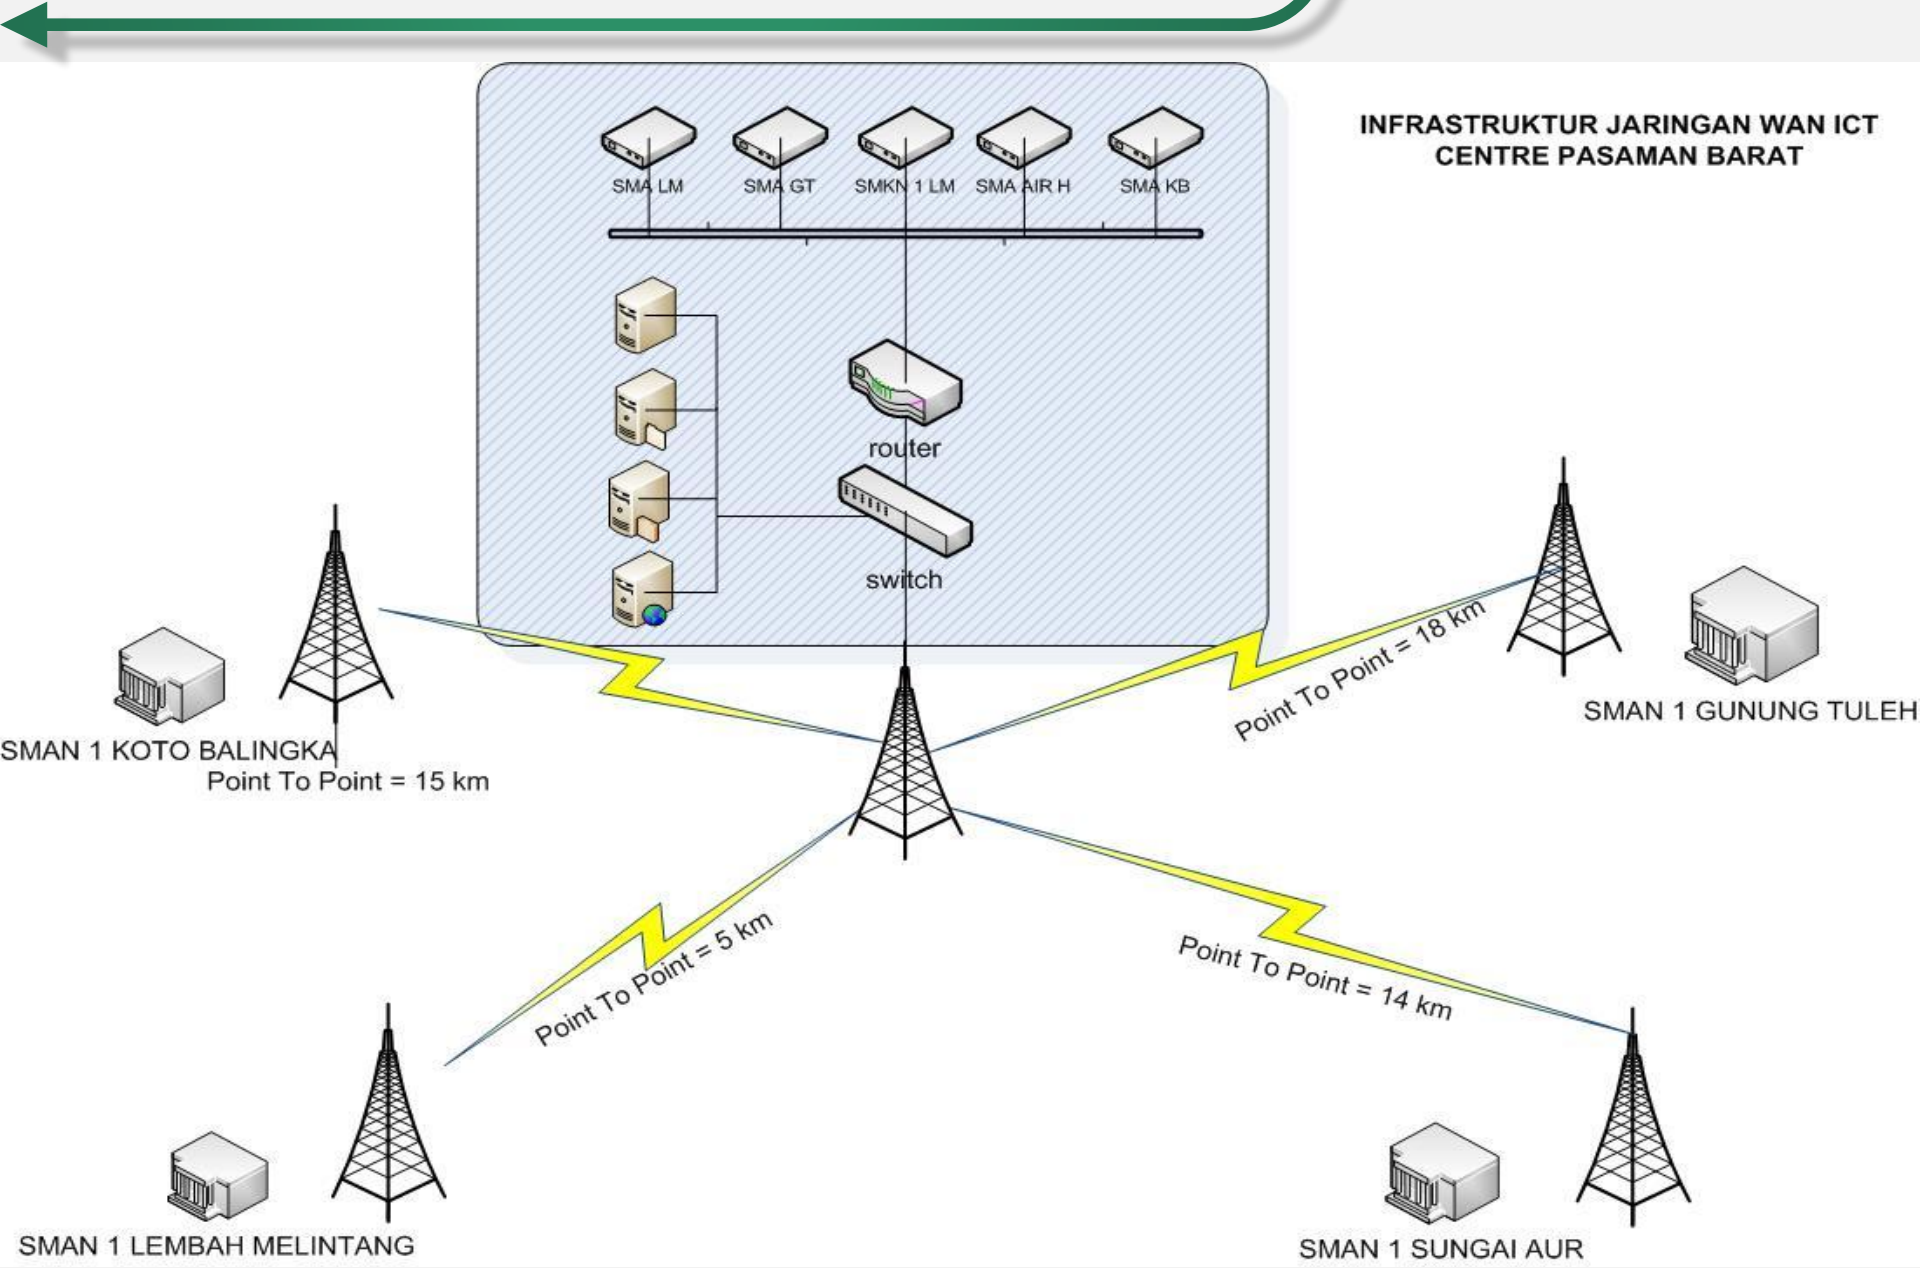

POP UJUNGGADING CYBERPARK

Konsep Pengembangan Ujung Gading Cyber Park adalah menjadikan Sekolah yang Sudah Tersambung saat ini menjadi BTS dan POP (Point Of Presence) untuk sekolah – sekolah di Pasaman Barat.

PERKIRAAN LUAS JANGKAUAN UJUNGGADING CYBERPARK

TOPOLOGY JARINGAN

SPEKIFIKASI PERANGKAT

SPEKIFIKASI PERANGKAT YANG KAMI MILIKI :

- 1. Tiang Tower Triangle dengan Ketinggian 40 m**
- 2. Ruang ICT Centre Dengan fasilitas Router/Switch dan Server memadai.**
- 3. Modem ADSL 4 Buah dengan Rata-Rata Bandwith 3 Mbps/Modem (belum dijangkau oleh Fiber Optic)**
- 4. Siswa yang terampil dan mau bekerja serta mempunyai jiwa dan semangat belajar tinggi.**