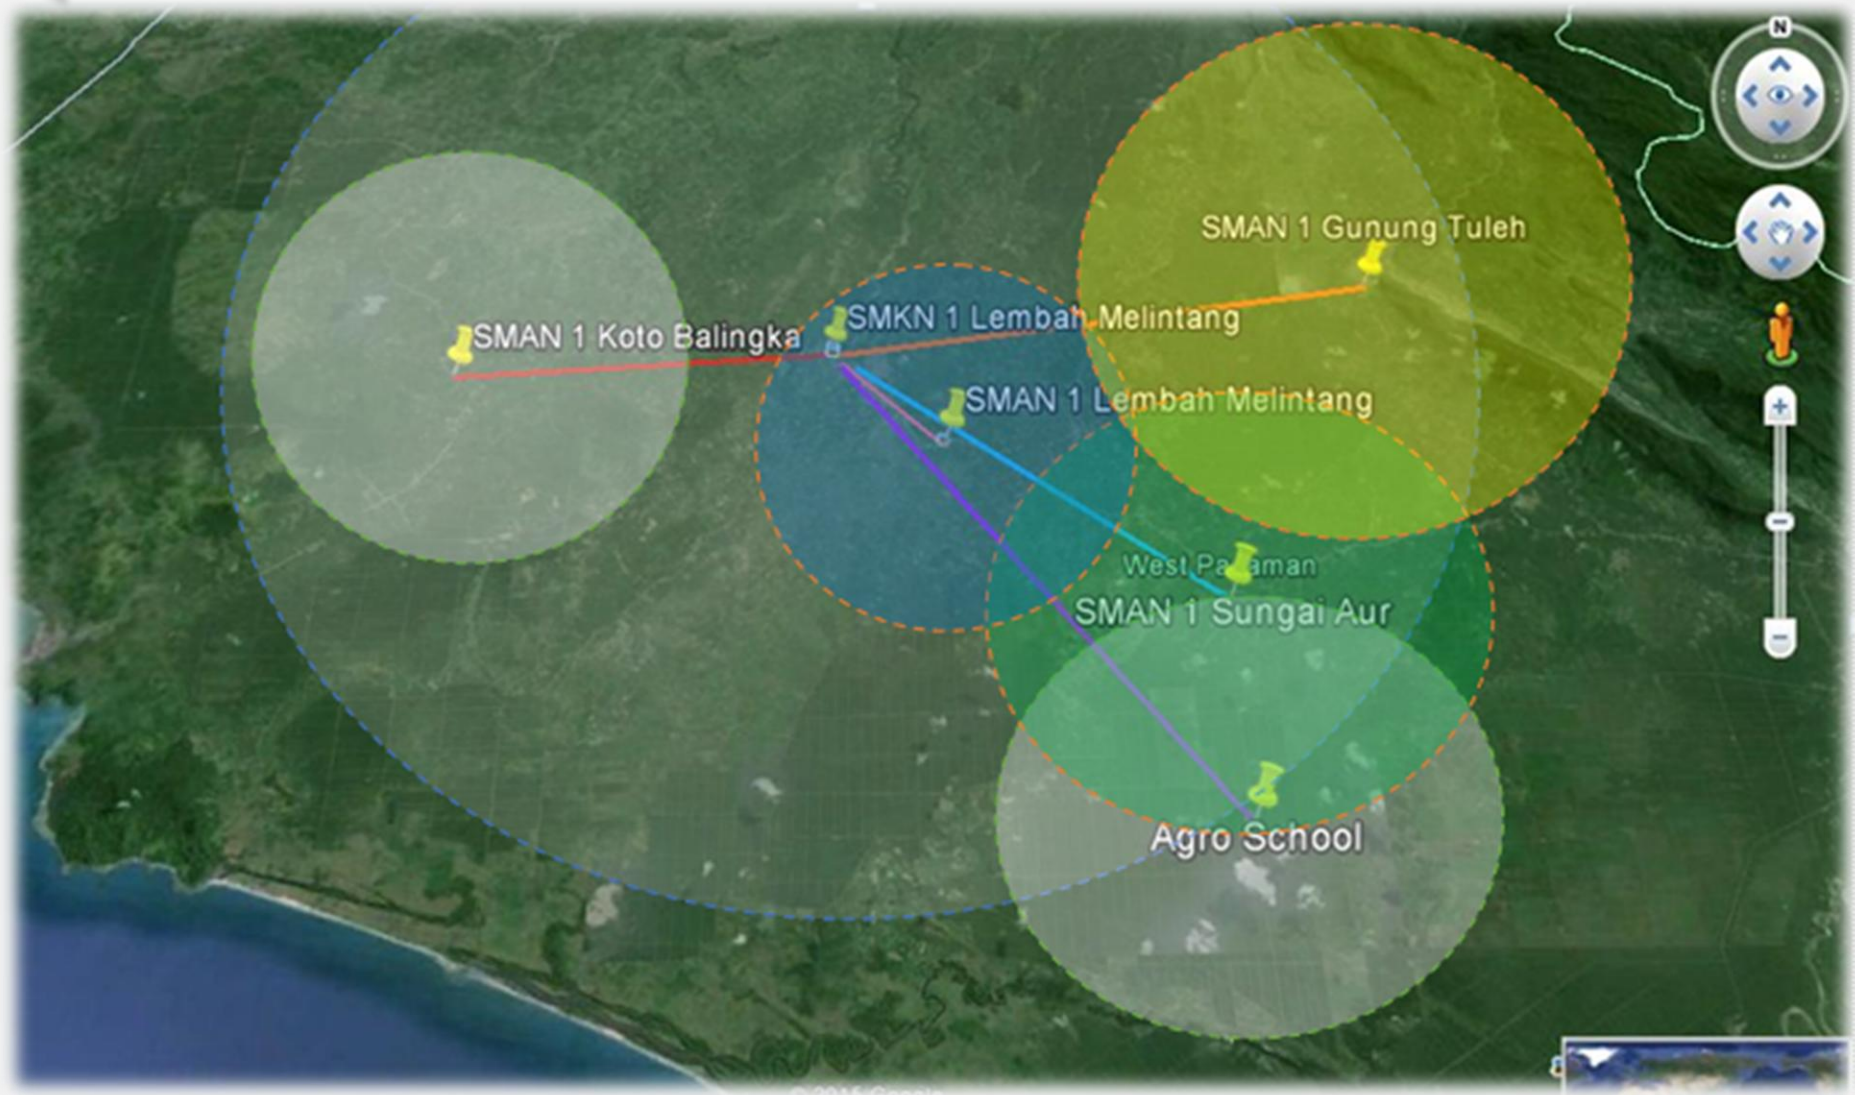

PERKIRAAN LUAS JANGKAUAN UJUNGGADING CYBERPARK