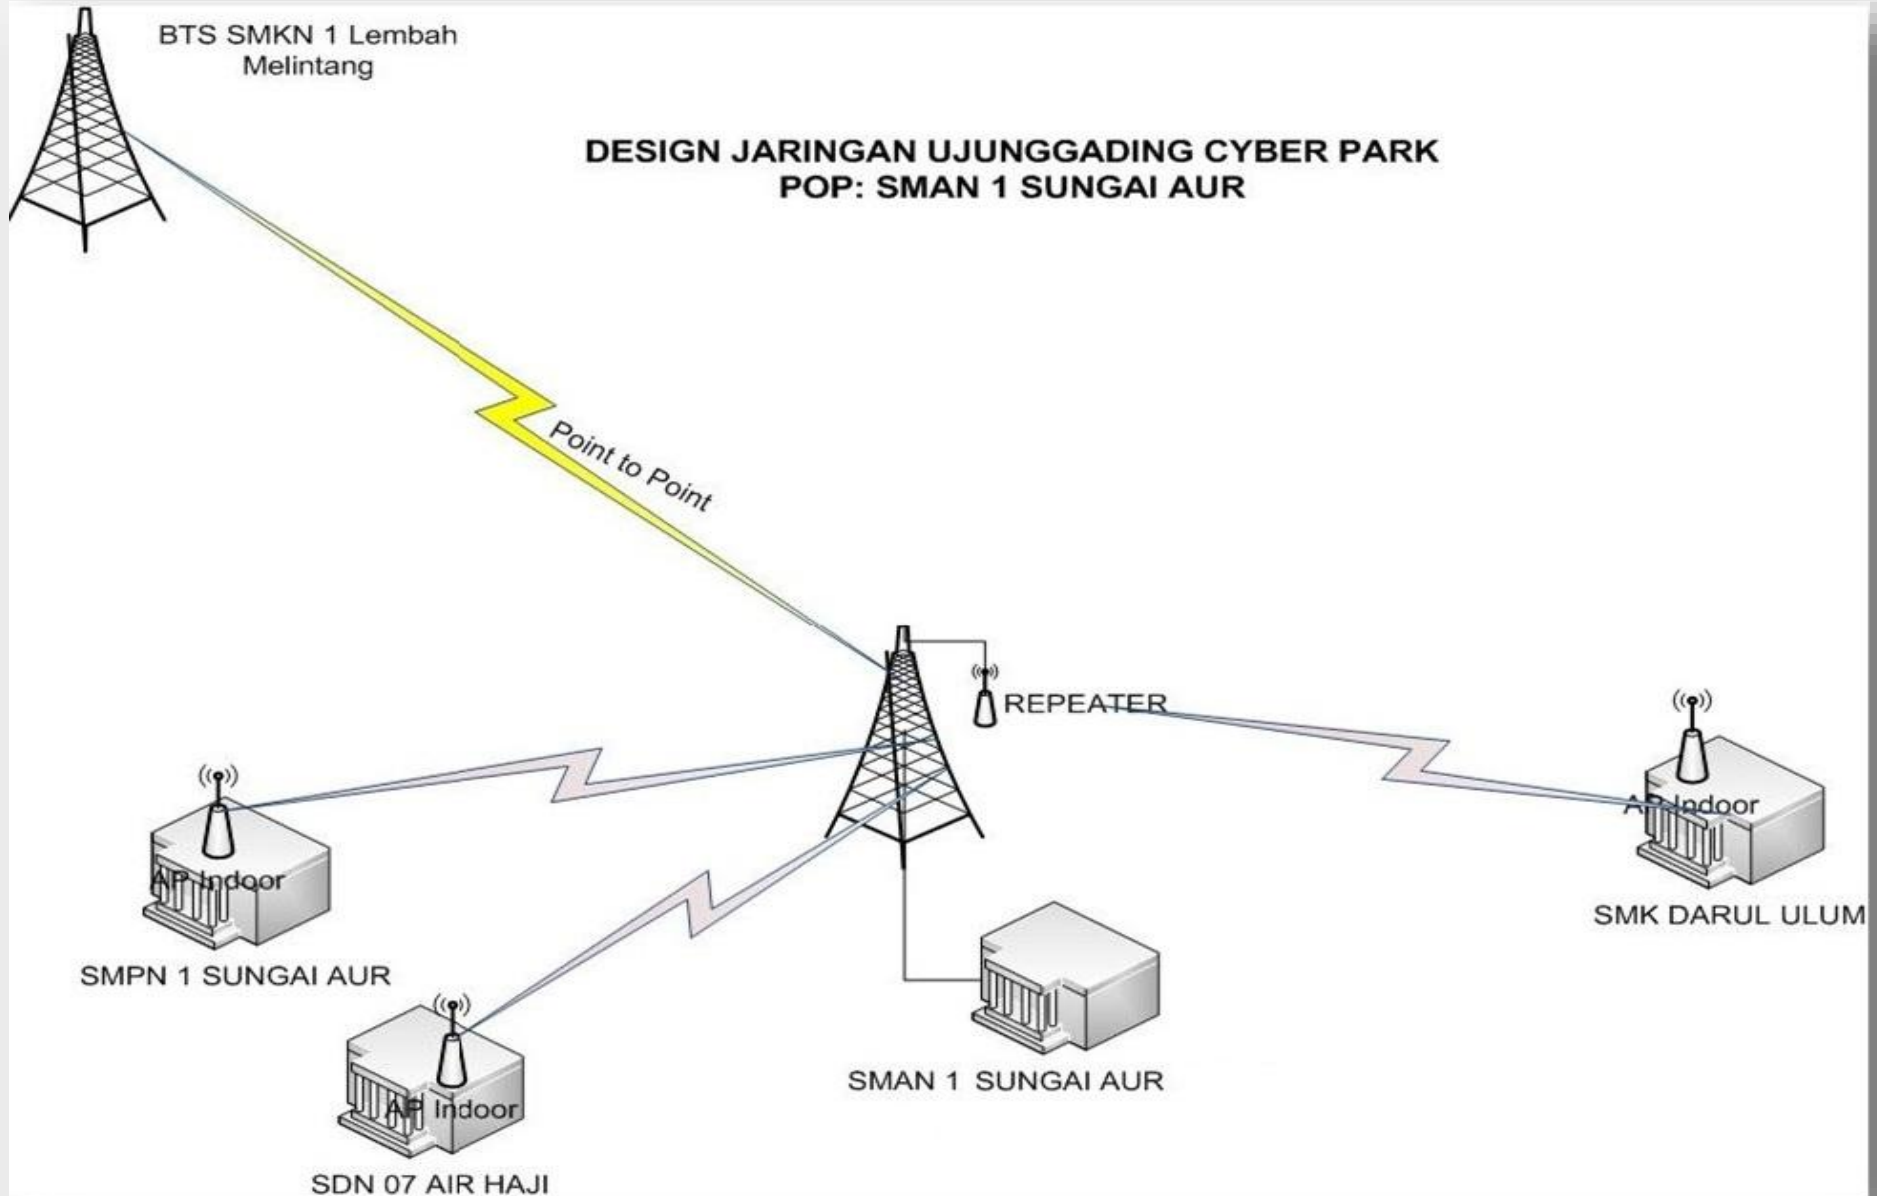

PERKIRAAN LUAS JANGKAUAN UJUNGGADING CYBERPARK

TOPOLOGY JARINGAN

SPEKIFIKASI PERANGKAT

SPEKIFIKASI PERANGKAT YANG KAMI MILIKI :

- 1. Tiang Tower Triangle dengan Ketinggian 40 m**
- 2. Ruang ICT Centre Dengan fasilitas Router/Switch dan Server memadai.**
- 3. Modem ADSL 4 Buah dengan Rata-Rata Bandwith 3 Mbps/Modem (belum dijangkau oleh Fiber Optic)**
- 4. Siswa yang terampil dan mau bekerja serta mempunyai jiwa dan semangat belajar tinggi.**

FOTO SEKOLAH

JARINGAN LAN

Hotspot SMKN 1 Lembah Melintang

UJUNG GADING CYBER PARK

POP SMART LEMBAH MELINTANG

POP SMA N 1 GUNUNG TULEH

DESIGN JARINGAN UJUNGGADING CYBER PARK
POP : SMAN 1 GUNUNG TULEH

POP SMA N 1 SUNGAI AUR