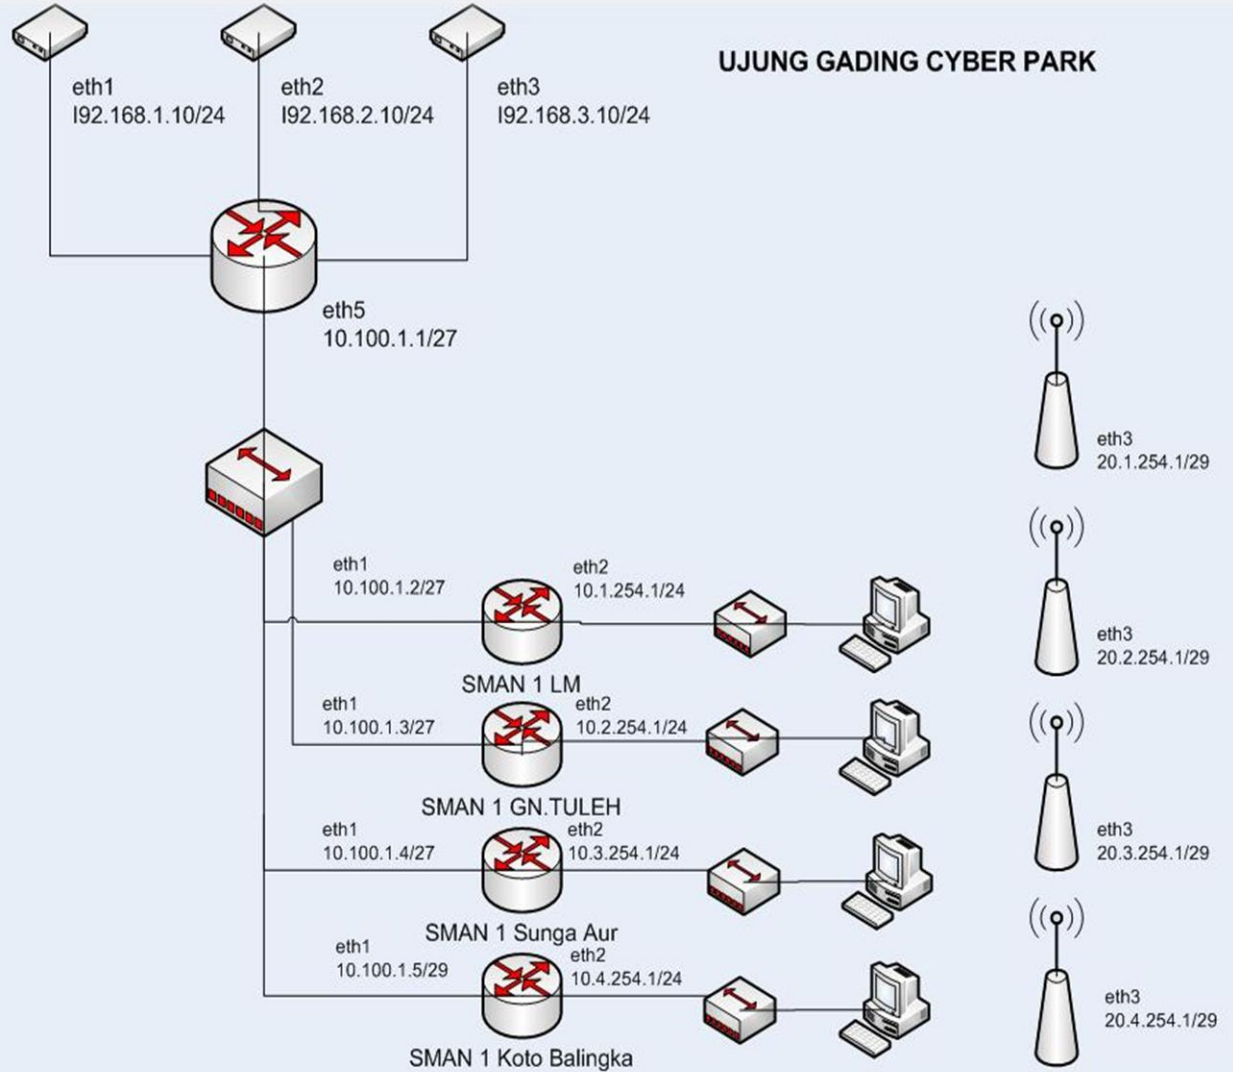

PERKIRAAN LUAS JANGKAUAN UJUNGGADING CYBERPARK

TOPOLOGY JARINGAN

SPEKIFIKASI PERANGKAT

SPEKIFIKASI PERANGKAT YANG KAMI MILIKI :

- 1. Tiang Tower Triangle dengan Ketinggian 40 m**
- 2. Ruang ICT Centre Dengan fasilitas Router/Switch dan Server memadai.**
- 3. Modem ADSL 4 Buah dengan Rata-Rata Bandwith 3 Mbps/Modem (belum dijangkau oleh Fiber Optic)**
- 4. Siswa yang terampil dan mau bekerja serta mempunyai jiwa dan semangat belajar tinggi.**

FOTO SEKOLAH

JARINGAN LAN

Hotspot SMKN 1 Lembah Melintang

UJUNG GADING CYBER PARK

POP SMART LEMBAH MELINTANG

POP SMA N 1 GUNUNG TULEH

DESIGN JARINGAN UJUNGGADING CYBER PARK
POP : SMAN 1 GUNUNG TULEH

POP SMA N 1 SUNGAI AUR

HALAMAN LOGIN

PEMBANGUNAN TOWER

PERAKITAN ANTENA

RUANG SERVER

MENGGONFIGURASI SERVER

KONFIGURASI RADIO

INSTALASI RADIO

POINTING ANTENA