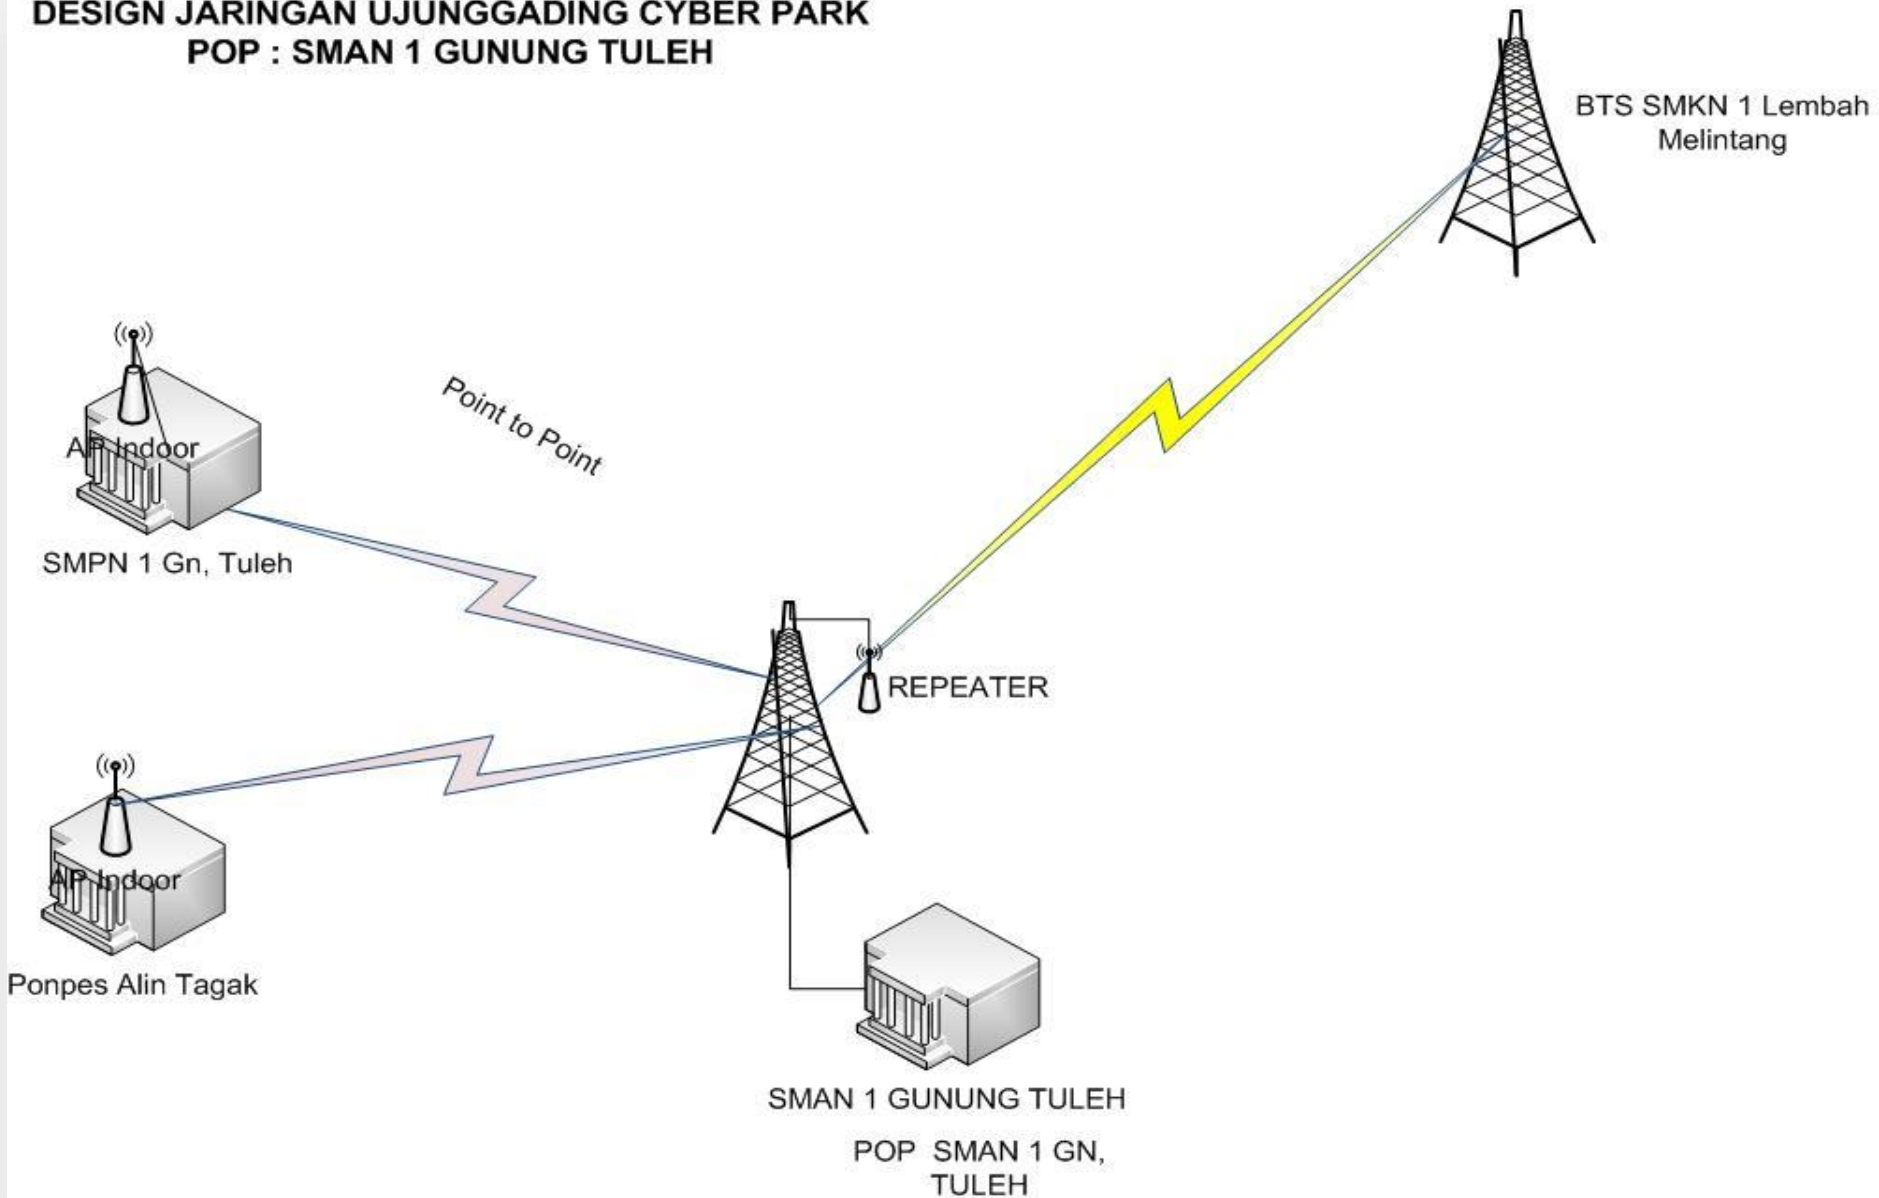

FOTO SEKOLAH

JARINGAN LAN

Hotspot SMKN 1 Lembah Melintang

UJUNG GADING CYBER PARK

POP SMART LEMBAH MELINTANG

POP SMA N 1 GUNUNG TULEH

DESIGN JARINGAN UJUNGGADING CYBER PARK
POP : SMAN 1 GUNUNG TULEH

POP SMA N 1 SUNGAI AUR