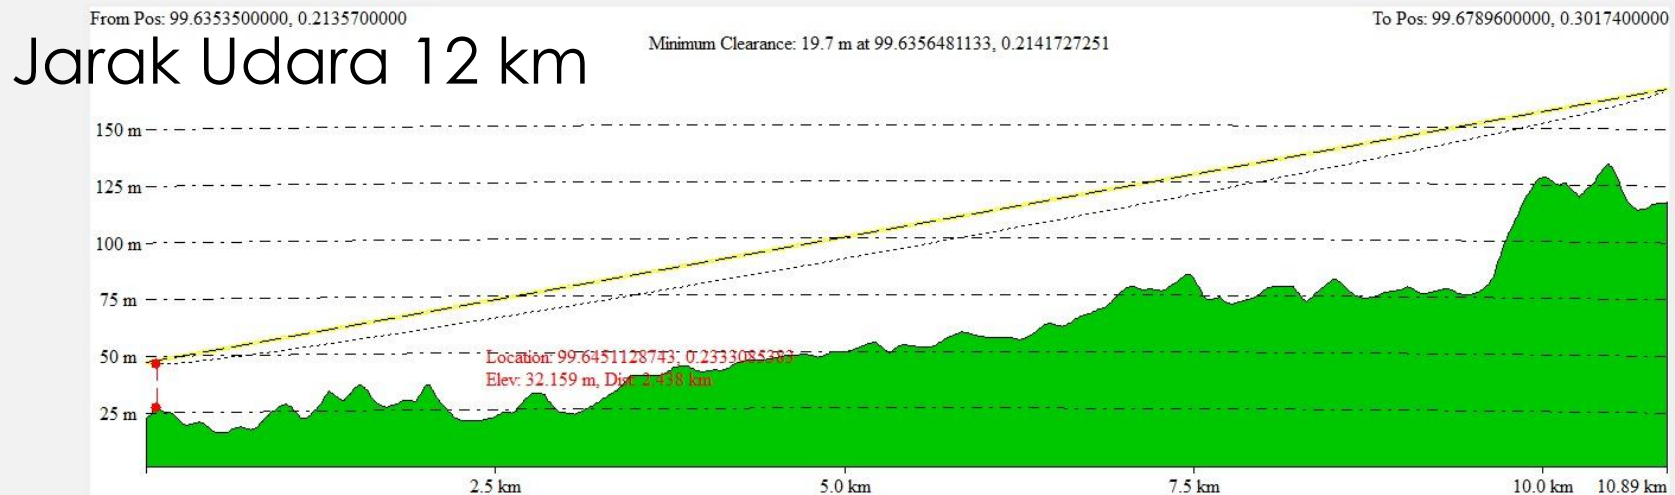

POP SMA N 1 GUNUNG TULEH

Perangkat	SMKN 1 LM	SMAN 1 LM
Tinggi Radio di Tower	35 m	60 m
Antenna	Grid 5.8 Ghz Kenbotong	Grid 5.8 Ghz Kenbotong
Radio	RB 411 AH + XR5	RB 411 AH + XR5
Router	Modem ZTE	Mikrotik RB 450 GL
Accesspoint	-	Bullet 2 HP
Antenna AP	-	Omni Verzatech 2.4 Ghz