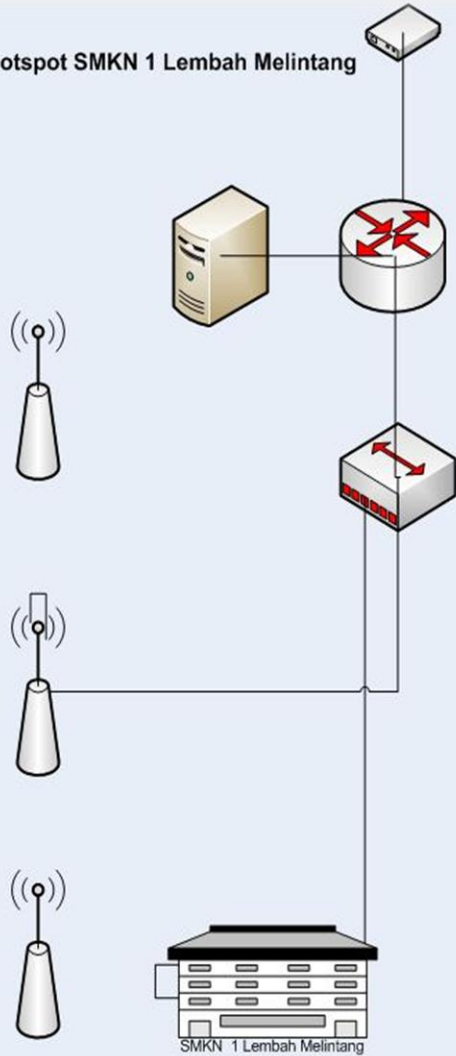

POP UJUNGGADING CYBERPARK

Konsep Pengembangan Ujung Gading Cyber Park adalah menjadikan Sekolah yang Sudah Tersambung saat ini menjadi BTS dan POP (Point Of Presence) untuk sekolah – sekolah di Pasaman Barat.

PERKIRAAN LUAS JANGKAUAN UJUNGGADING CYBERPARK

TOPOLOGY JARINGAN

SPEKIFIKASI PERANGKAT

SPEKIFIKASI PERANGKAT YANG KAMI MILIKI :

- 1. Tiang Tower Triangle dengan Ketinggian 40 m**
- 2. Ruang ICT Centre Dengan fasilitas Router/Switch dan Server memadai.**
- 3. Modem ADSL 4 Buah dengan Rata-Rata Bandwith 3 Mbps/Modem (belum dijangkau oleh Fiber Optic)**
- 4. Siswa yang terampil dan mau bekerja serta mempunyai jiwa dan semangat belajar tinggi.**

FOTO SEKOLAH

JARINGAN LAN

Hotspot SMKN 1 Lembah Melintang

UJUNG GADING CYBER PARK

POP SMART LEMBAH MELINTANG

POP SMA N 1 GUNUNG TULEH

DESIGN JARINGAN UJUNGGADING CYBER PARK
POP : SMAN 1 GUNUNG TULEH

POP SMA N 1 SUNGAI AUR