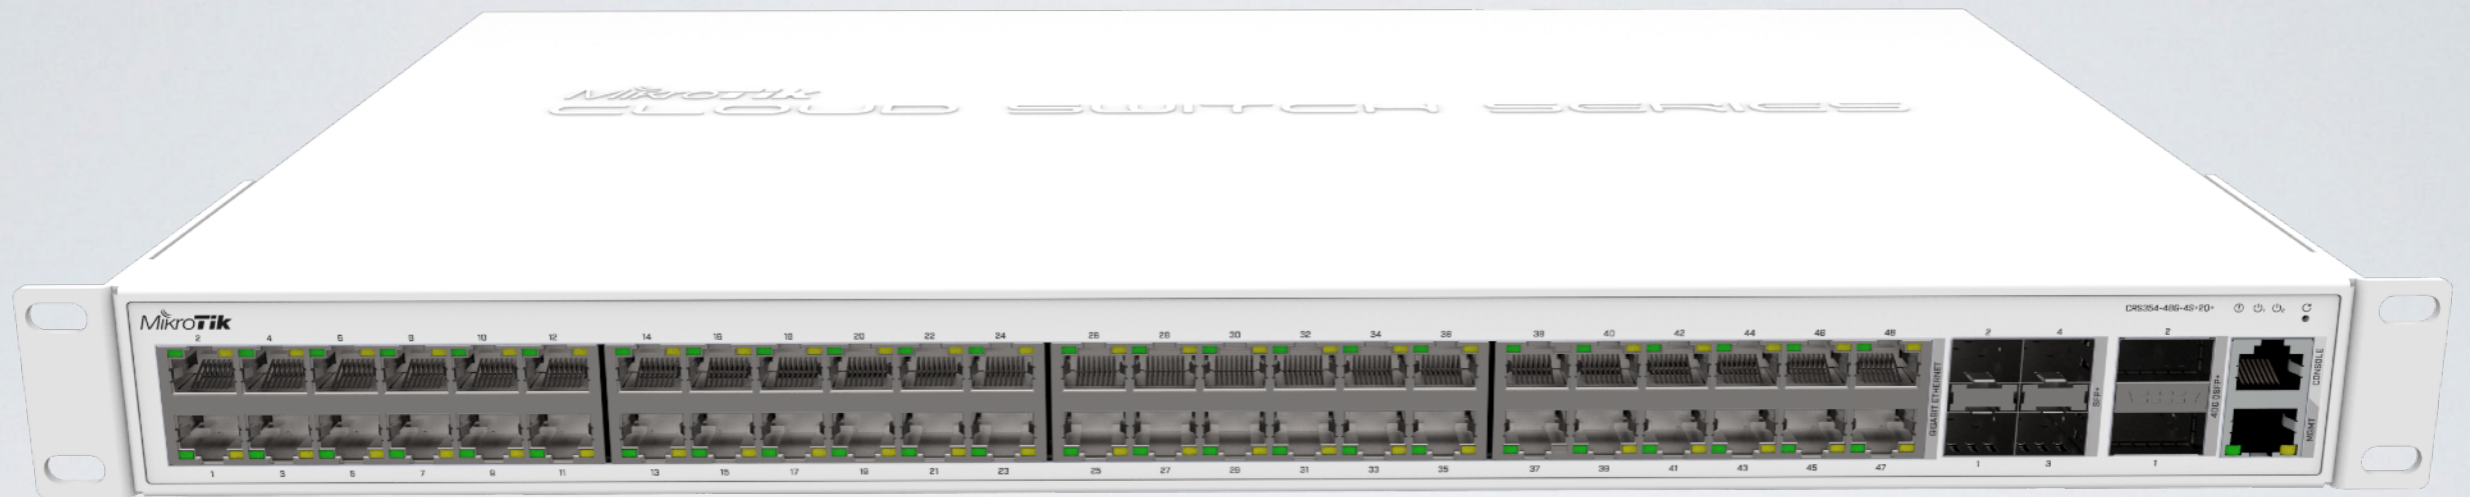

# CRS305-1G-4S+IN

- 4x SFP+ порта
- 1x Gigabit Ethernet
- Металлический корпус
- Два блока питания

# CRS309-1G-8S+PC

- 8x SFP+ порта
- 1x Gigabit Ethernet
- Тихий корпус

# CRS312-4C+8XG

- 8x 10G Ethernet порты
- 4x 10G Ethernet / 10G SFP+ комбо порта
- Двойной блок питания