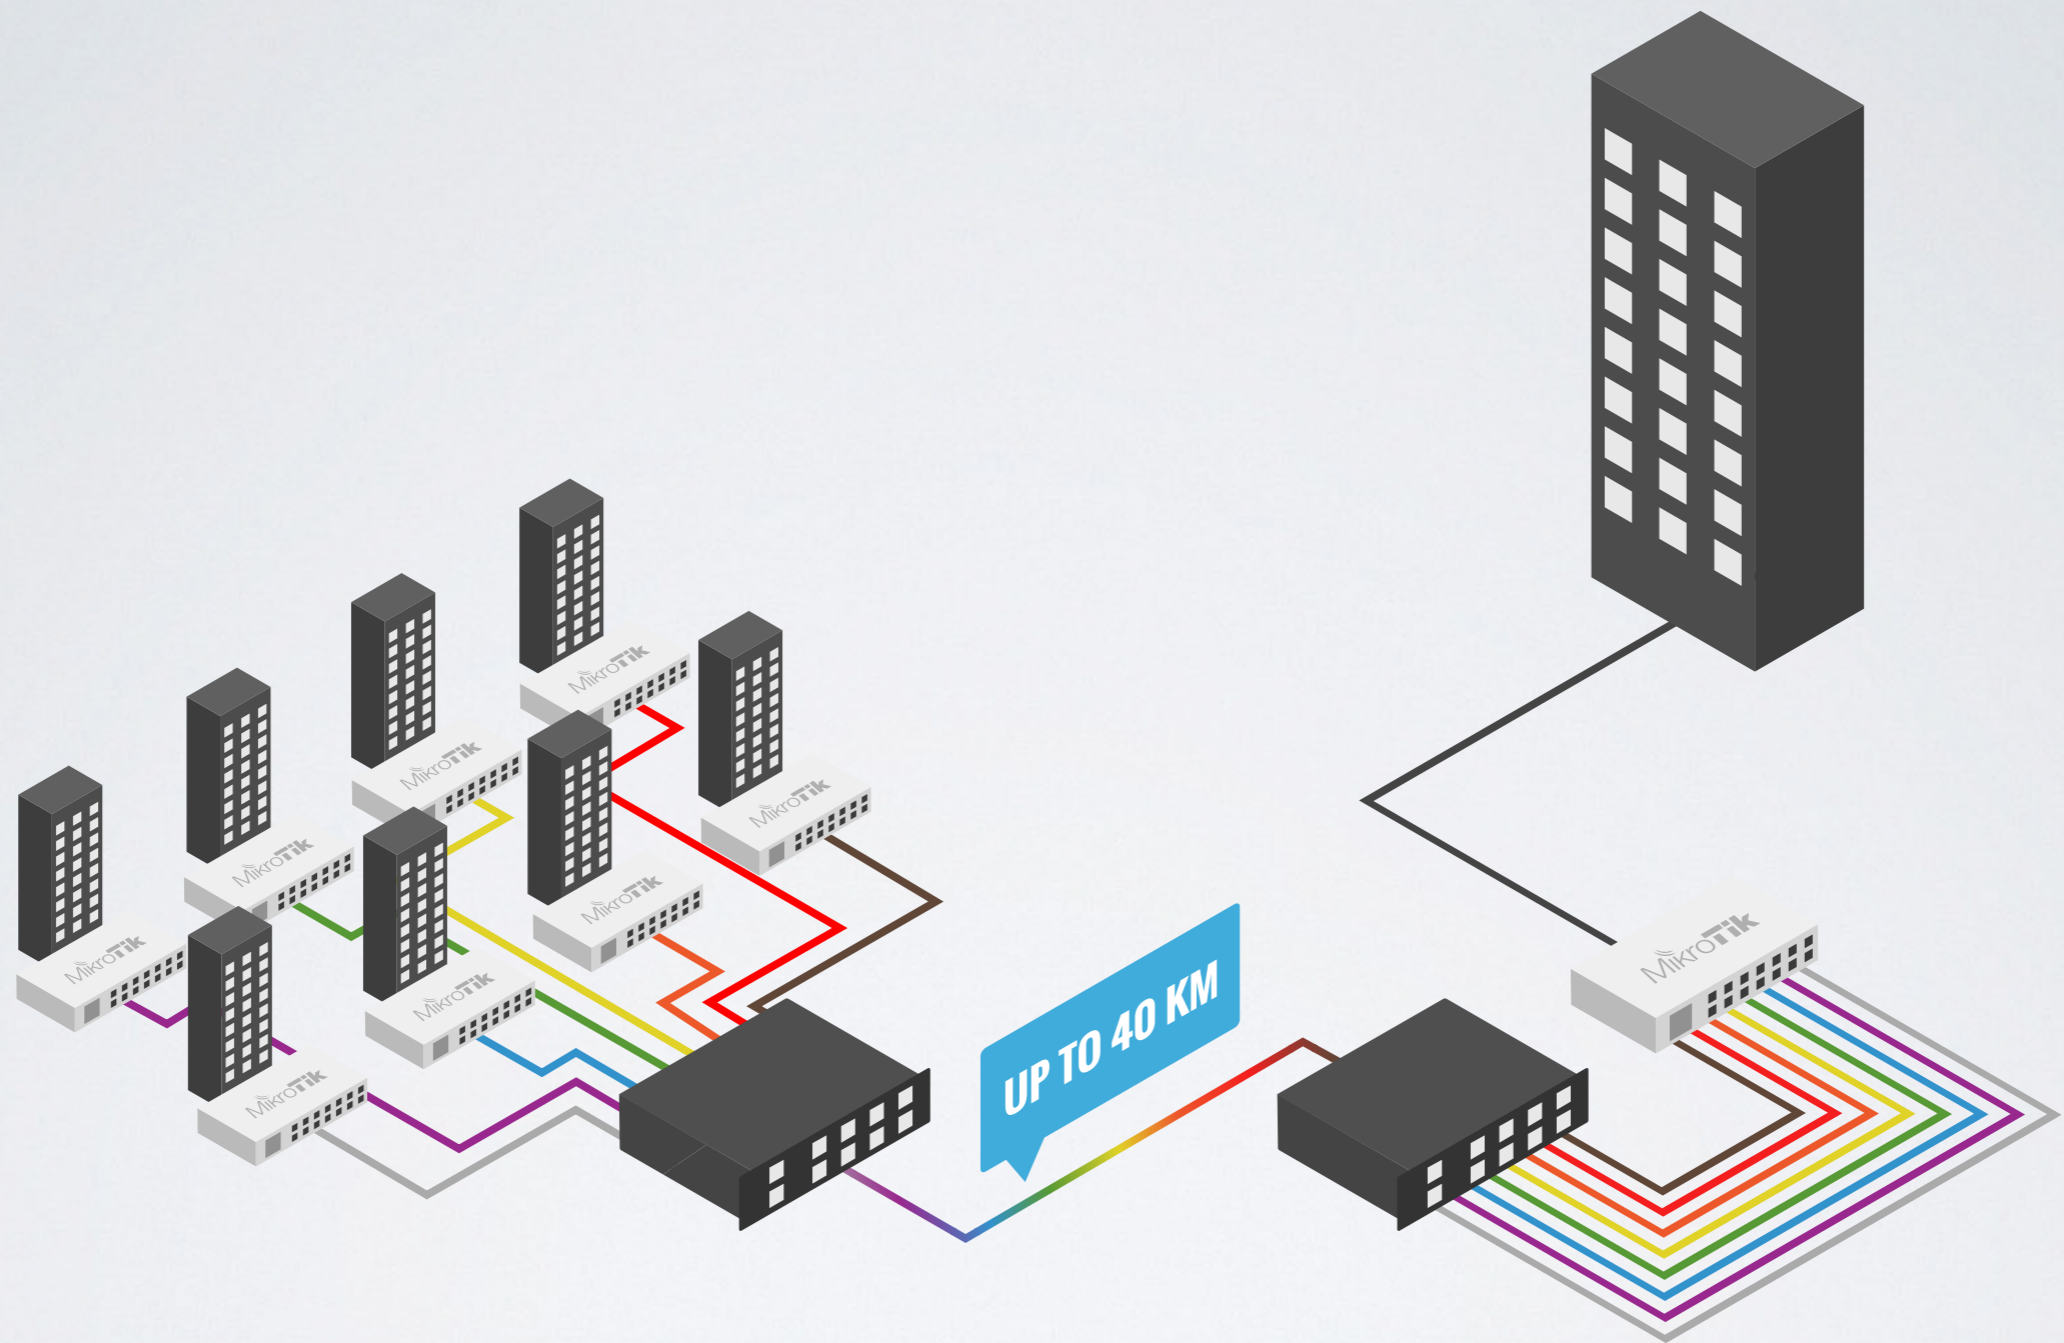

# Base Box 6

- 6GHz
- RB912 внутри
- 2 SMA коннектора
- Лицензия 4
- Цена комплекта \$69

NOW