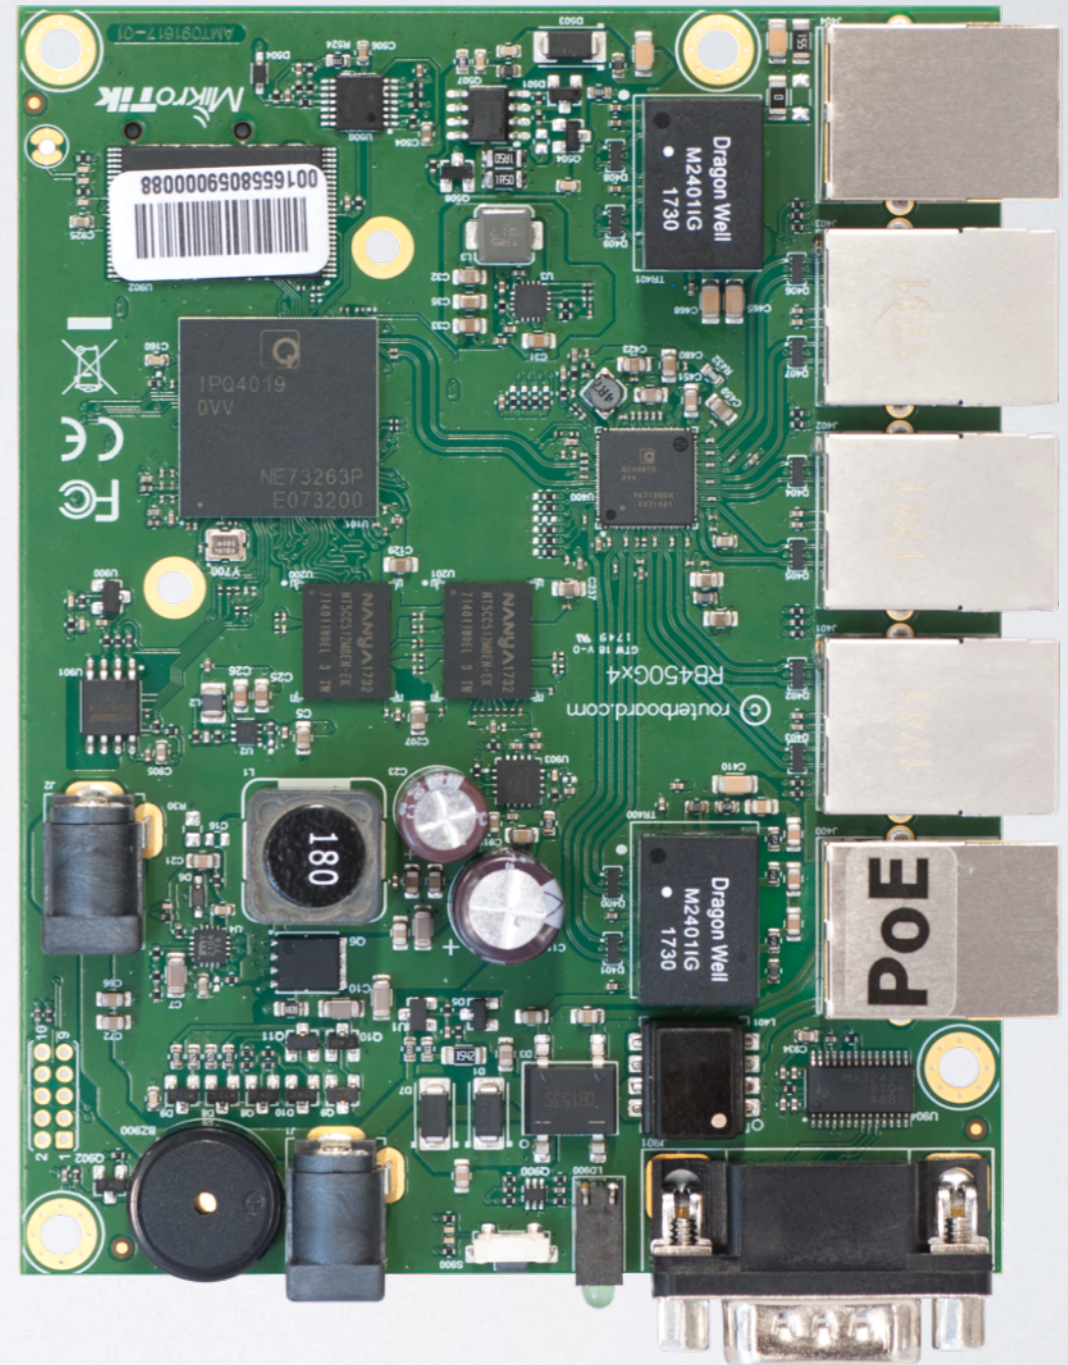

# sAP ac

NOW

- 2 потока, 2 частоты
- Гигабит для 802.11ac скоростей
- 2 Ethernet порта
- PoE выходы
- Два корпуса в комплекте
- IPsec шифрование
- Цена комплекта \$69

# 450Gx4

NOW

- 4 ядра 716 MHz
- 1 GB RAM
- IPsec шифрование
- PoE выход на ether5
- microSD
- 10V - 57V два входа
- Цена \$99

# hEX S

NOW

- 2 ядра 880 MHz
- 256 MB RAM
- USB порт
- 1.25 Gbps SFP
- 10 V - 57 V вход и PoE
- IPsec шифрование
- Цена комплекта \$69