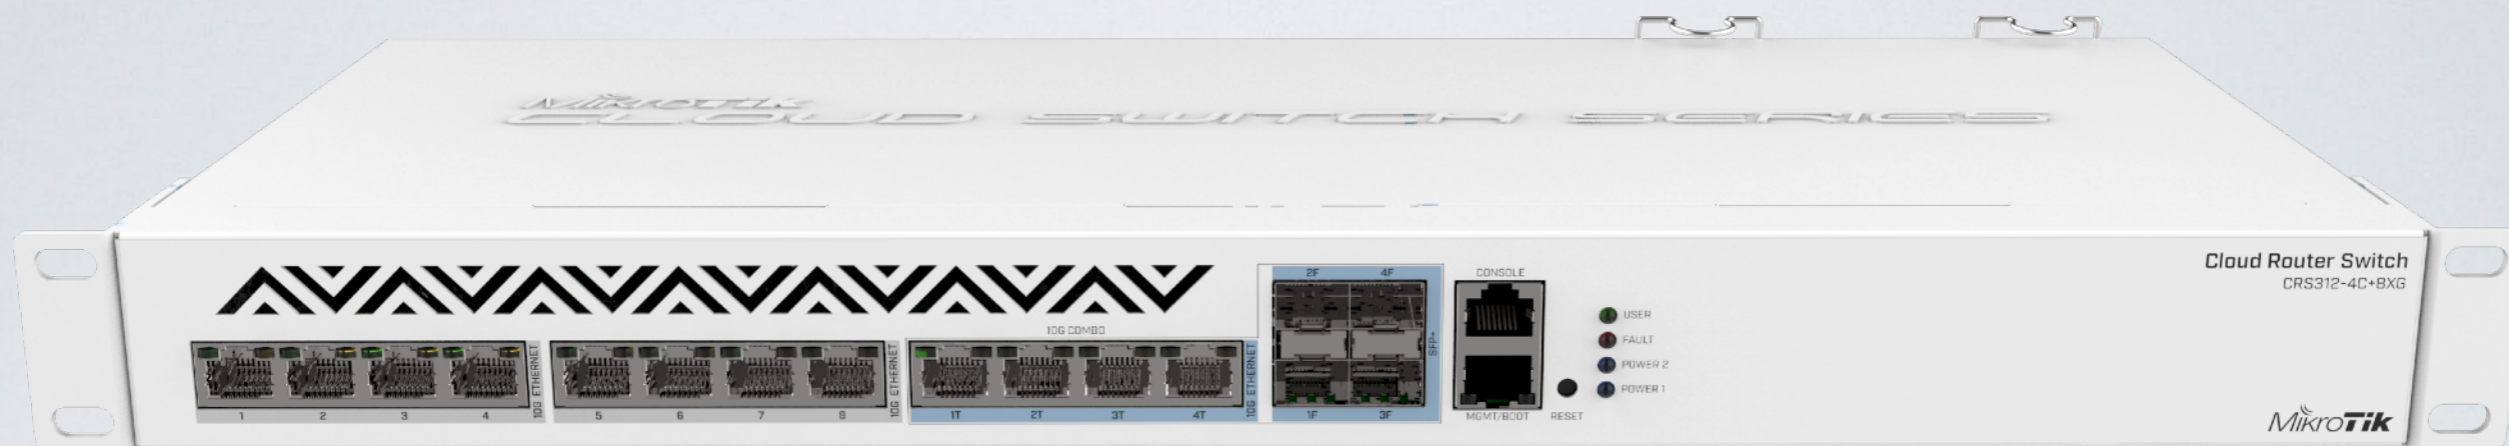

# PWR-Line AP

- Розеточный AP
- Создается 100 Mbps соединение автоматически
- Построение WiFi сетей без прокладки проводов
- Автоматическое соединение с новыми устройствами

# CRS305-1G-4S+IN

- 4x SFP+ порта
- 1x Gigabit Ethernet
- Металлический корпус
- Два блока питания

# CRS309-1G-8S+PC

- 8x SFP+ порта
- 1x Gigabit Ethernet
- Тихий корпус