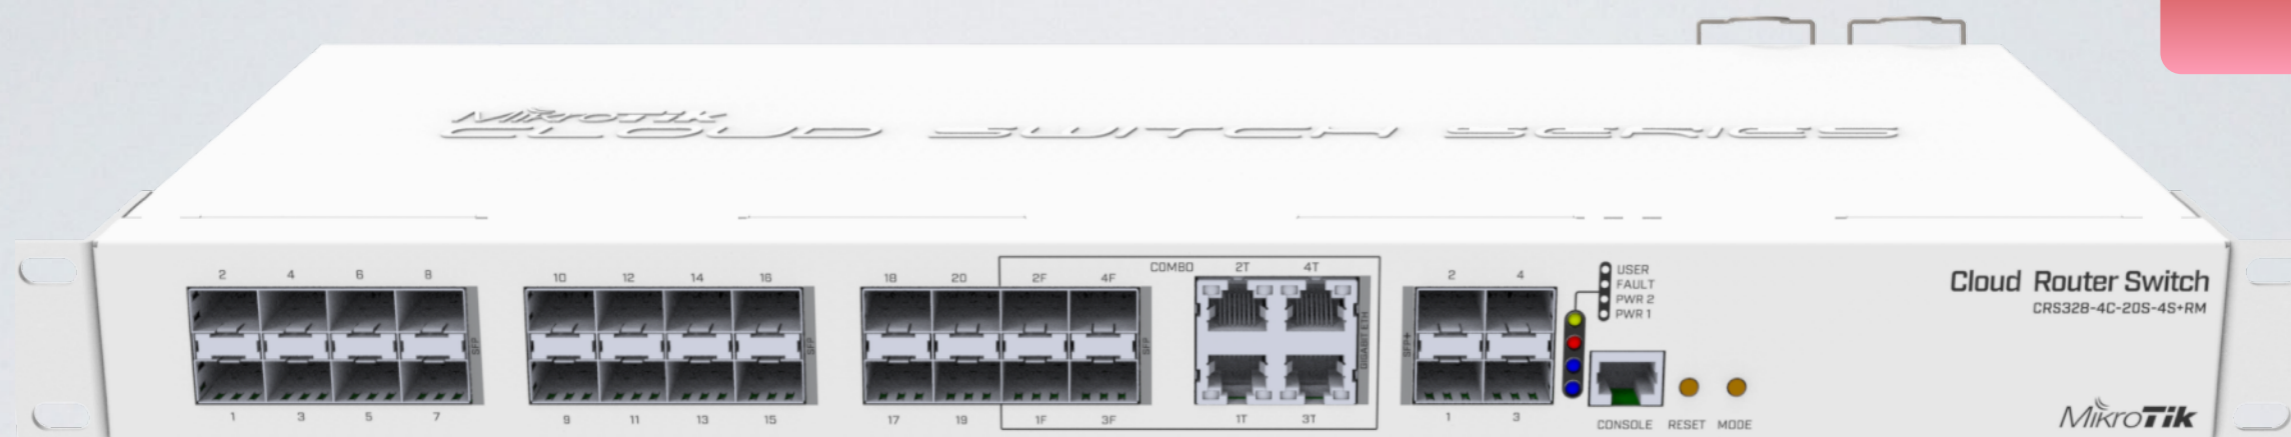

# SXT LTE kit

- 2 слота для SIM
- LTE карты встроены
- 2x Ethernet
- PoE выход на ether2
- LTE поддержка 1,2,3,7,8,20,38 и 40
- Цена комплекта \$129

# CRS328-4C-20S-4S+RM

- 20x SFP портов
- 4x ETH/SFP комбо порта
- 4x SFP+ порта
- Двойной блок питания
- Цена комплекта \$369