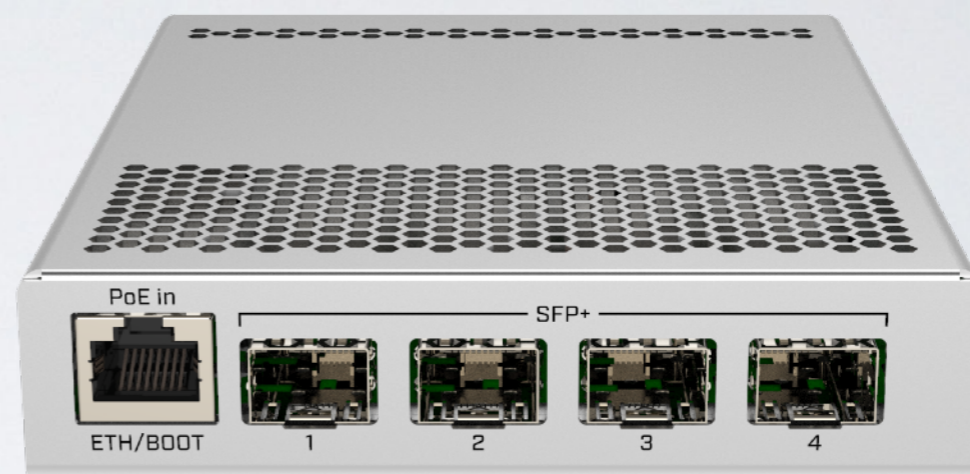

CRS305-1G-4S+IN

- 4x SFP+ порта
- 1x Gigabit Ethernet
- Металлический корпус
- Два блока питания