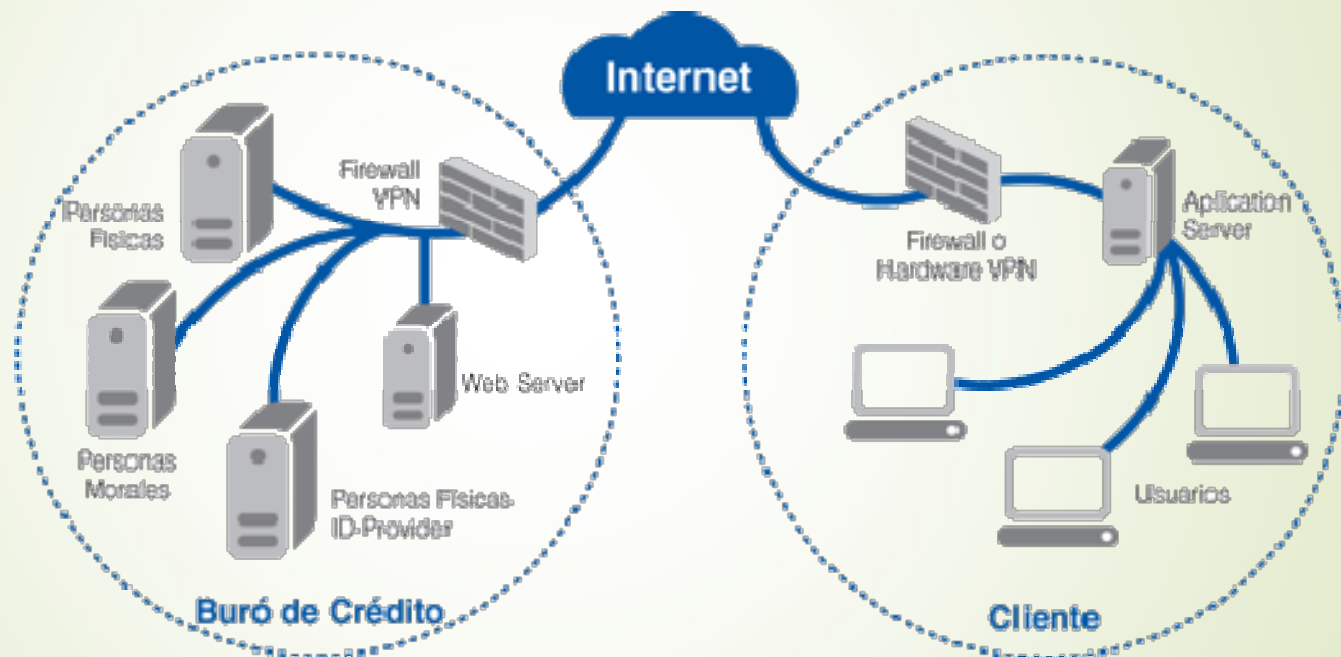

# Que es CHR

academy xperts  
MÉXICO

Es una versión de RouterOS diseñada para funcionar en plataformas de virtualización. Este soporta arquitecturas x86 y 64-bits. El sistema RouterOS puede ser virtualizado en diferentes plataformas tales como:

# VPN (Virtual Private Network)

academy xperts  
MÉXICO

academy xperts  
MÉXICO

academy xperts  
MÉXICO

academy xperts  
MÉXICO