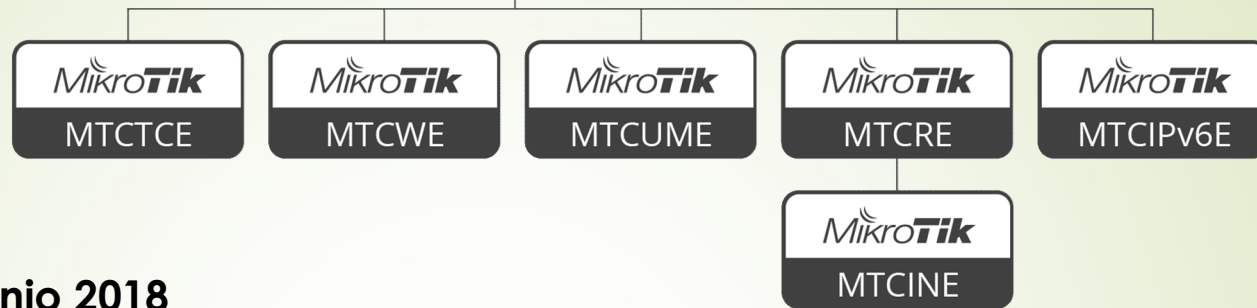

academy xperts
MÉXICO

Junio 2018

- Del 11 al 15, Querétaro. Sucursal SYSCOM
- Del 18 al 21, CDMX. Hotel Brasilia

Agosto 2018

- Del 13 al 17, CDMX. Sucursal SYSCOM Norte

Octubre 2018

- Del 8 al 12, Monterrey. Sucursal SYSCOM
- Del 15 al 19, Oaxaca. Hotel Angellnn
- Del 22 al 26, Cancún. Hotel City Express

Diciembre 2018

- Del 10 al 14, Chihuahua. Oficinas centrales SYSCOM

Nuestras certificaciones ofrecen reconocimiento por parte de la Secretaría de Educación Pública (SEP) *