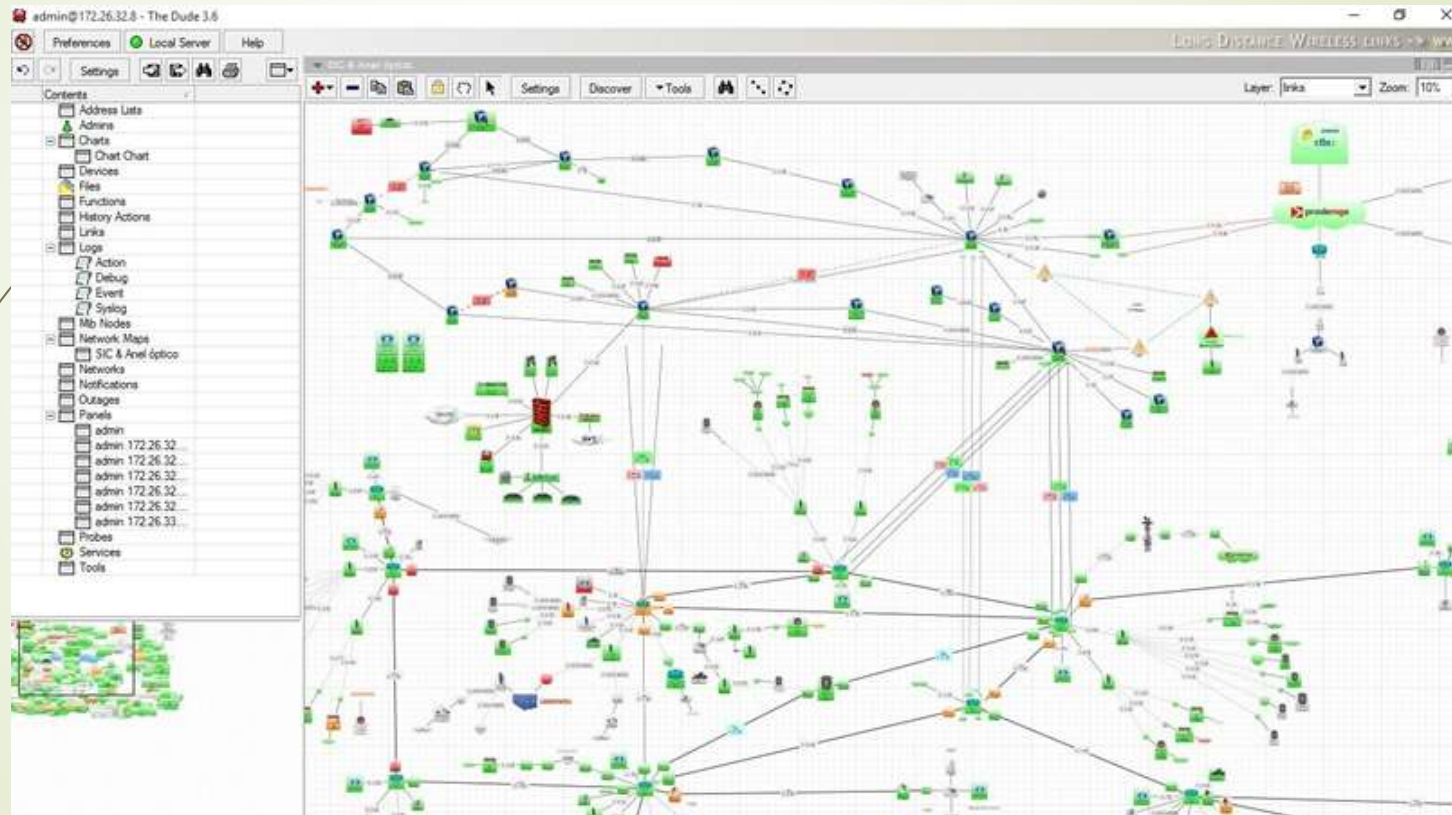

academy xperts
MÉXICO