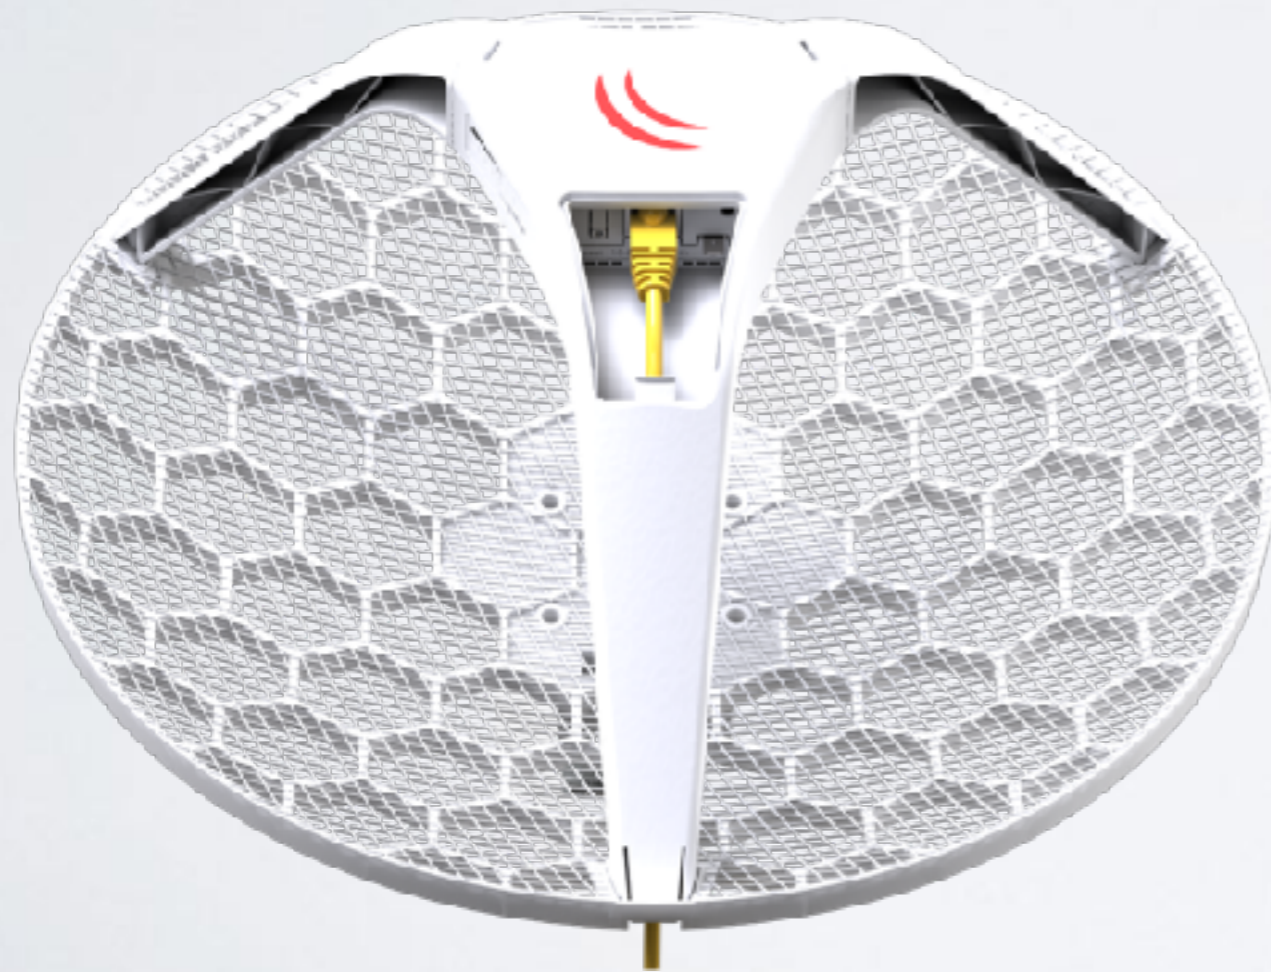

## Light Head Grid

- 24.5 dBi антенна
- Антенна встроена в беспроводной интерфейс
- 802.11a/n, 300Mbit
- Очень доступный продукт

# LHG 5

Light Head Grid

# quickMOUNT pro LHG

- Адаптер для крепления на стене или мачте
- $\pm 70^\circ$  по горизонтали
- $\pm 30^\circ$  по вертикали
- Специальный материал - anvilNITE (TM)