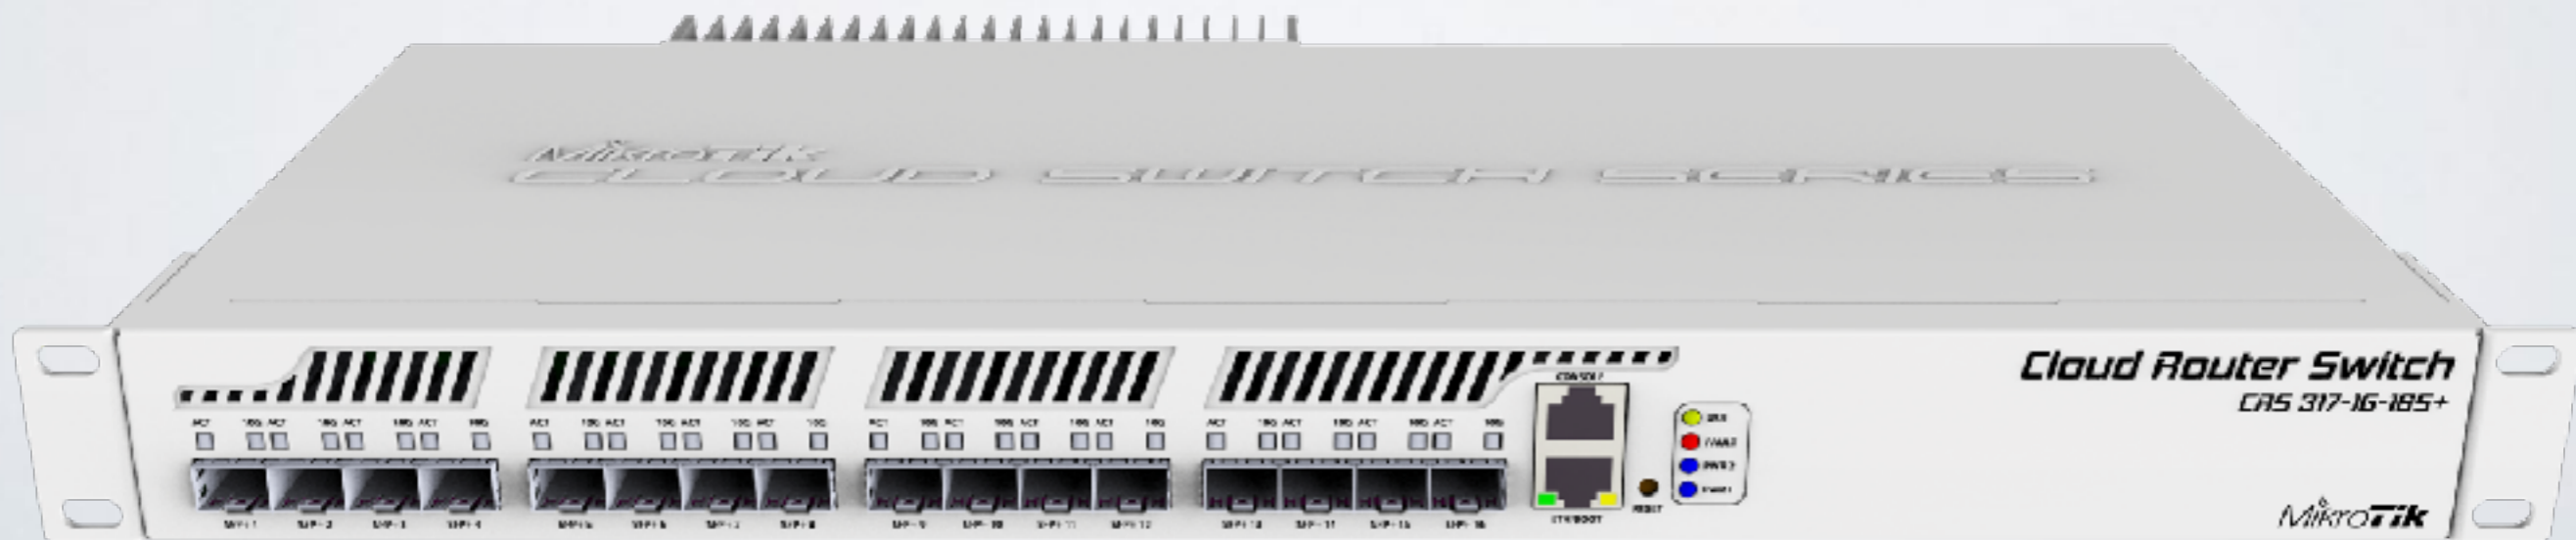

# CRS106-1C-5S

- “Умный” настольный свитч
- SFP-Ethernet combo порт
- 5xSFP
- 400MHz CPU и 128MB RAM

# CSS326-24G-2S+RM

сейчас

- SwOS внутри
- Проводная скорость 24xGbit порта и 2x10Gbit SFP+

# CRS317-1G-16S+RM

- Свитч 3 уровня с MikroTik RouterOS
- 16 SFP+ портов и 1xGbit Ethernet