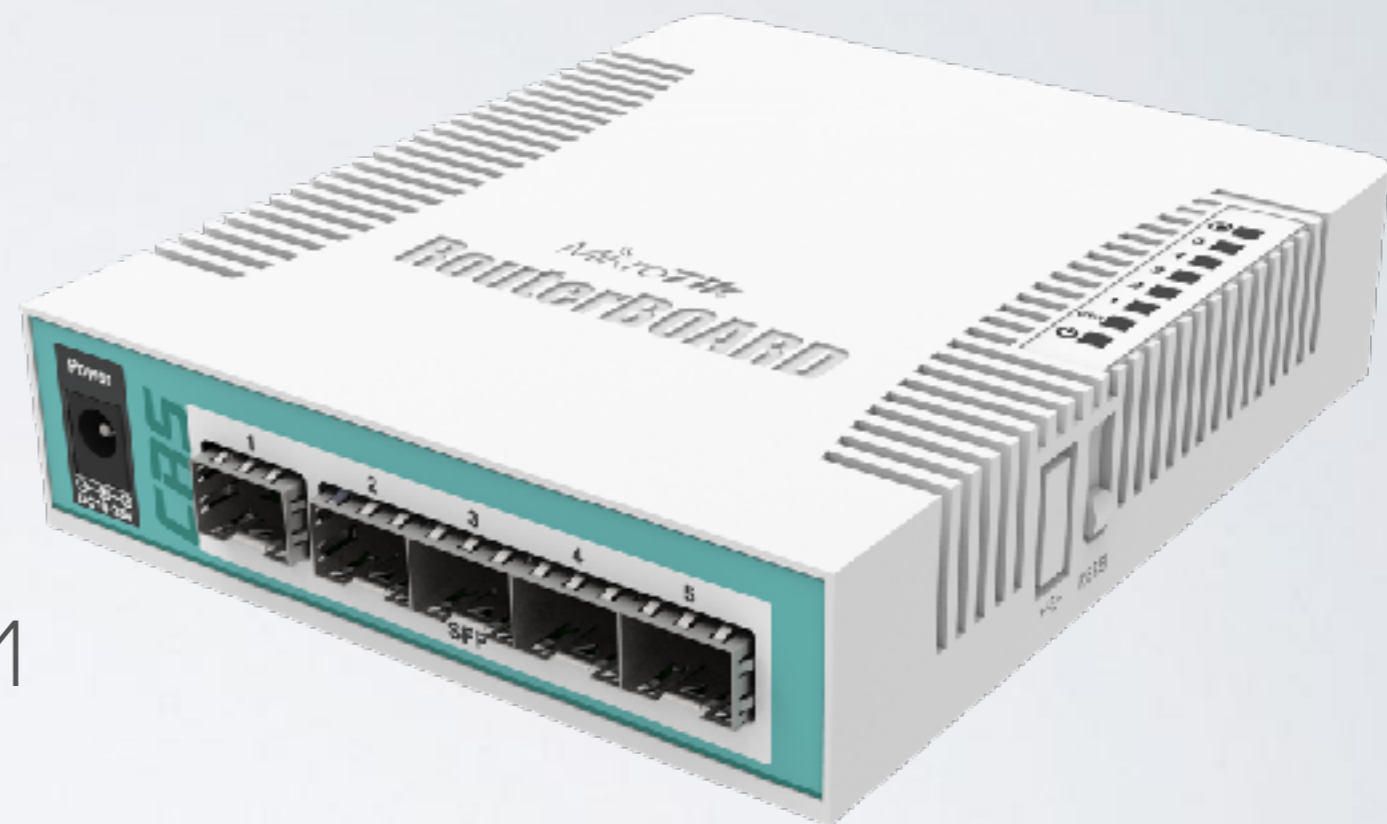

# cAP lite

- Элегантная точка доступа 2.4GHz
- 802.11n, 300Mbit
- Два корпуса в комплекте
- Модифицируемые 3Д корпуса

# CRS106-1C-5S

- “Умный” настольный свитч
- SFP-Ethernet combo порт
- 5xSFP
- 400MHz CPU и 128MB RAM