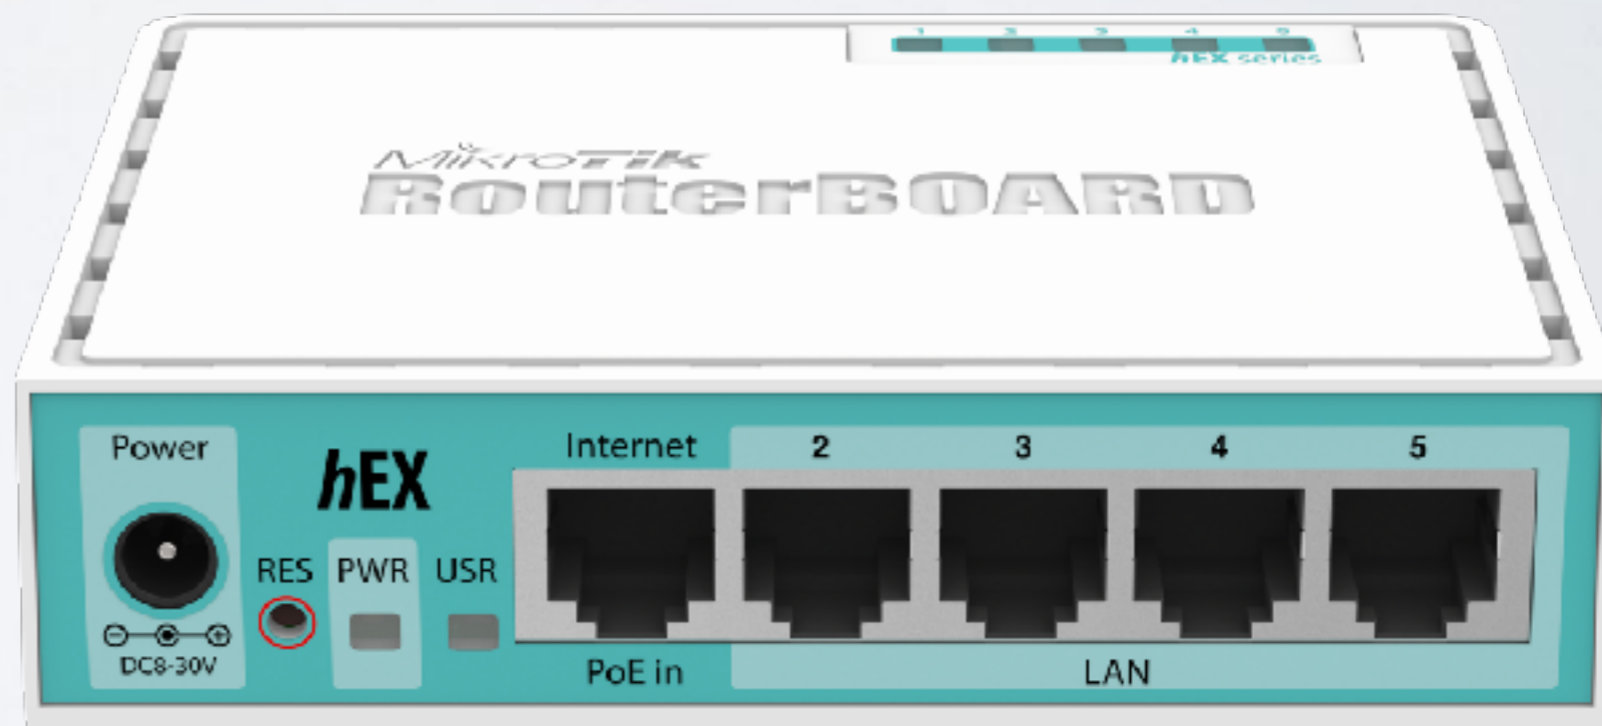

# OmniTIK 5 PoE ac

- 802.11ac, 866.67Mbit
- 5xGbit порты
- 7.5 dBi
- PoE in
- PoE out (порты 2-5)

# hEX PoE

- Небольшое Ethernet устройство
- 5xGbit портов
- Power over Ethernet out на портах 2-5
- 1А на порт, 2А всего

# hEX

- Новый hEXr3
- Очень доступное устройство!
- 880 MHz, 2 ядра и 4 потока
- Аппаратное ускорение ~470Mbit
- Такая же форма
- Одинаковая цена