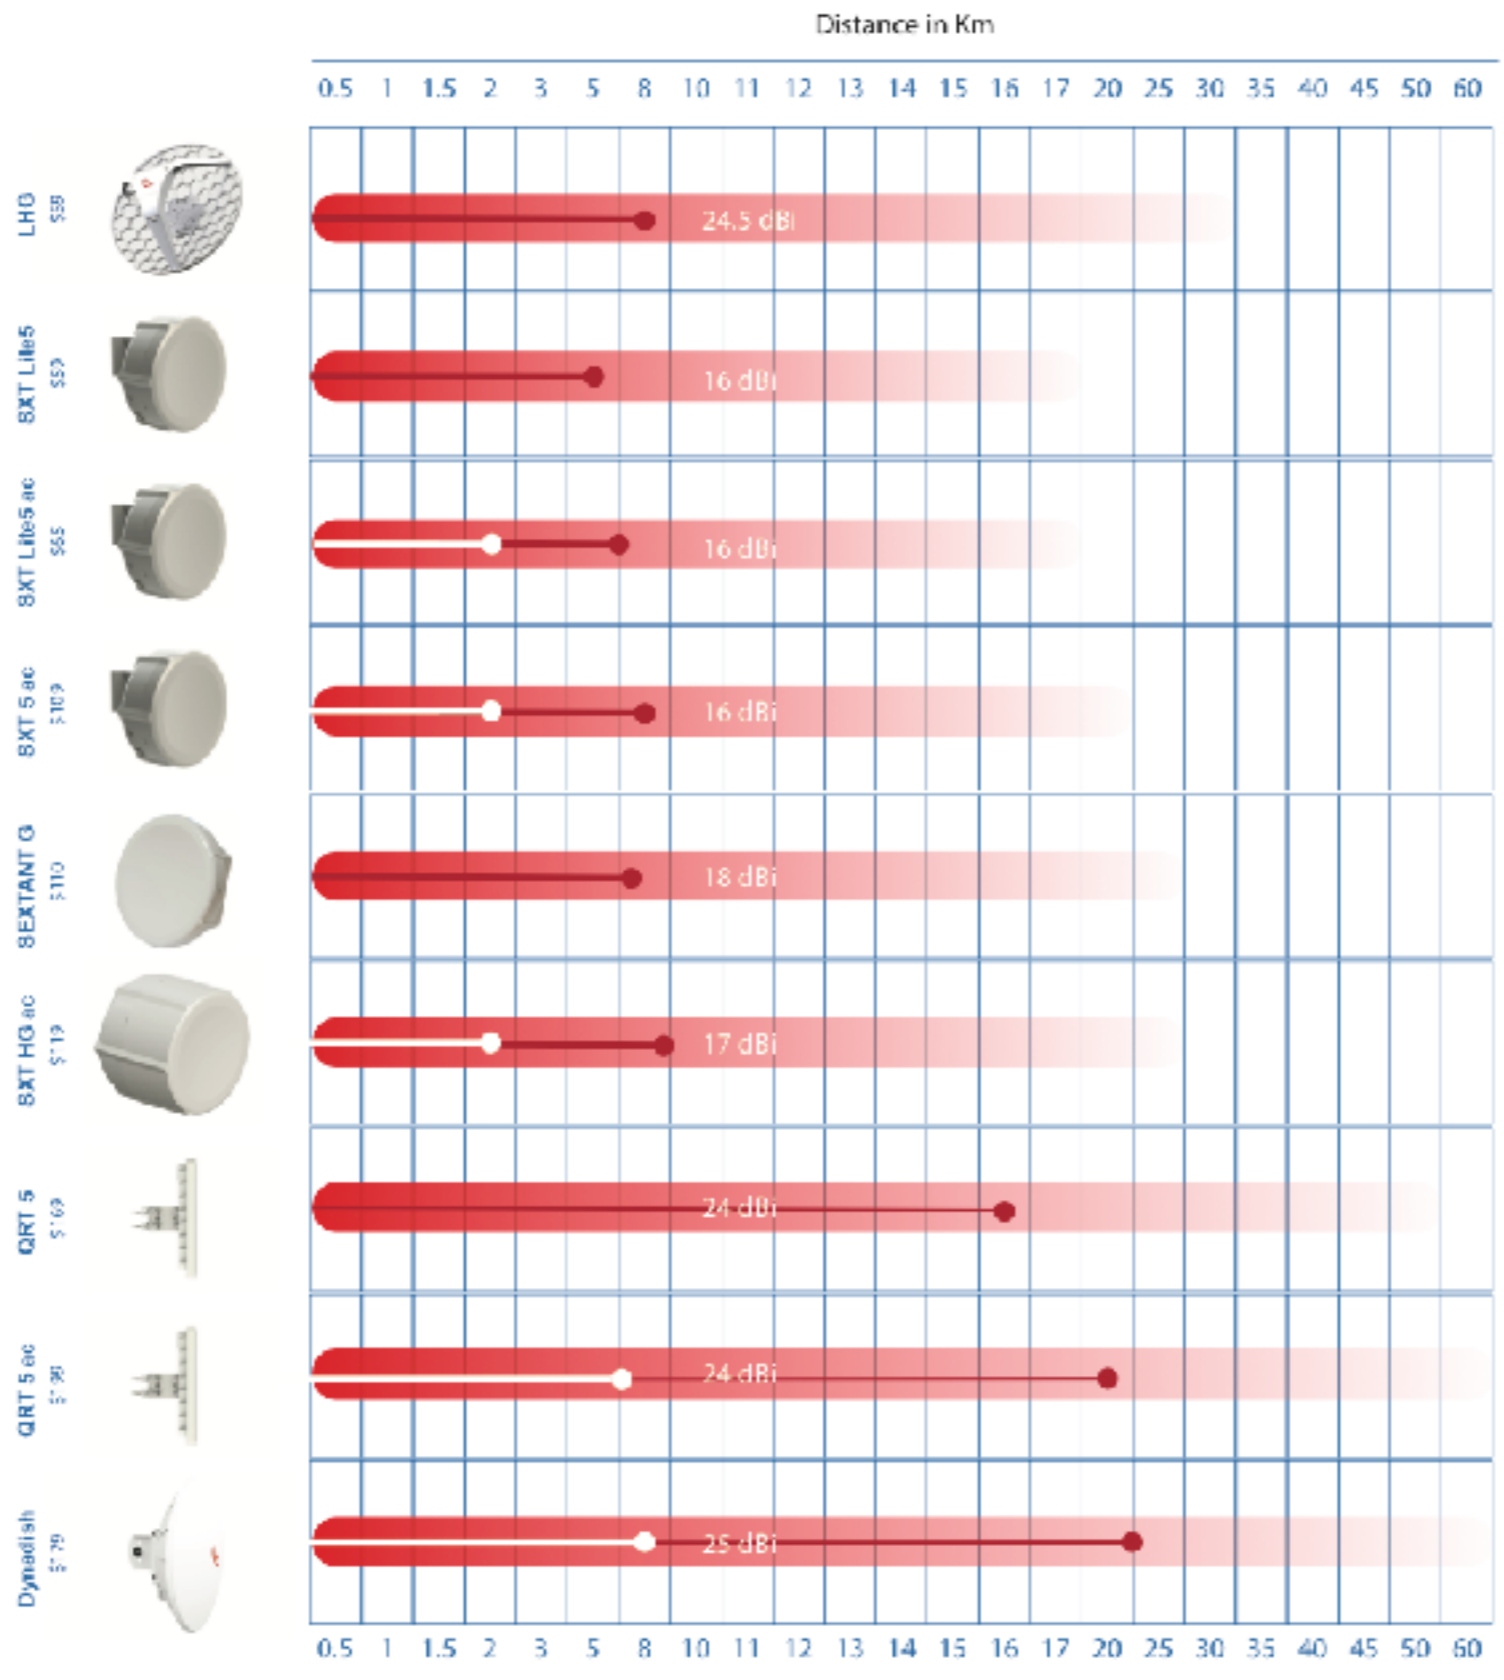

Distance in Km

○ Distance at max supported 802.11ac data rate (eg. 866 Mbit/s)

● Distance at max supported 802.11n data rate (eg. 300 Mbit/s)

■ Max range at 70 dBm signal

Note: line of sight, interference, alignment, weather and other outside factors will affect the wireless link performance and possible distance