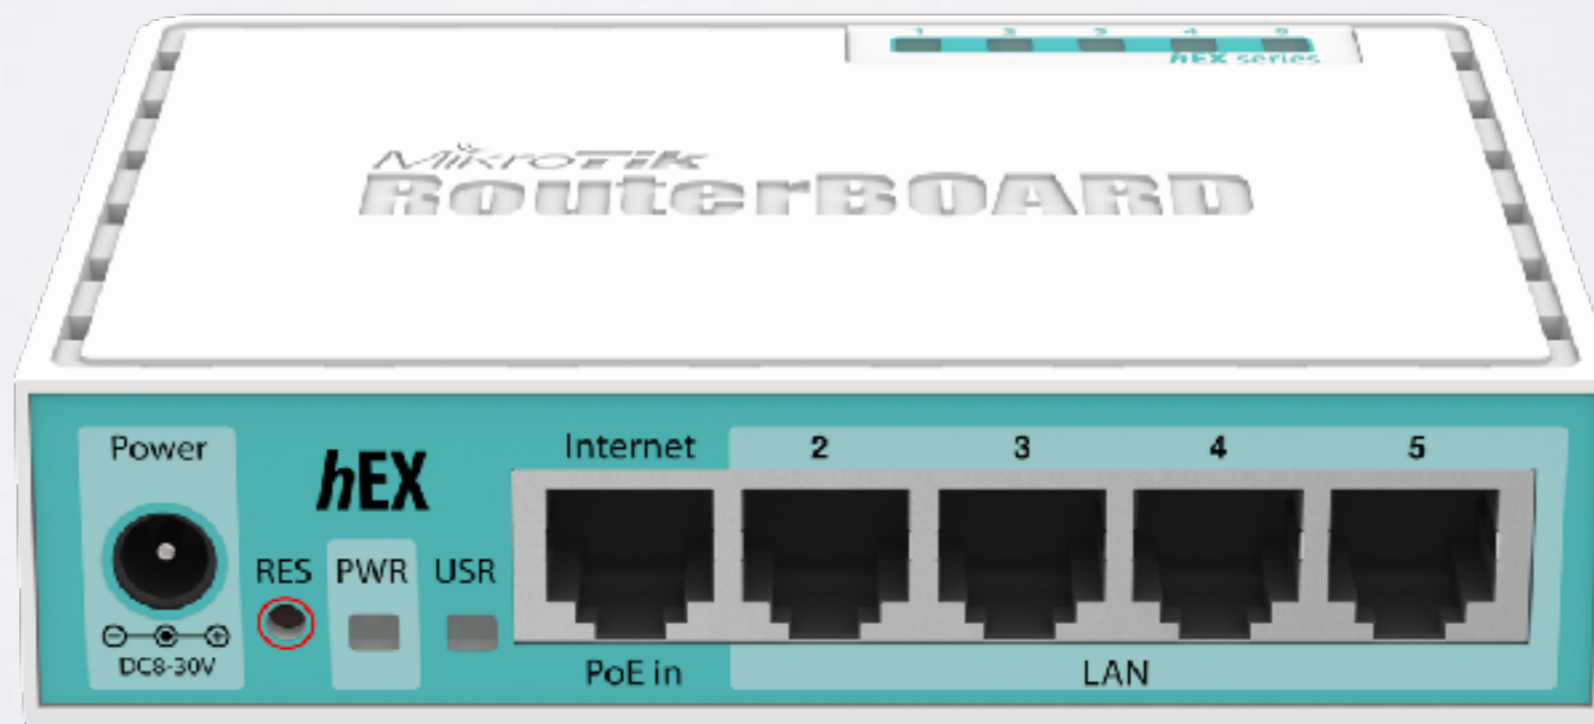

# hEX PoE

- Небольшое Ethernet устройство
- 5xGbit портов
- Power over Ethernet out на портах 2-5
- 1А на порт, 2А всего

# hEX

- Новый hEXr3
- Очень доступное устройство!
- 880 MHz, 2 ядра и 4 потока
- Аппаратное ускорение ~470Mbit
- Такая же форма
- Одинаковая цена

# CCR1009

- Нету свитч чипа!
- 100Mbit поддержка через SFP!
- SFP-Ethernet combo порт
- Более высокая пропускная способность