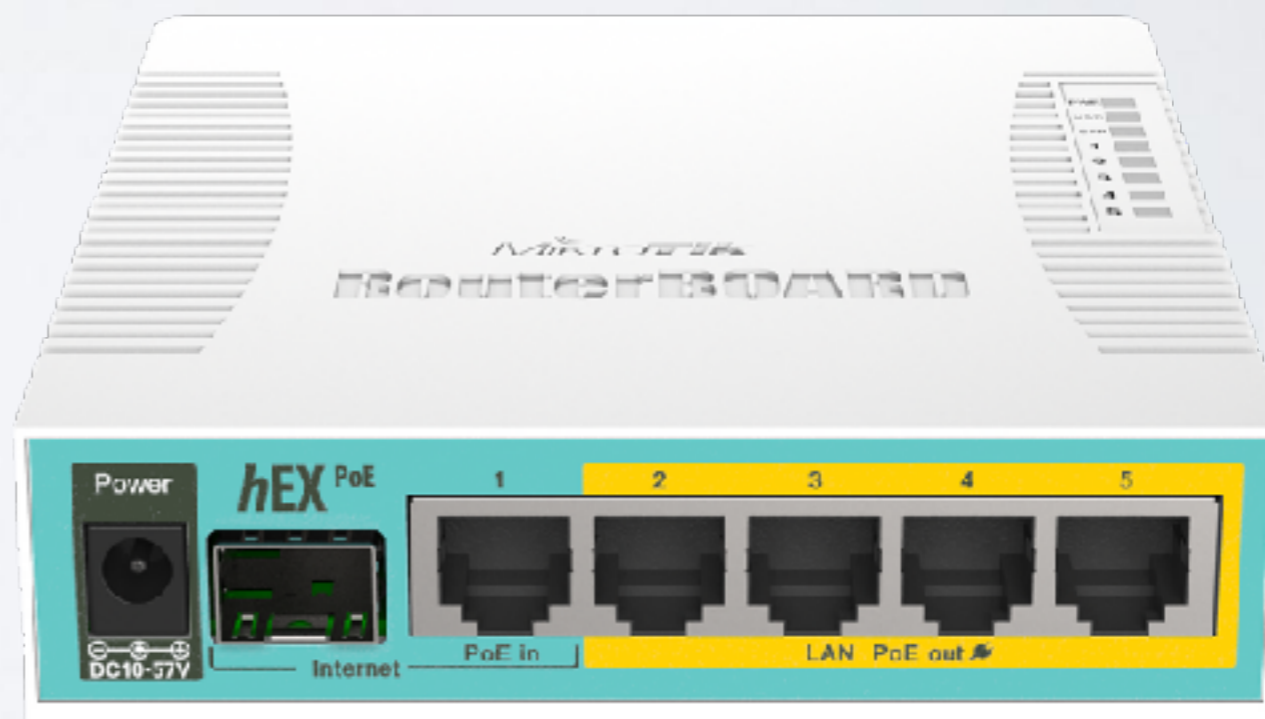

# SXT 6GHz

- 5940-6500 MHz диапазон
- 802.11 a/n, 300Mbit
- Усиление антенны 16dBi
- Луч направленности 28°

# OmniTIK 5 ac

- 802.11ac, 866.67Mbit
- 5x1Gbit порты
- 7.5 dBi
- PoE in

# hEX PoE

- Небольшое Ethernet устройство
- 5xGbit портов
- Power over Ethernet out на портах 2-5
- 1А на порт, 2А всего

# hEX

- Новый hEXr3
- Очень доступное устройство!
- 880 MHz, 2 ядра и 4 потока
- Аппаратное ускорение ~470Mbit
- Такая же форма
- Одинаковая цена