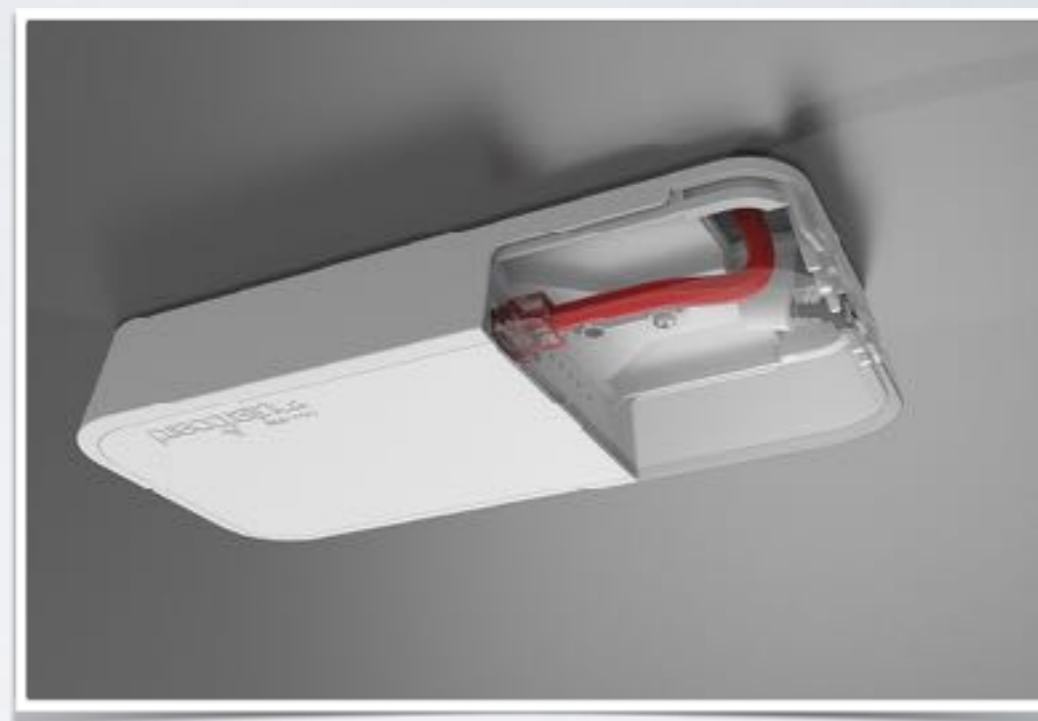

wAP ac

- Для потолка или стен
- Для отелей, офисов и др.
- Gigabit и 802.11ac
- Двухчастотная точка доступа