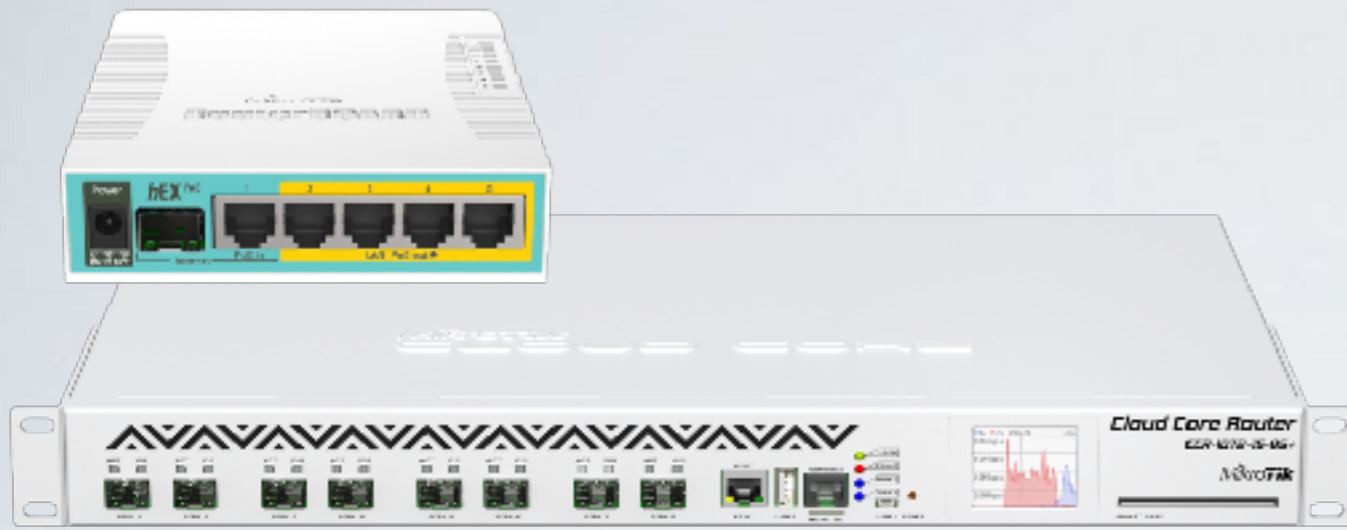

Ethernet

RouterBOARDs