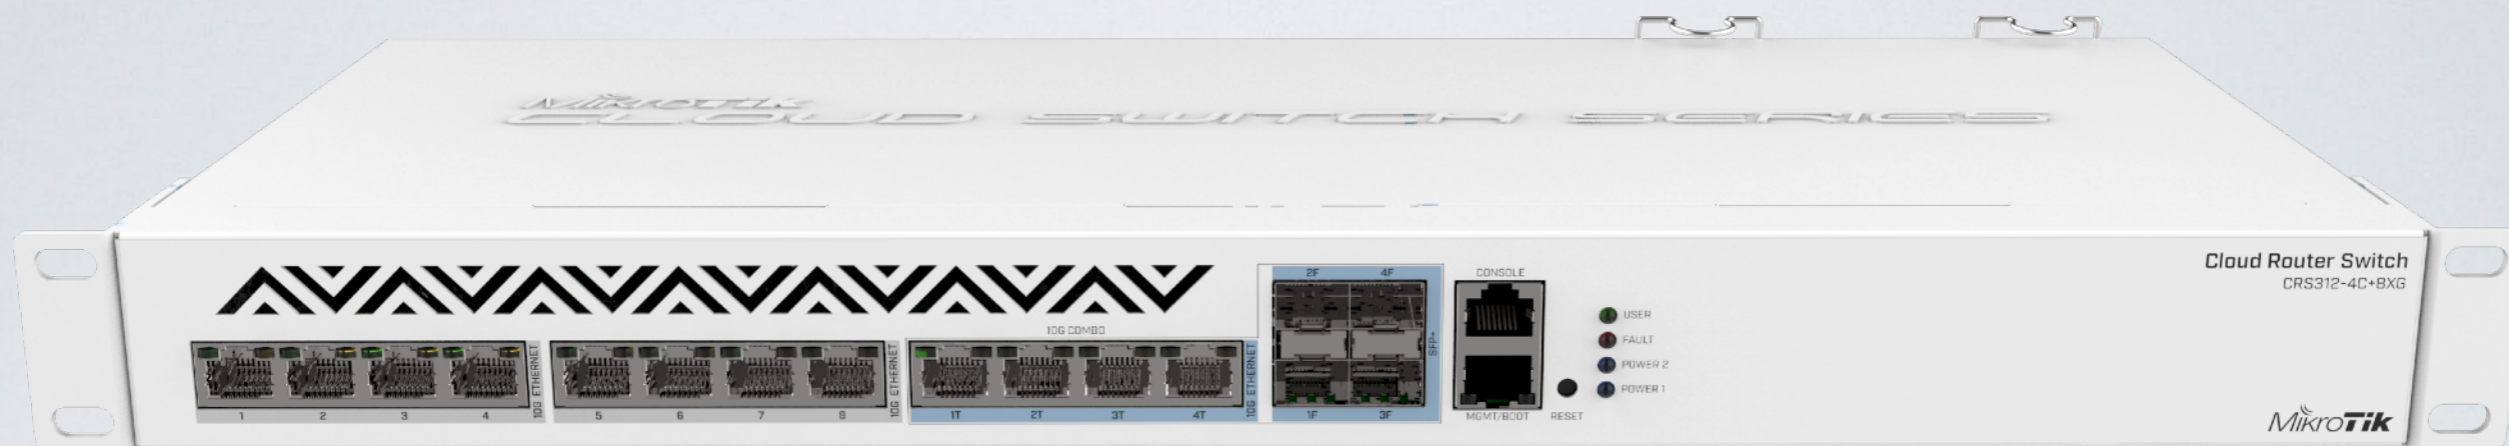

CQI: 11

enabled running slave

RouterOS WinBox

mANTBox2 12s

- 2 GHz секторная антенна
- 12 dBi
- RouterBOARD встроен

PWR-Line AP

- Розеточный AP
- Создается 100 Mbps соединение автоматически
- Построение WiFi сетей без прокладки проводов
- Автоматическое соединение с новыми устройствами

CRS305-1G-4S+IN

- 4x SFP+ порта
- 1x Gigabit Ethernet
- Металлический корпус
- Два блока питания

CRS309-1G-8S+PC

- 8x SFP+ порта
- 1x Gigabit Ethernet
- Тихий корпус

CRS312-4C+8XG

- 8x 10G Ethernet порты
- 4x 10G Ethernet / 10G SFP+ комбо порта
- Двойной блок питания

CRS354-48G-4S+2Q+

- 48x Gigabit порта
- 4x SFP+ для 10 Gbit
- 2x QSFP порта для 40 Gbit

CRS354-48P-4S+2Q+

- 48x Gigabit с PoE выходом
- 4x SFP+ для 10 Gbit
- 2x QSFP+ порта для 40 Gbit соединений

MikroTik App iOS