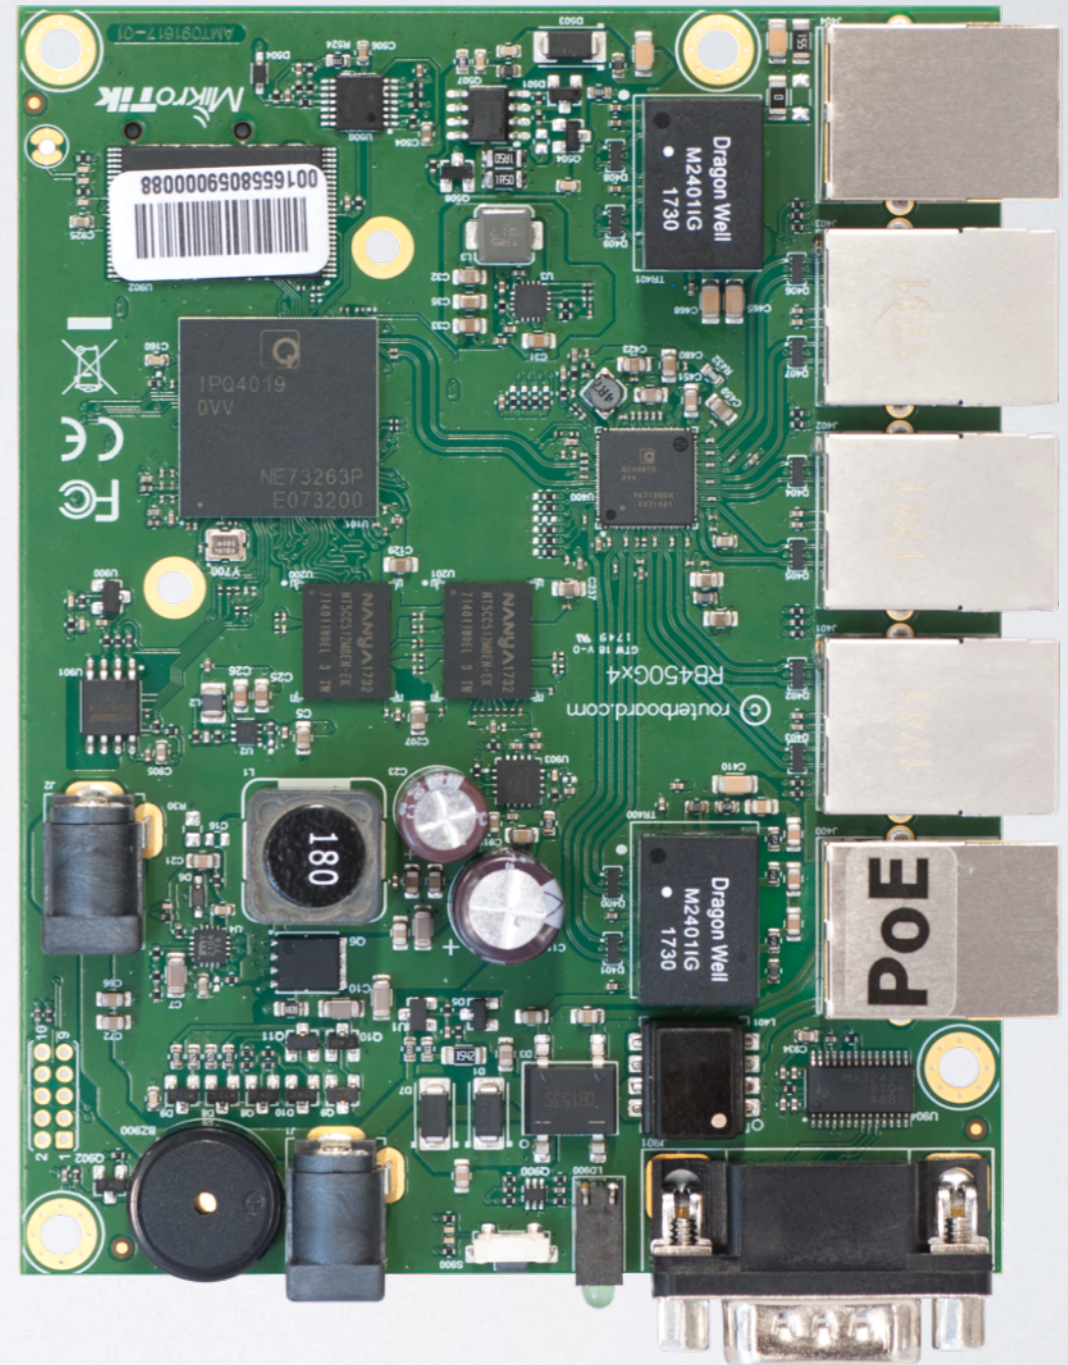

sAP ac

NOW

- 2 потока, 2 частоты
- Гигабит для 802.11ac скоростей
- 2 Ethernet порта
- PoE выходы
- Два корпуса в комплекте
- IPsec шифрование
- Цена комплекта \$69

450Gx4

NOW

- 4 ядра 716 MHz
- 1 GB RAM
- IPsec шифрование
- PoE выход на ether5
- microSD
- 10V - 57V два входа
- Цена \$99

hEX S

NOW

- 2 ядра 880 MHz
- 256 MB RAM
- USB порт
- 1.25 Gbps SFP
- 10 V - 57 V вход и PoE
- IPsec шифрование
- Цена комплекта \$69

hEX S

hEX S

SXTsq Lite 2

NOW

- 2 GHz клиент
- Очень тонкий и легкий
- Низкая цена
- Цена комплекта \$39

SXT LTE kit

- 2 слота для SIM
- LTE карты встроены
- 2x Ethernet
- PoE выход на ether2
- LTE поддержка 1,2,3,7,8,20,38 и 40
- Цена комплекта \$129

LDF 2

NOW

- 2 GHz CPE
- В сателитную антенну
- На очень большие расстояния
- Цена комплекта \$39