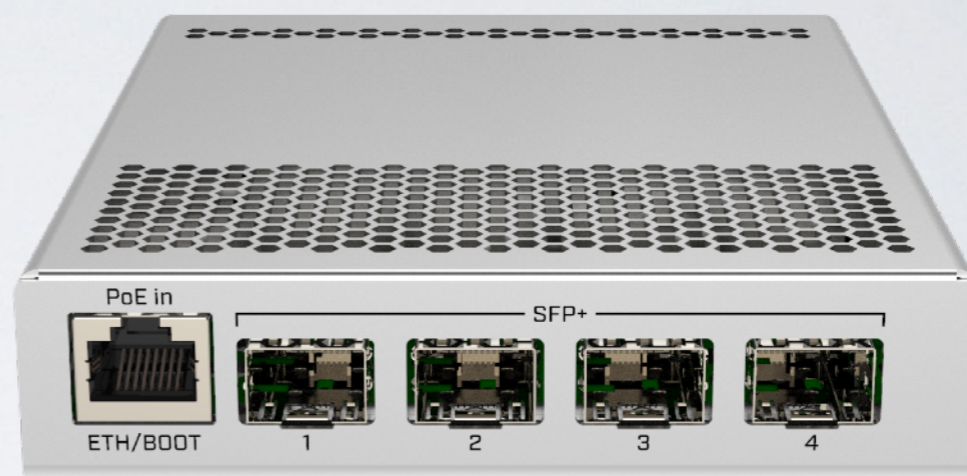

CQI: 11

enabled running slave

RouterOS WinBox

mANTBox2 12s

- 2 GHz секторная антенна
- 12 dBi
- RouterBOARD встроен

PWR-Line AP

- Розеточный AP
- Создается 100 Mbps соединение автоматически
- Построение WiFi сетей без прокладки проводов
- Автоматическое соединение с новыми устройствами

CRS305-1G-4S+IN

- 4x SFP+ порта
- 1x Gigabit Ethernet
- Металлический корпус
- Два блока питания

CRS309-1G-8S+PC

- 8x SFP+ порта
- 1x Gigabit Ethernet
- Тихий корпус

CRS312-4C+8XG

- 8x 10G Ethernet порты
- 4x 10G Ethernet / 10G SFP+ комбо порта
- Двойной блок питания