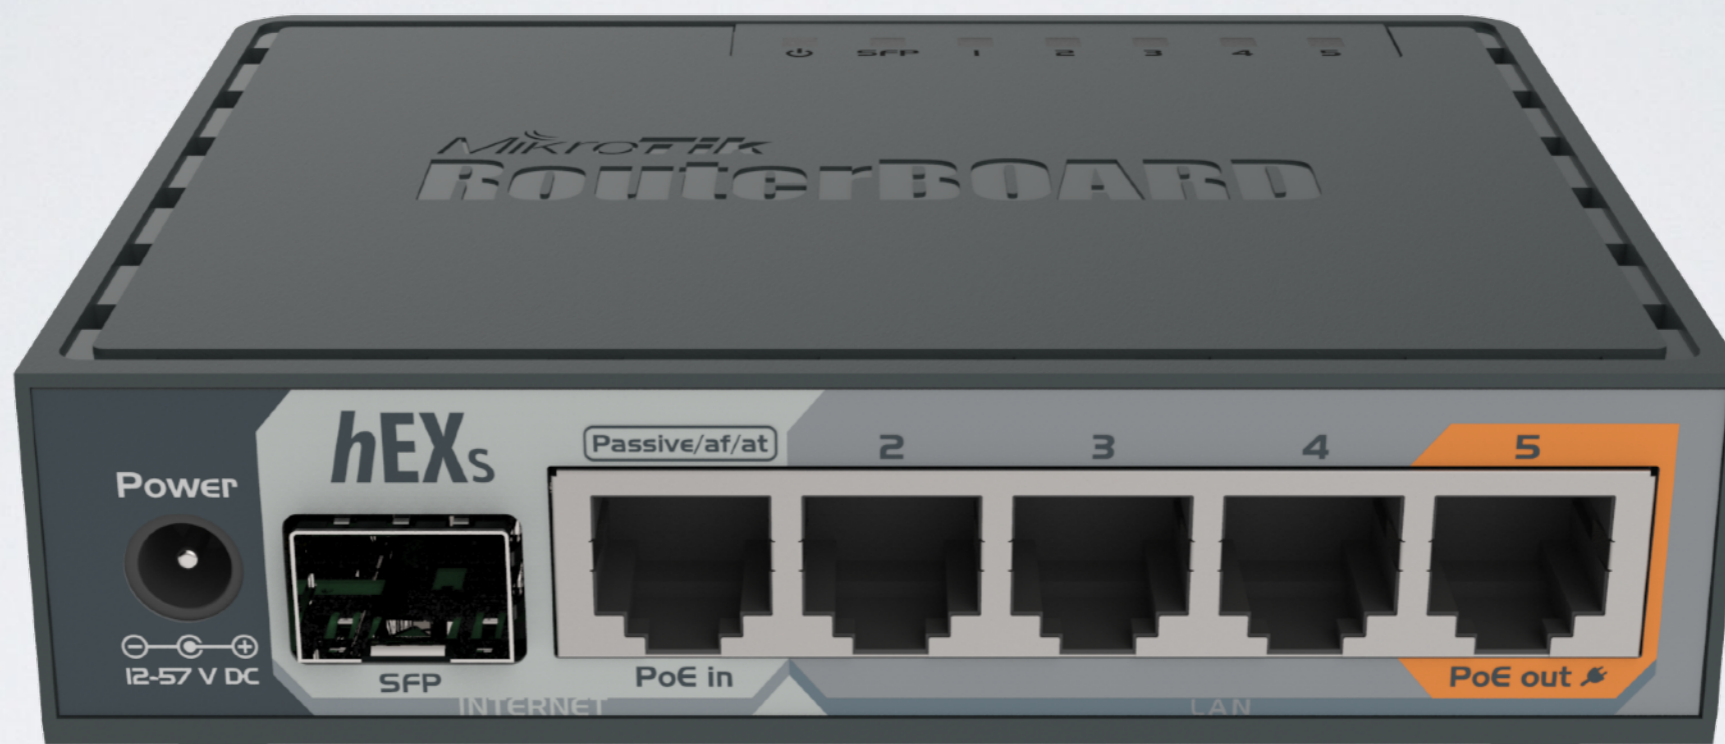

sAP ac

NOW

- 2 потока, 2 частоты
- Гигабит для 802.11ac скоростей
- 2 Ethernet порта
- PoE выходы
- Два корпуса в комплекте
- IPsec шифрование
- Цена комплекта \$69

450Gx4

NOW

- 4 ядра 716 MHz
- 1 GB RAM
- IPsec шифрование
- PoE выход на ether5
- microSD
- 10V - 57V два входа
- Цена \$99

hEX S

NOW

- 2 ядра 880 MHz
- 256 MB RAM
- USB порт
- 1.25 Gbps SFP
- 10 V - 57 V вход и PoE
- IPsec шифрование
- Цена комплекта \$69

hEX S

hEX S

SXTsq Lite 2

NOW

- 2 GHz клиент
- Очень тонкий и легкий
- Низкая цена
- Цена комплекта \$39

SXT LTE kit

- 2 слота для SIM
- LTE карты встроены
- 2x Ethernet
- PoE выход на ether2
- LTE поддержка 1,2,3,7,8,20,38 и 40
- Цена комплекта \$129

LDF 2

NOW

- 2 GHz CPE
- В сателитную антенну
- На очень большие расстояния
- Цена комплекта \$39