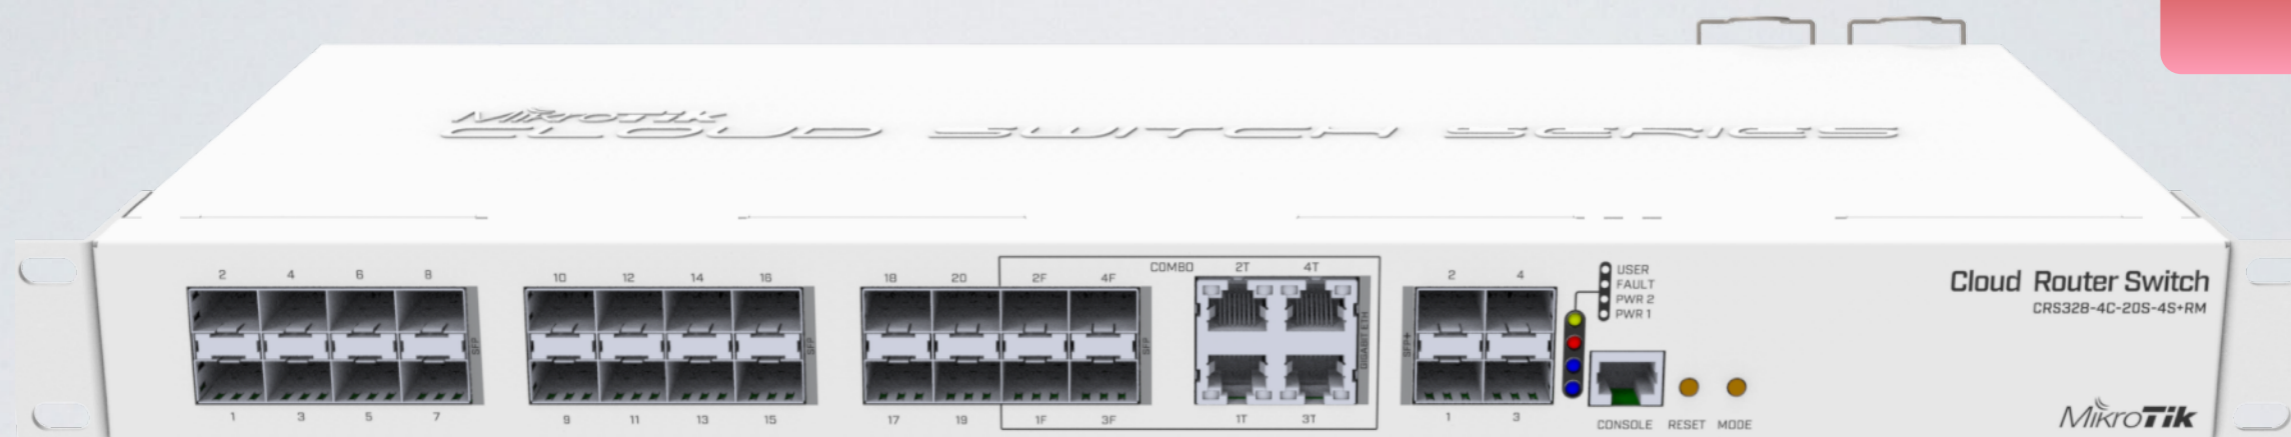

SXT LTE kit

- 2 слота для SIM
- LTE карты встроены
- 2x Ethernet
- PoE выход на ether2
- LTE поддержка 1,2,3,7,8,20,38 и 40
- Цена комплекта \$129

LDF 2

NOW

- 2 GHz CPE
- В сателитную антенну
- На очень большие расстояния
- Цена комплекта \$39

NOW

CRS328-4C-20S-4S+RM

- 20x SFP портов
- 4x ETH/SFP комбо порта
- 4x SFP+ порта
- Двойной блок питания
- Цена комплекта \$369

CWDM

NOW

- Пассивный MUX/DEMUX
- 8 оптических линий в одну
- Поддержка SFP
- Цена \$359