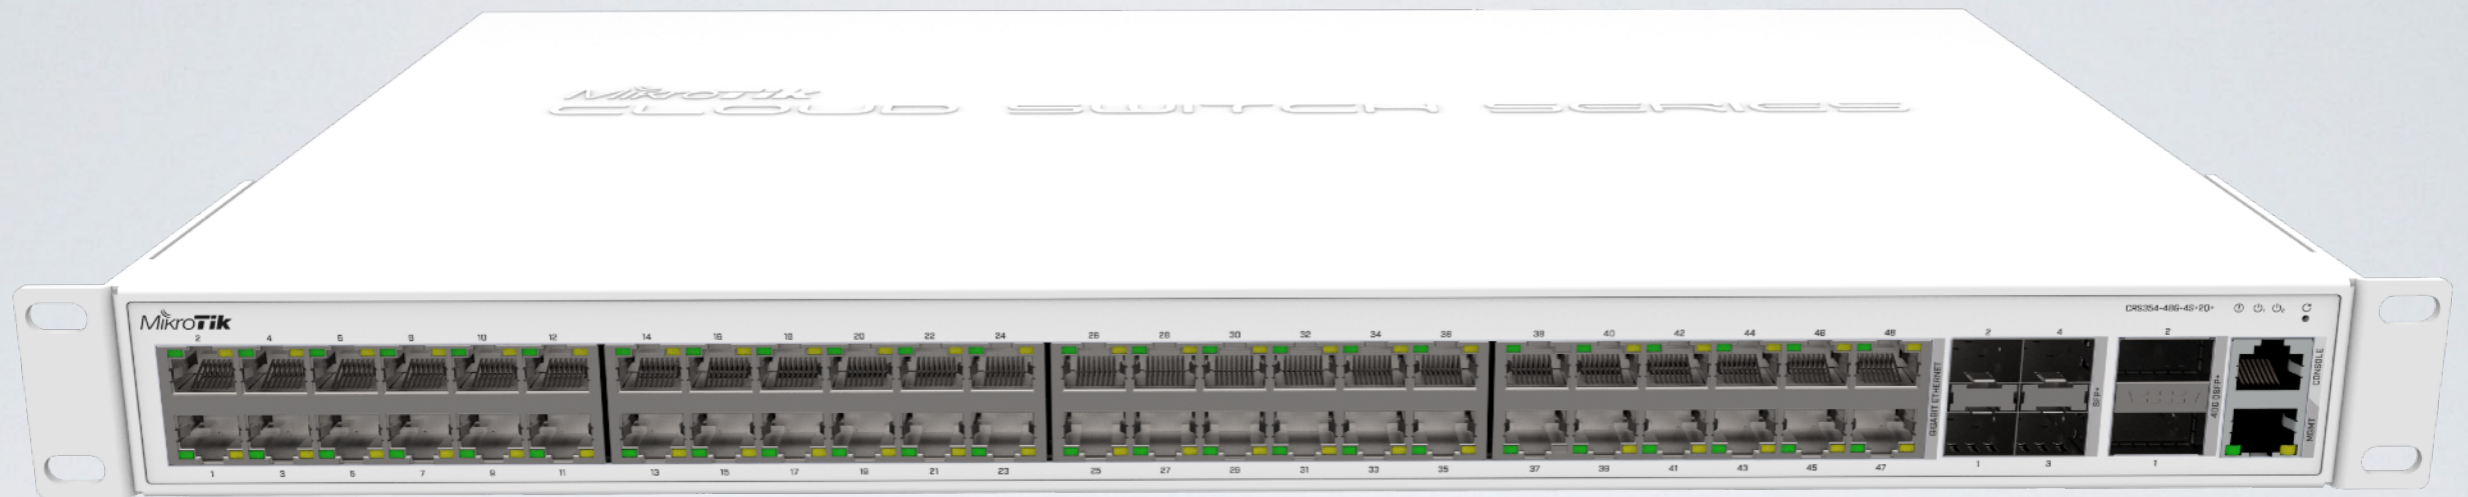

CQI: 11

enabled running slave

RouterOS WinBox

mANTBox2 12s

- 2 GHz секторная антенна
- 12 dBi
- RouterBOARD встроен

PWR-Line AP

- Розеточный AP
- Создается 100 Mbps соединение автоматически
- Построение WiFi сетей без прокладки проводов
- Автоматическое соединение с новыми устройствами

CRS305-1G-4S+IN

- 4x SFP+ порта
- 1x Gigabit Ethernet
- Металлический корпус
- Два блока питания

CRS309-1G-8S+PC

- 8x SFP+ порта
- 1x Gigabit Ethernet
- Тихий корпус

CRS312-4C+8XG

- 8x 10G Ethernet порты
- 4x 10G Ethernet / 10G SFP+ комбо порта
- Двойной блок питания

CRS354-48G-4S+2Q+

- 48x Gigabit порта
- 4x SFP+ для 10 Gbit
- 2x QSFP порта для 40 Gbit

CRS354-48P-4S+2Q+

- 48x Gigabit с PoE выходом
- 4x SFP+ для 10 Gbit
- 2x QSFP+ порта для 40 Gbit соединений

MikroTik App iOS