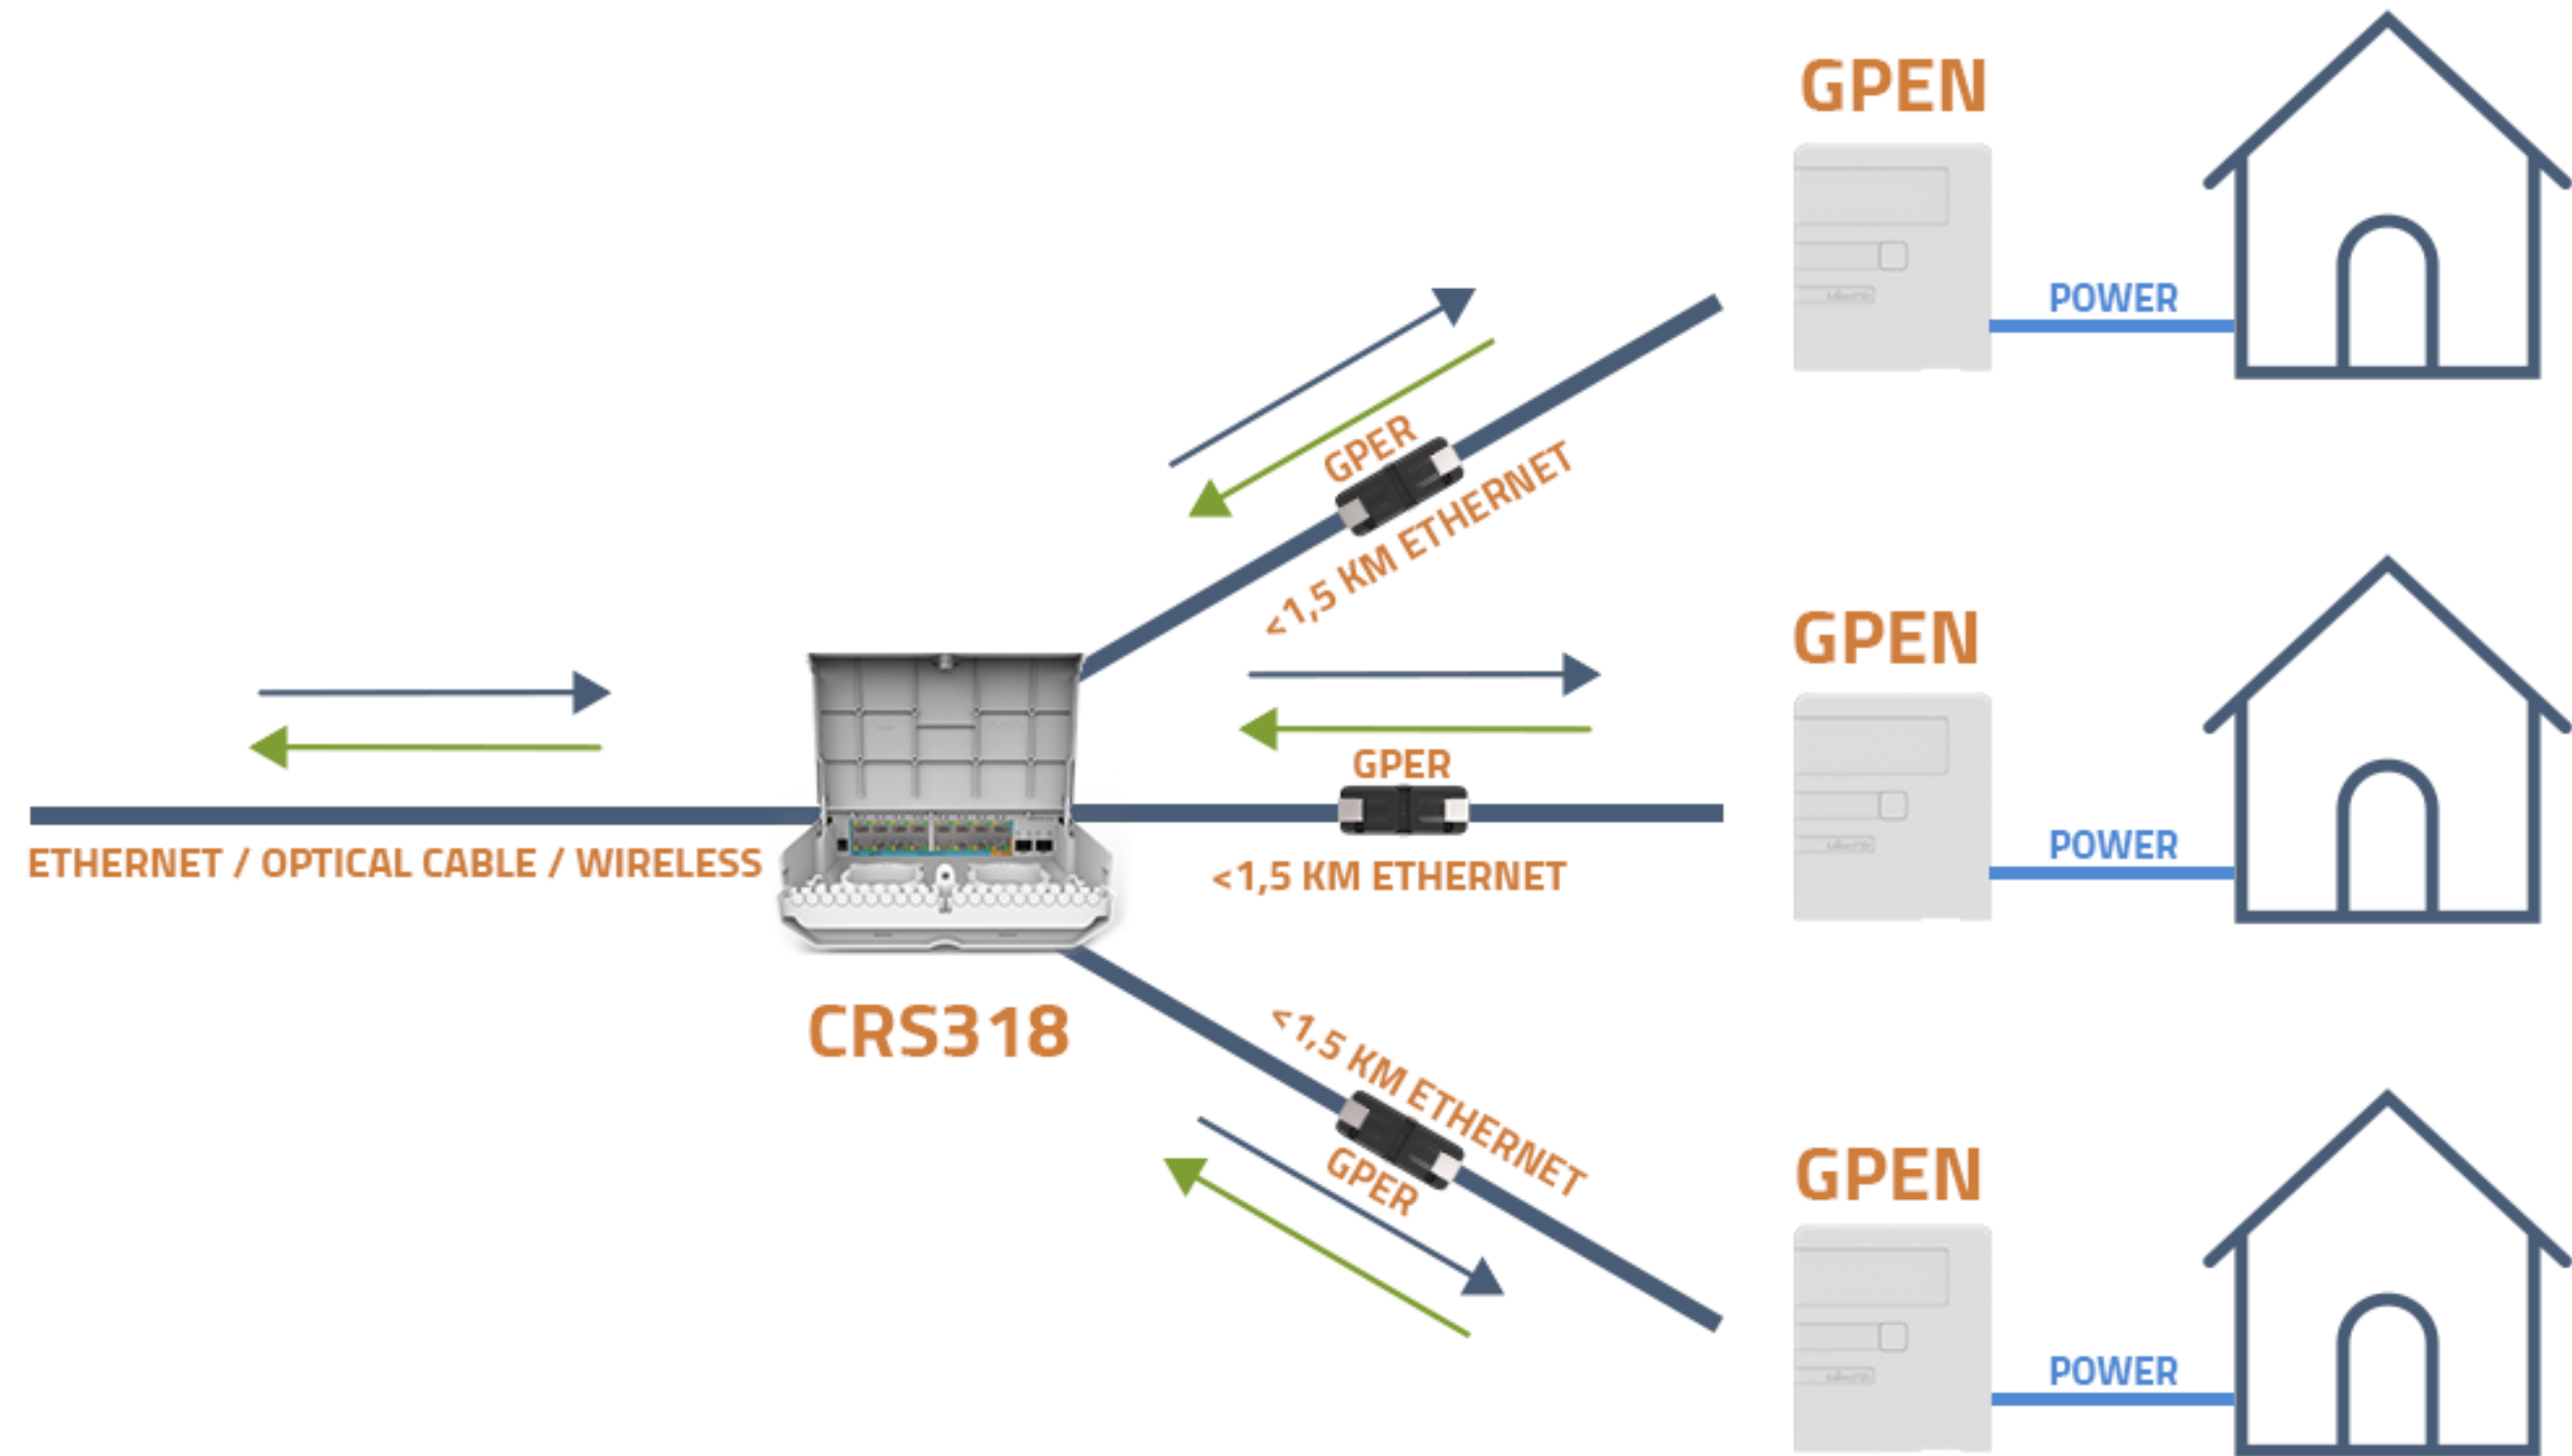

CRS318-16P-2S+

- 16 Gigabit Ethernet порта
- 2x SFP+ порта

CSS610-1Gi-7R-2S+OUT

- Только SwOS
- 8 Ethernet портов с PoE выходом и 2x SFP+
- Очень доступная цена
- Будет поддержка для бесперебойного питания

CRS318-16Fi-2S-OUT

CRS318-16P-2S+OUT

CSS610-8P-2S+OUT

CRS318-1Fi-15Fr-2S

CRS318-16P-2S+OUT

CSS610-1Gi-7R-2S+OUT

CENTRAL OFFICE

REGULAR NETWORK

MQS

- Mobile quick setup
- Для администрирования Ethernet устройств с помощью телефона через WiFi
- Можно питать внешним аккумулятором
- Может питать SXT через PoE

LoRa

- wAP 2 GHz AP с LoRa gateway
- UDP packet forwarder в публичную или частную сеть
- Интегрированная 2.5 dBi антенна с поддержкой для внешних антенн
- LoRa mPCIe Gateway модуль

mUPS pro

- Размер как у mUPS
- Поддержка батарей 24 V/48 V
- 24 V/48 V PoE out поддержка
- web интерфейс для конфигурации

LtAP

- 3 SIM слота, 2 miniPCIe
- GPS (GNSS), встроенный WiFi, несколько типов питания, USB, SMA