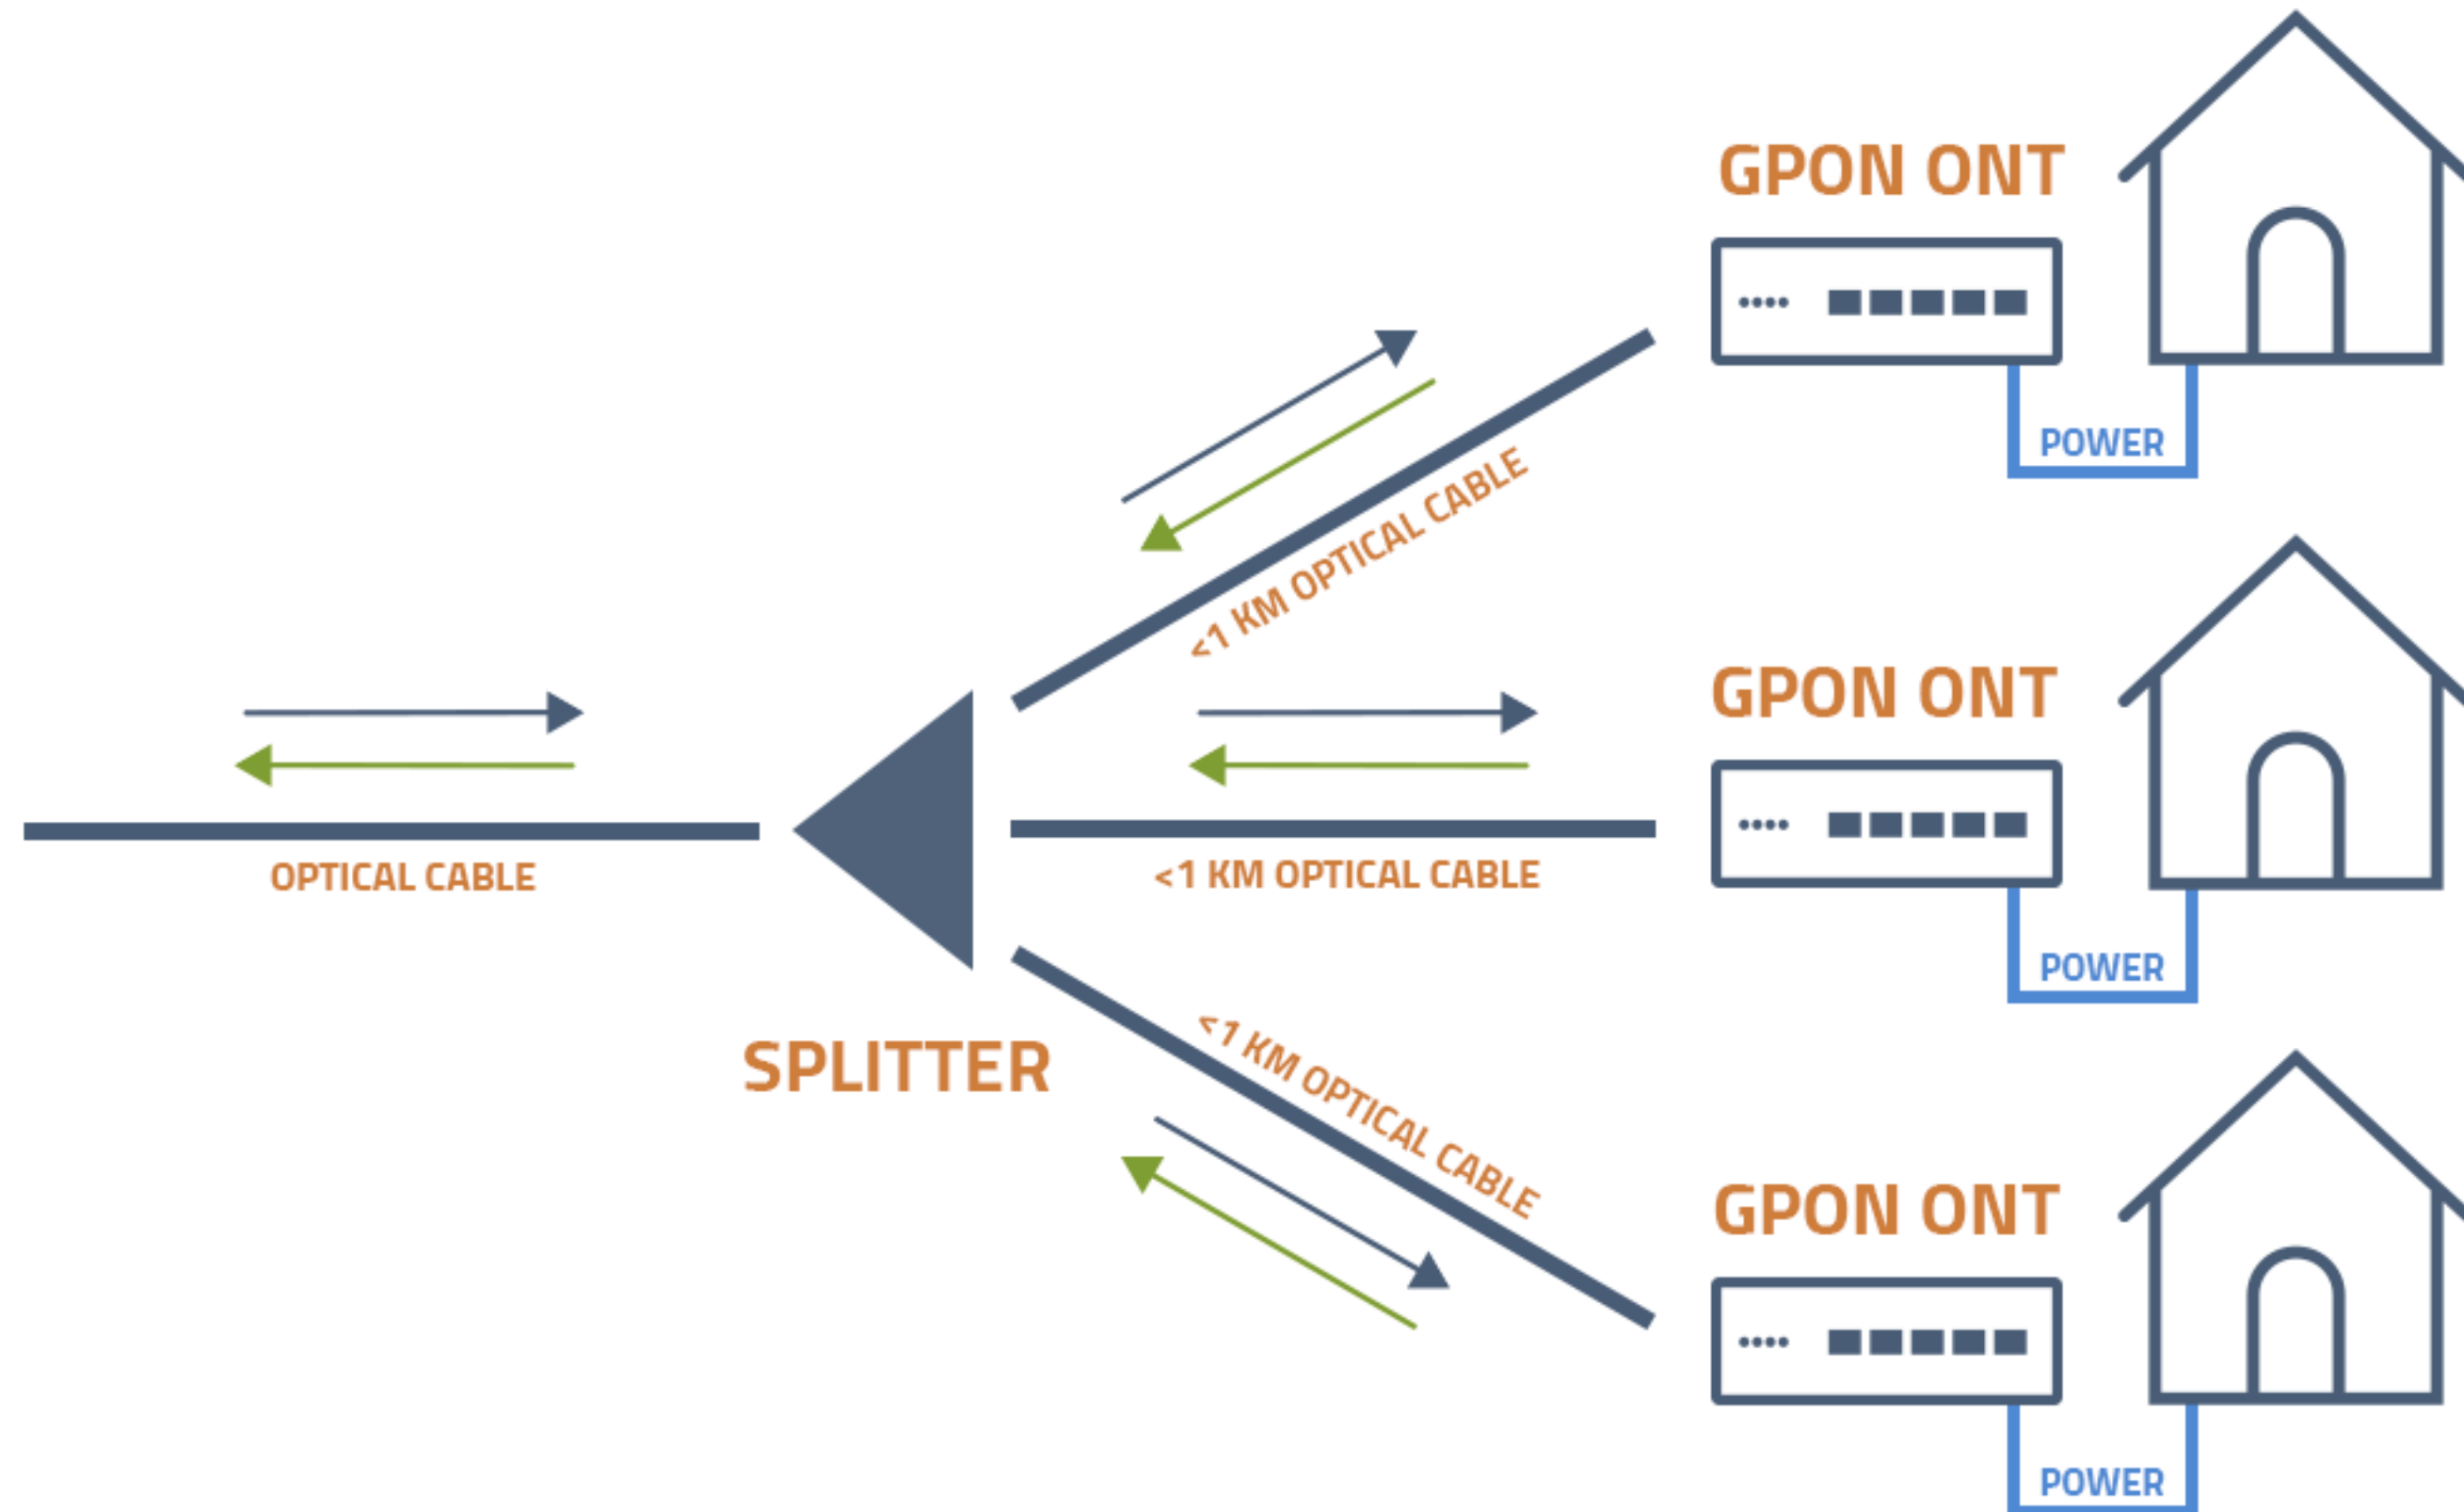

CCR1036 и CCR1016

CCR1036 и CCR1016

- Все CCR из этих серий с двумя блоками питания
- USB порт
- Возможность поставить 48V
- CCR1036-8G-2S+; CCR1036-12G-4S;
CCR1016-12G; CCR1016-12S-1S+

НОВЫЕ ПРОДУКТЫ

GPEN

CENTRAL OFFICE

The background features a blurred image of network hardware. On the left, a black HAPS (Home Access Point System) device is visible with its ports. In the center, a white network switch is partially seen. On the right, a white patch panel with multiple ports is visible. The entire scene is overlaid with a semi-transparent purple-to-pink gradient.

GIGABIT PASSIVE ETHERNET NETWORK

GPER

- Пассивный Gigabit Ethernet repeater
- Удлинитель Ethernet с поддержкой PoE
- Поддержка 24-57 V
- ~2.5 V потери на 100 метров, длина кабеля до 1.5 км с PoE

GESP

- Gigabit Ethernet surge protector
- До 30 kV
- Мачта или серверная