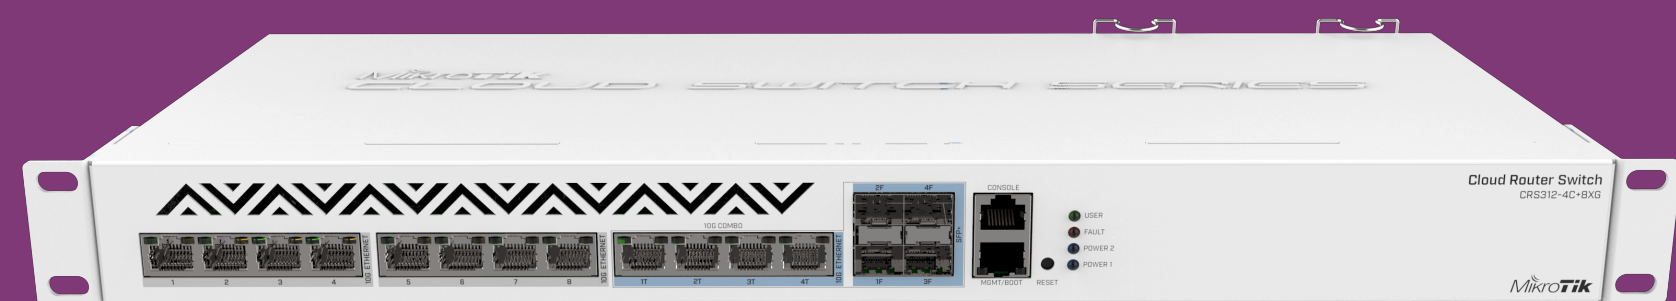

CRS326-24S+2Q+

CRS326-24S+2Q+

- 24x SFP+ (10G порта)
- 2x QSFP+ (40G порта)
- Q3 2019

CRS312-4C+8XG

CRS312-4C+8XG

- 8x 10G Ethernet порта
- 4x 10G Ethernet / 10G SFP+ combo порты
- 2 блока питания
- Q2 2019

CRS354-48G-4S+2Q+

CRS354-48G-4S+2Q+

- 48x Gigabit порта
- 4x SFP+ порта
- 2x QSFP+ порта
- 48x PoE out поддержка
- Q4 2019

Audience

- Tri-band 802.11ac домашний AP с mesh поддержкой
- Второй 5 GHz интерфейс для подключения других устройств
- 2 Ethernet порта
- LTE модель с SIM слотом и CAT6 модемом