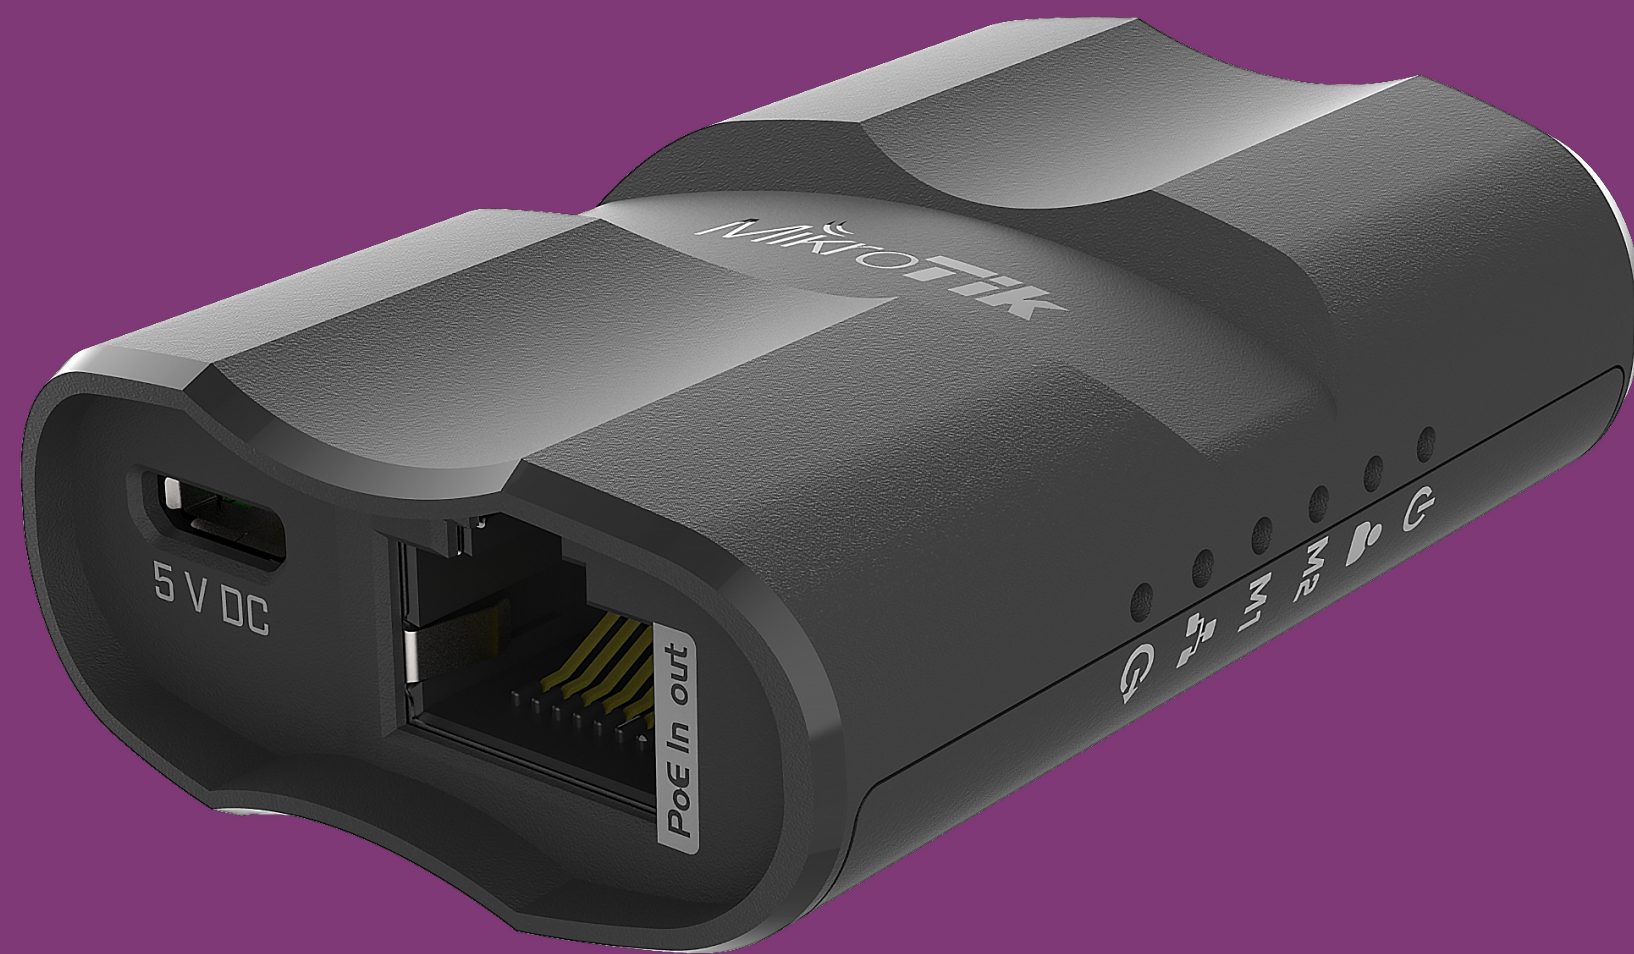

GIGABIT PASSIVE ETHERNET NETWORK

GPER

- Пассивный Gigabit Ethernet repeater
- Удлинитель Ethernet с поддержкой PoE
- Поддержка 24-57 V
- ~2.5 V потери на 100 метров, длина кабеля до 1.5 км с PoE

GESP

- Gigabit Ethernet surge protector
- До 30 kV
- Мачта или серверная

GPEN

- Gigabit passive Ethernet
- GPEN11 - PoE инжектор
- GPEN21 - умный инжектор с поддержкой SFP

CRS318-1Fi-15Fr-2S

- 16 Ethernet портов и 2x SFP
- Реверсный PoE (PoE in) on 15x ports
- PoE выход на одном порту
- Очень доступный

MQS

- Mobile quick setup
- Для администрирования Ethernet устройств с помощью телефона через WiFi
- Можно питать внешним аккумулятором
- Может питать SXT через PoE

LoRa

- wAP 2 GHz AP с LoRa gateway
- UDP packet forwarder в публичную или частную сеть
- Интегрированная 2.5 dBi антенна с поддержкой для внешних антенн
- LoRa mPCIe Gateway модуль

mUPS pro

- Размер как у mUPS
- Поддержка батарей 24 V/48 V
- 24 V/48 V PoE out поддержка
- web интерфейс для конфигурации

LtAP

- 3 SIM слота, 2 miniPCIe
- GPS (GNSS), встроенный WiFi, несколько типов питания, USB, SMA