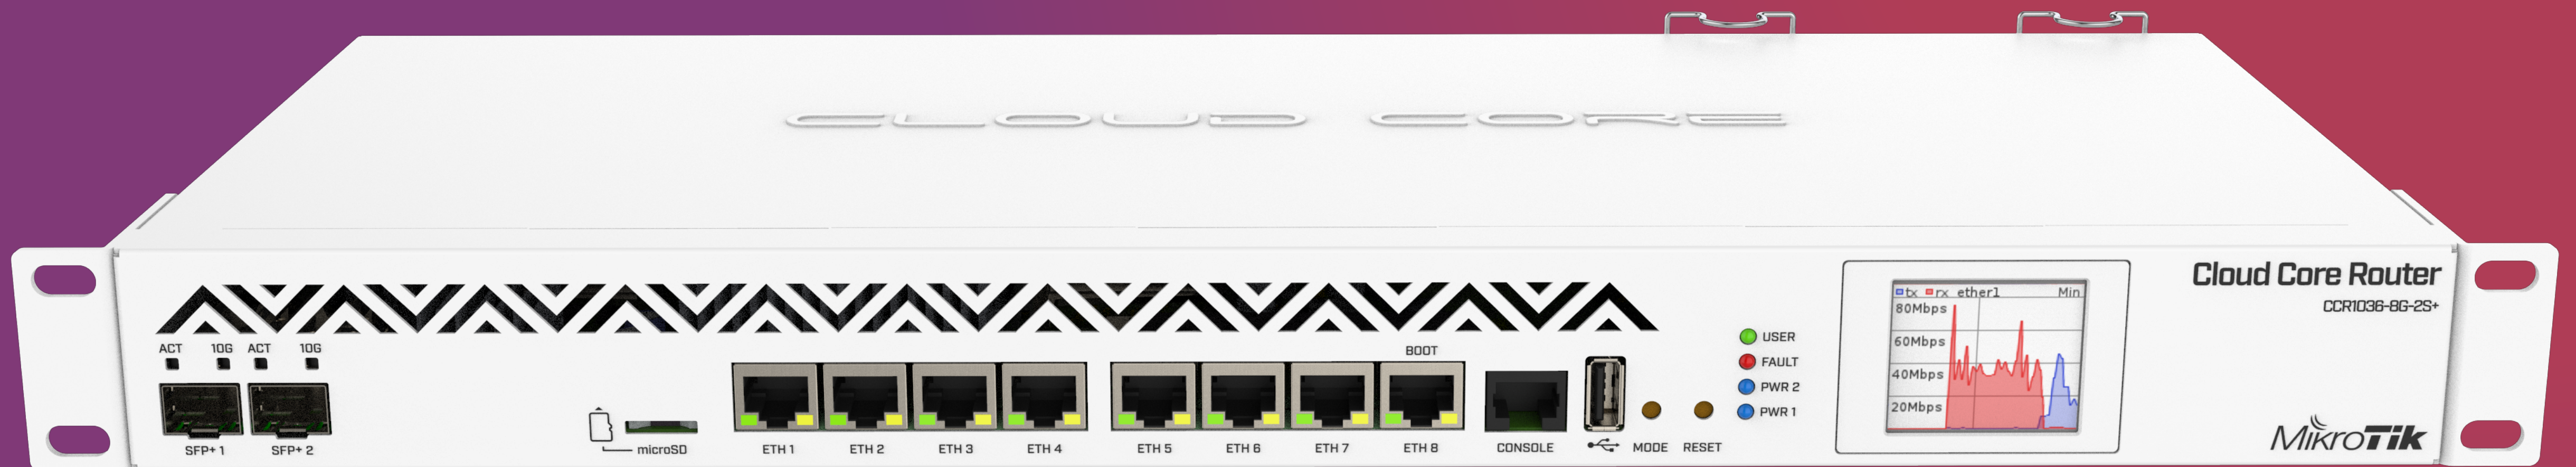

LtAP

wAP 4G

SXT

LHG

CRS305-1G-4S+IN

- 4x SFP+
- 1x Gigabit Ethernet
- Металлический корпус
- Два блока питания

CRS309-1G-8S+PC

- 8x SFP+
- 1x Gigabit Ethernet
- SwOS
- Пассивное охлаждение

CCR1036 и CCR1016

CCR1036 и CCR1016

- Все CCR из этих серий с двумя блоками питания
- USB порт
- Возможность поставить 48V
- CCR1036-8G-2S+; CCR1036-12G-4S;
CCR1016-12G; CCR1016-12S-1S+

НОВЫЕ ПРОДУКТЫ

GPEN

CENTRAL OFFICE

The background features a blurred image of network hardware. On the left, a black HAPS (Home Access Point System) device is visible with its ports. In the center, a white network switch is partially seen. On the right, a white patch panel with multiple ports is visible. The entire scene is overlaid with a semi-transparent purple-to-pink gradient.

GIGABIT PASSIVE ETHERNET NETWORK

GPER

- Пассивный Gigabit Ethernet repeater
- Удлинитель Ethernet с поддержкой PoE
- Поддержка 24-57 V
- ~2.5 V потери на 100 метров, длина кабеля до 1.5 км с PoE

GESP

- Gigabit Ethernet surge protector
- До 30 kV
- Мачта или серверная