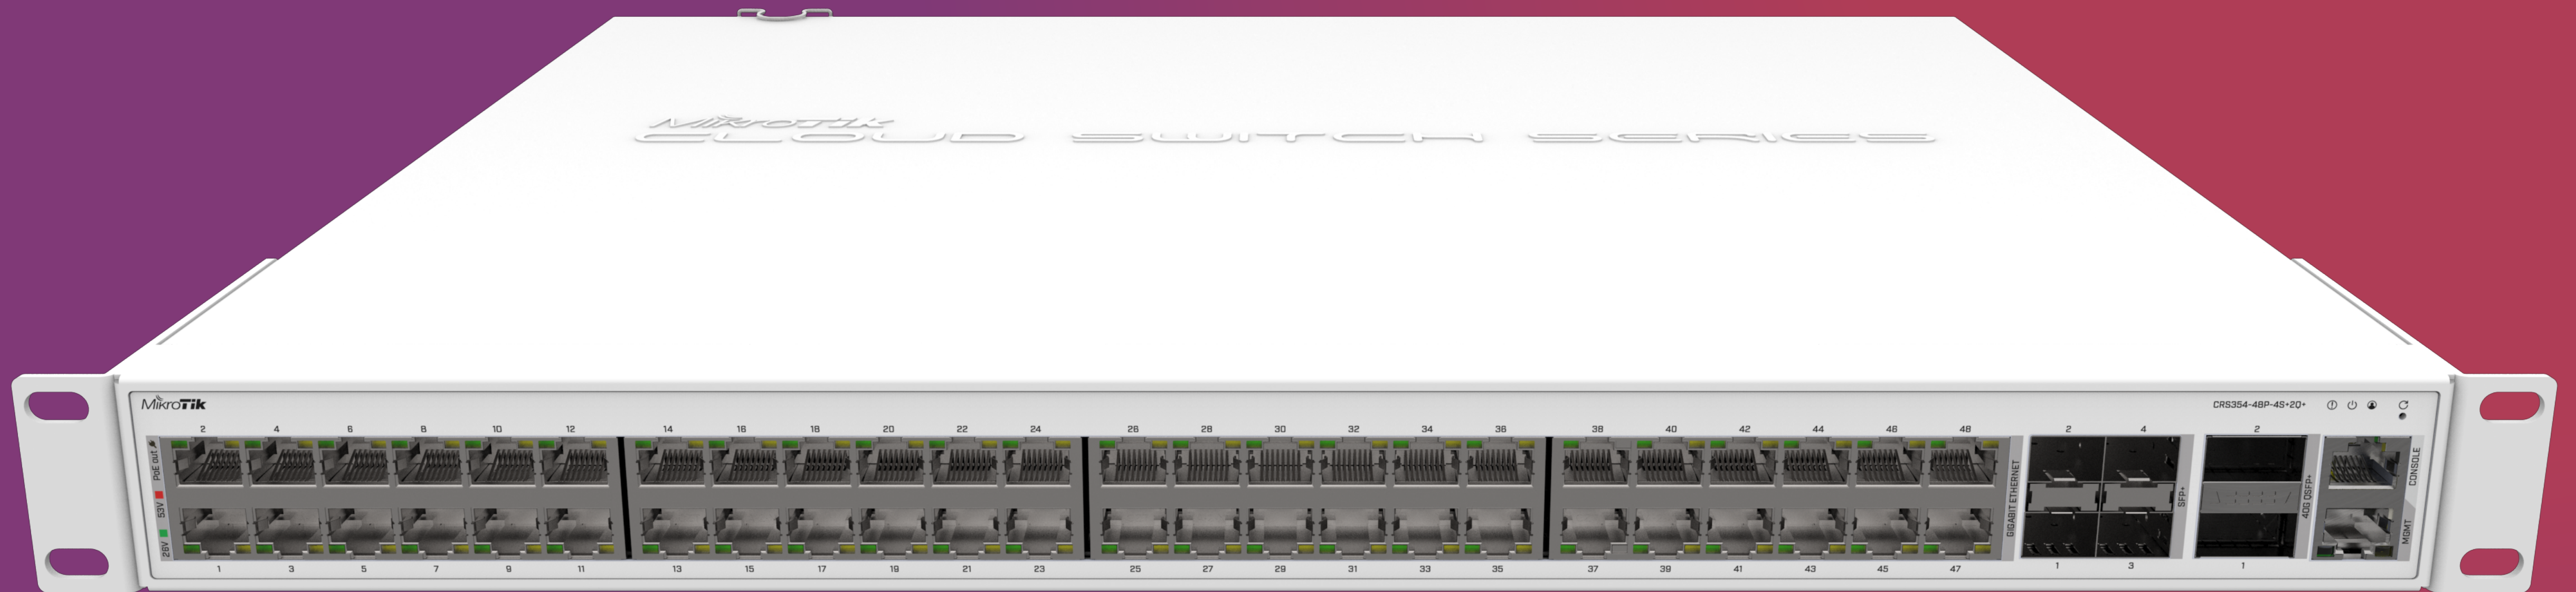

CRS326-24S+2Q+

CRS326-24S+2Q+

- 24x SFP+ (10G порта)
- 2x QSFP+ (40G порта)
- Q3 2019

CRS312-4C+8XG

CRS312-4C+8XG

- 8x 10G Ethernet порта
- 4x 10G Ethernet / 10G SFP+ combo порты
- 2 блока питания
- Q2 2019

CRS354-48G-4S+2Q+

CRS354-48G-4S+2Q+

- 48x Gigabit порта
- 4x SFP+ порта
- 2x QSFP+ порта
- 48x PoE out поддержка
- Q4 2019

Audience

- Tri-band 802.11ac домашний AP с mesh поддержкой
- Второй 5 GHz интерфейс для подключения других устройств
- 2 Ethernet порта
- LTE модель с SIM слотом и CAT6 модемом