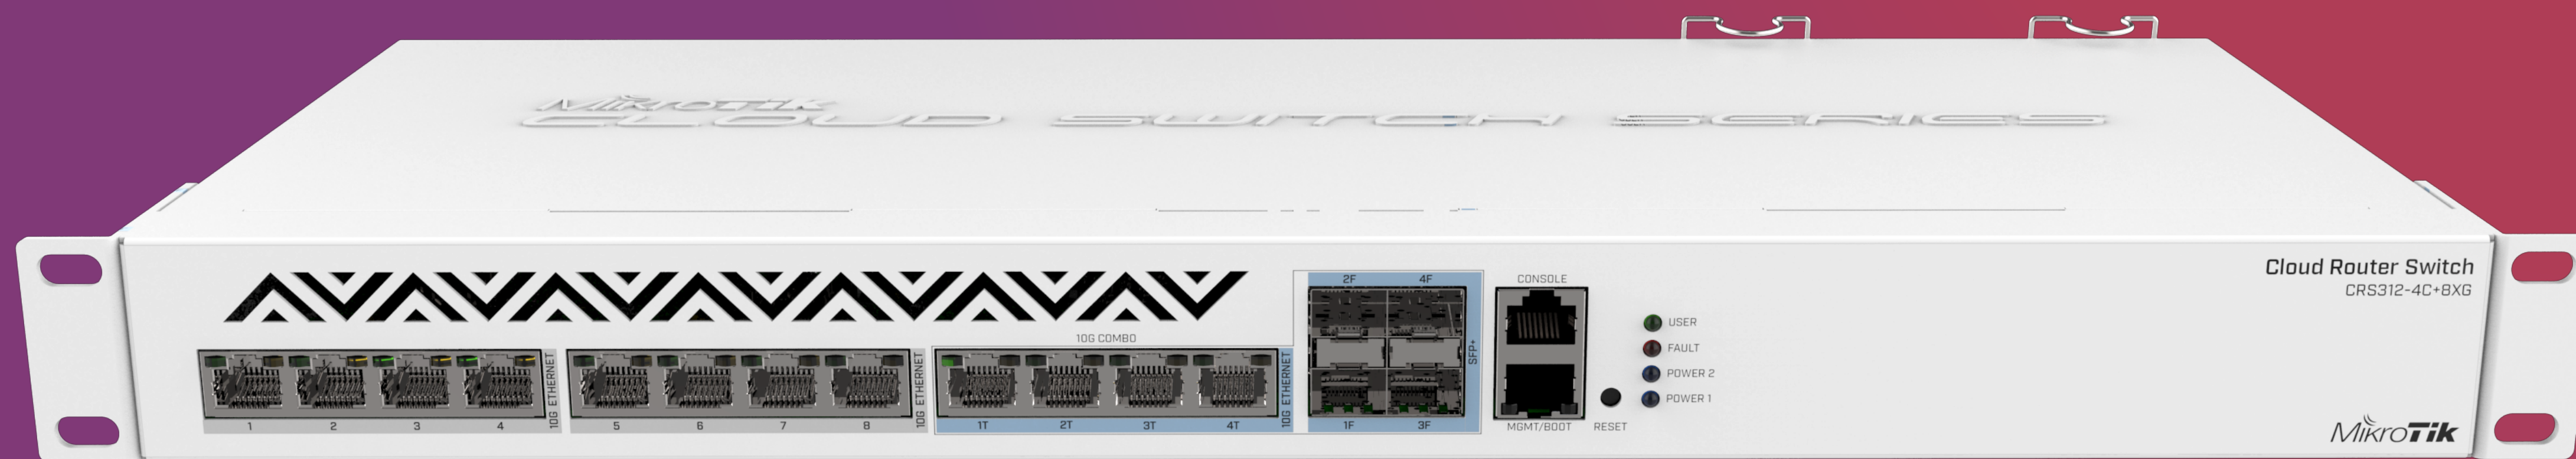

GIGABIT PASSIVE ETHERNET NETWORK

GPER

- Пассивный Gigabit Ethernet repeater
- Удлинитель Ethernet с поддержкой PoE
- Поддержка 24-57 V
- ~2.5 V потери на 100 метров, длина кабеля до 1.5 км с PoE

GESP

- Gigabit Ethernet surge protector
- До 30 kV
- Мачта или серверная

LHG XL HP

- Две частоты
- Gigabit Ethernet и SFP
- На длинные расстояния

PWR Line

- Поддержка PowerLine через microUSB
- Поддерживается hAP lite и mini а также mAP
- Подключение PWR Line AP к электрической сети

CRS326-24S+2Q+

CRS326-24S+2Q+

- 24x SFP+ (10G порта)
- 2x QSFP+ (40G порта)
- Q3 2019

CRS312-4C+8XG

CRS312-4C+8XG

- 8x 10G Ethernet порта
- 4x 10G Ethernet / 10G SFP+ combo порты
- 2 блока питания
- Q2 2019

CRS354-48G-4S+2Q+

CRS354-48G-4S+2Q+

- 48x Gigabit порта
- 4x SFP+ порта
- 2x QSFP+ порта
- 48x PoE out поддержка
- Q4 2019

Audience

- Tri-band 802.11ac домашний AP с mesh поддержкой
- Второй 5 GHz интерфейс для подключения других устройств
- 2 Ethernet порта
- LTE модель с SIM слотом и CAT6 модемом