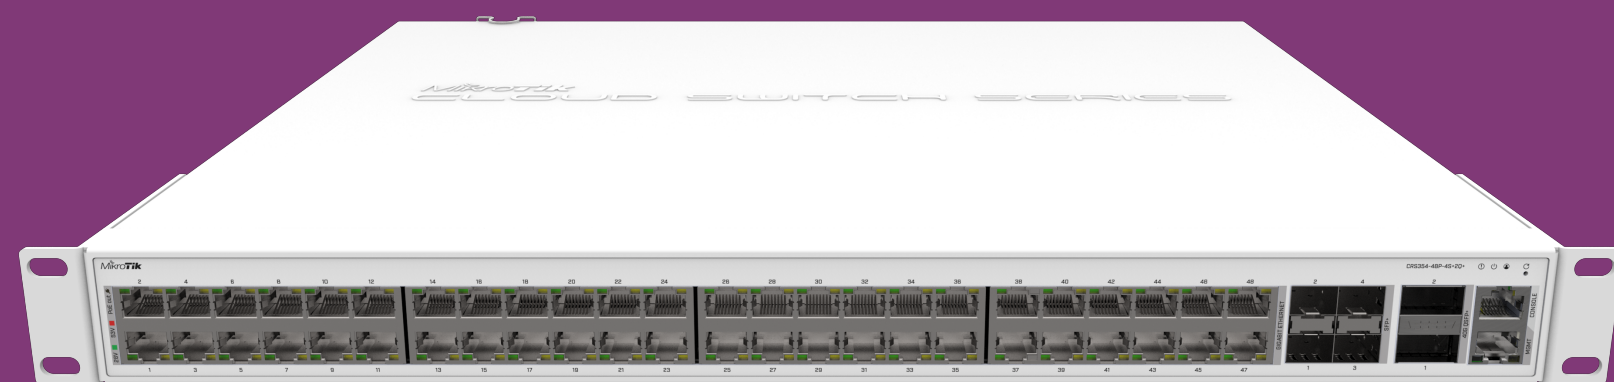

CRS326-24S+2Q+

CRS326-24S+2Q+

- 24x SFP+ (10G порта)
- 2x QSFP+ (40G порта)
- Q3 2019

CRS312-4C+8XG

CRS312-4C+8XG

- 8x 10G Ethernet порта
- 4x 10G Ethernet / 10G SFP+ combo порты
- 2 блока питания
- Q2 2019

CRS354-48G-4S+2Q+

CRS354-48G-4S+2Q+

- 48x Gigabit порта
- 4x SFP+ порта
- 2x QSFP+ порта
- 48x PoE out поддержка
- Q4 2019

Audience

- Tri-band 802.11ac домашний AP с mesh поддержкой
- Второй 5 GHz интерфейс для подключения других устройств
- 2 Ethernet порта
- LTE модель с SIM слотом и CAT6 модемом