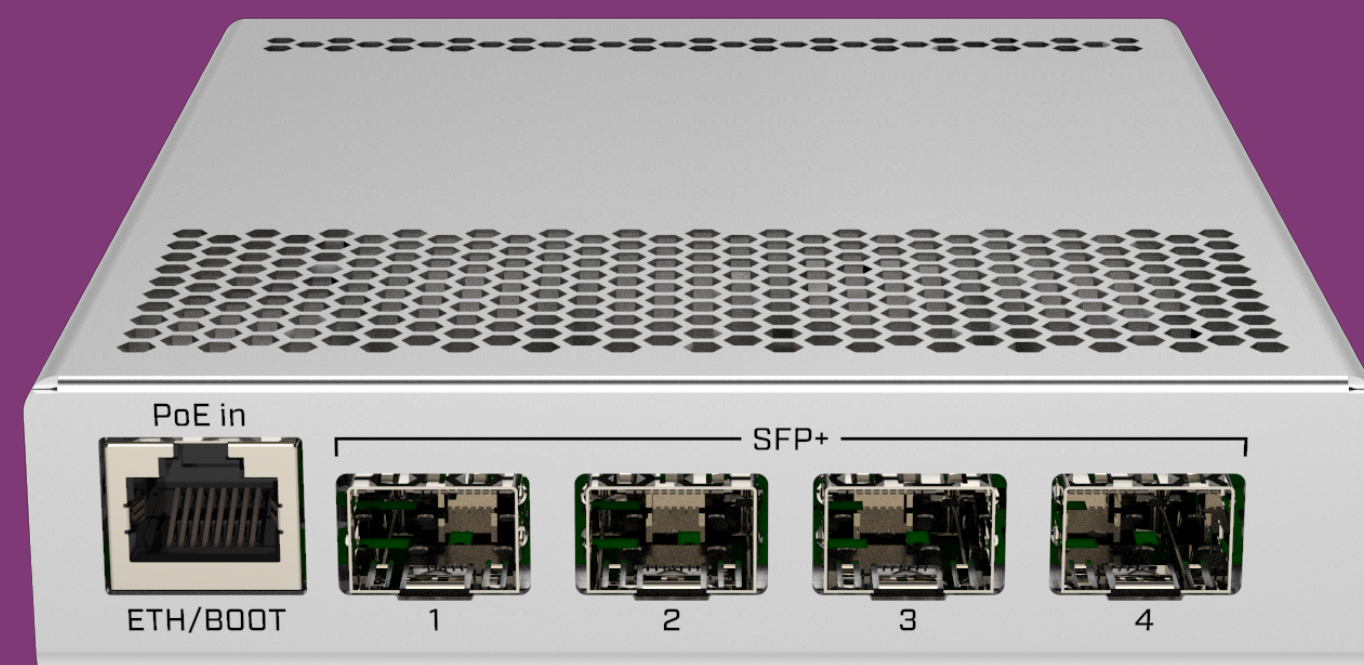

LtAP

wAP 4G

SXT

LHG

CRS305-1G-4S+IN

- 4x SFP+
- 1x Gigabit Ethernet
- Металлический корпус
- Два блока питания

CRS309-1G-8S+PC

- 8x SFP+
- 1x Gigabit Ethernet
- SwOS
- Пассивное охлаждение

CCR1036 и CCR1016

CCR1036 и CCR1016

- Все CCR из этих серий с двумя блоками питания
- USB порт
- Возможность поставить 48V
- CCR1036-8G-2S+; CCR1036-12G-4S;
CCR1016-12G; CCR1016-12S-1S+

НОВЫЕ ПРОДУКТЫ

GPEN

CENTRAL OFFICE

The background features a blurred image of network hardware. On the left, a black HAPS (Home Access Point System) device is visible with its ports. In the center, a white network switch is partially seen. On the right, a white patch panel with multiple ports is visible. The entire scene is overlaid with a semi-transparent purple-to-pink gradient.

GIGABIT PASSIVE ETHERNET NETWORK

GPER

- Пассивный Gigabit Ethernet repeater
- Удлинитель Ethernet с поддержкой PoE
- Поддержка 24-57 V
- ~2.5 V потери на 100 метров, длина кабеля до 1.5 км с PoE

GESP

- Gigabit Ethernet surge protector
- До 30 kV
- Мачта или серверная