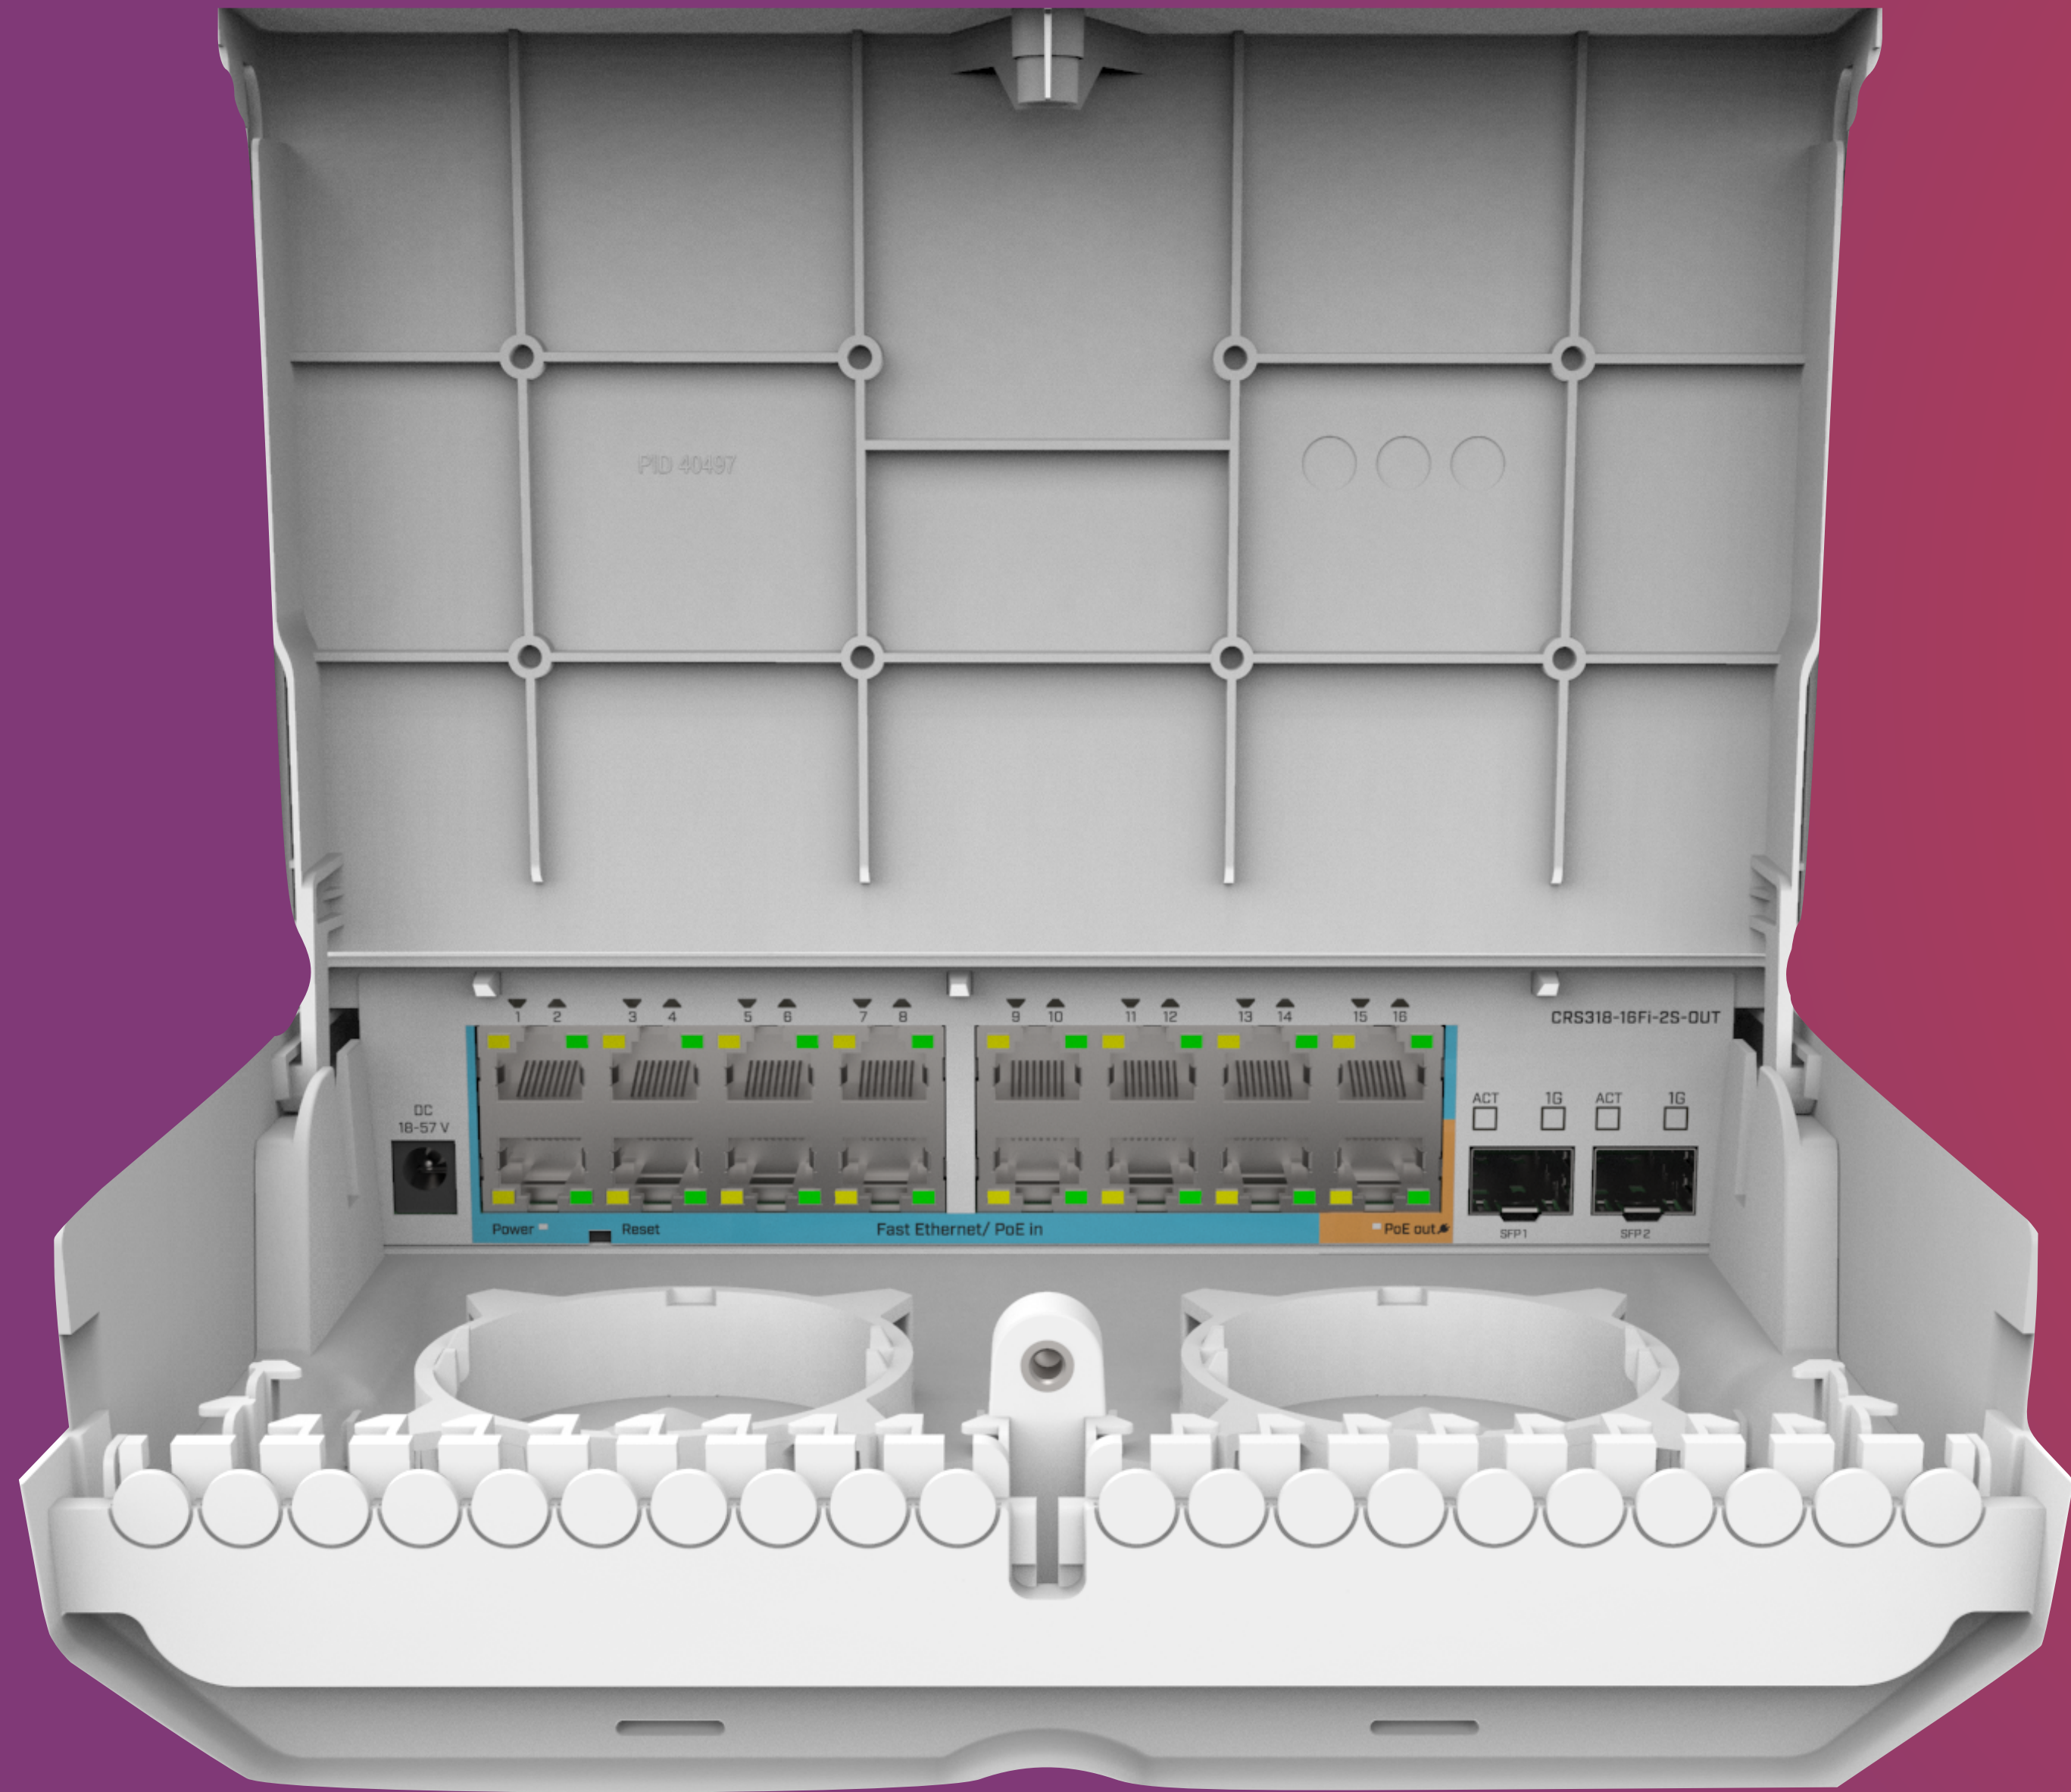

CRS318-16Fi-2S-OUT

CRS318-16P-2S+OUT

CRS318-1Fi-15Fr-2S