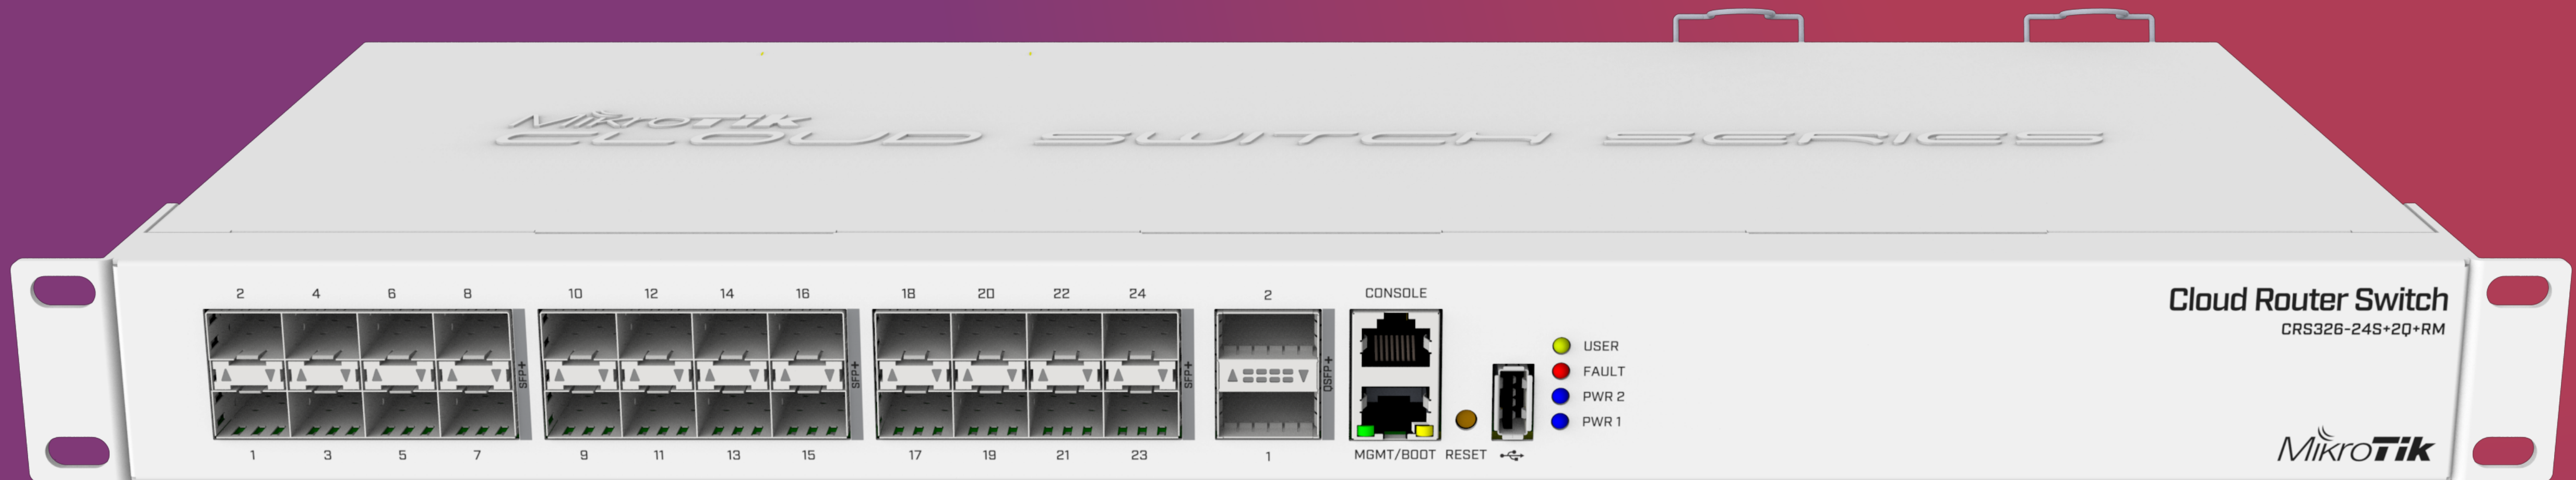

CRS326-24S+2Q+