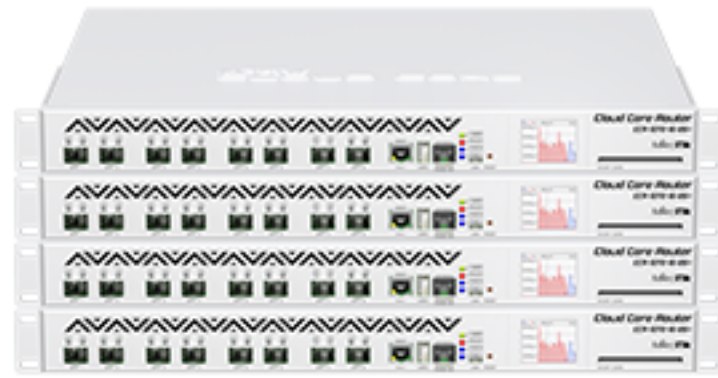

REGULAR NETWORK