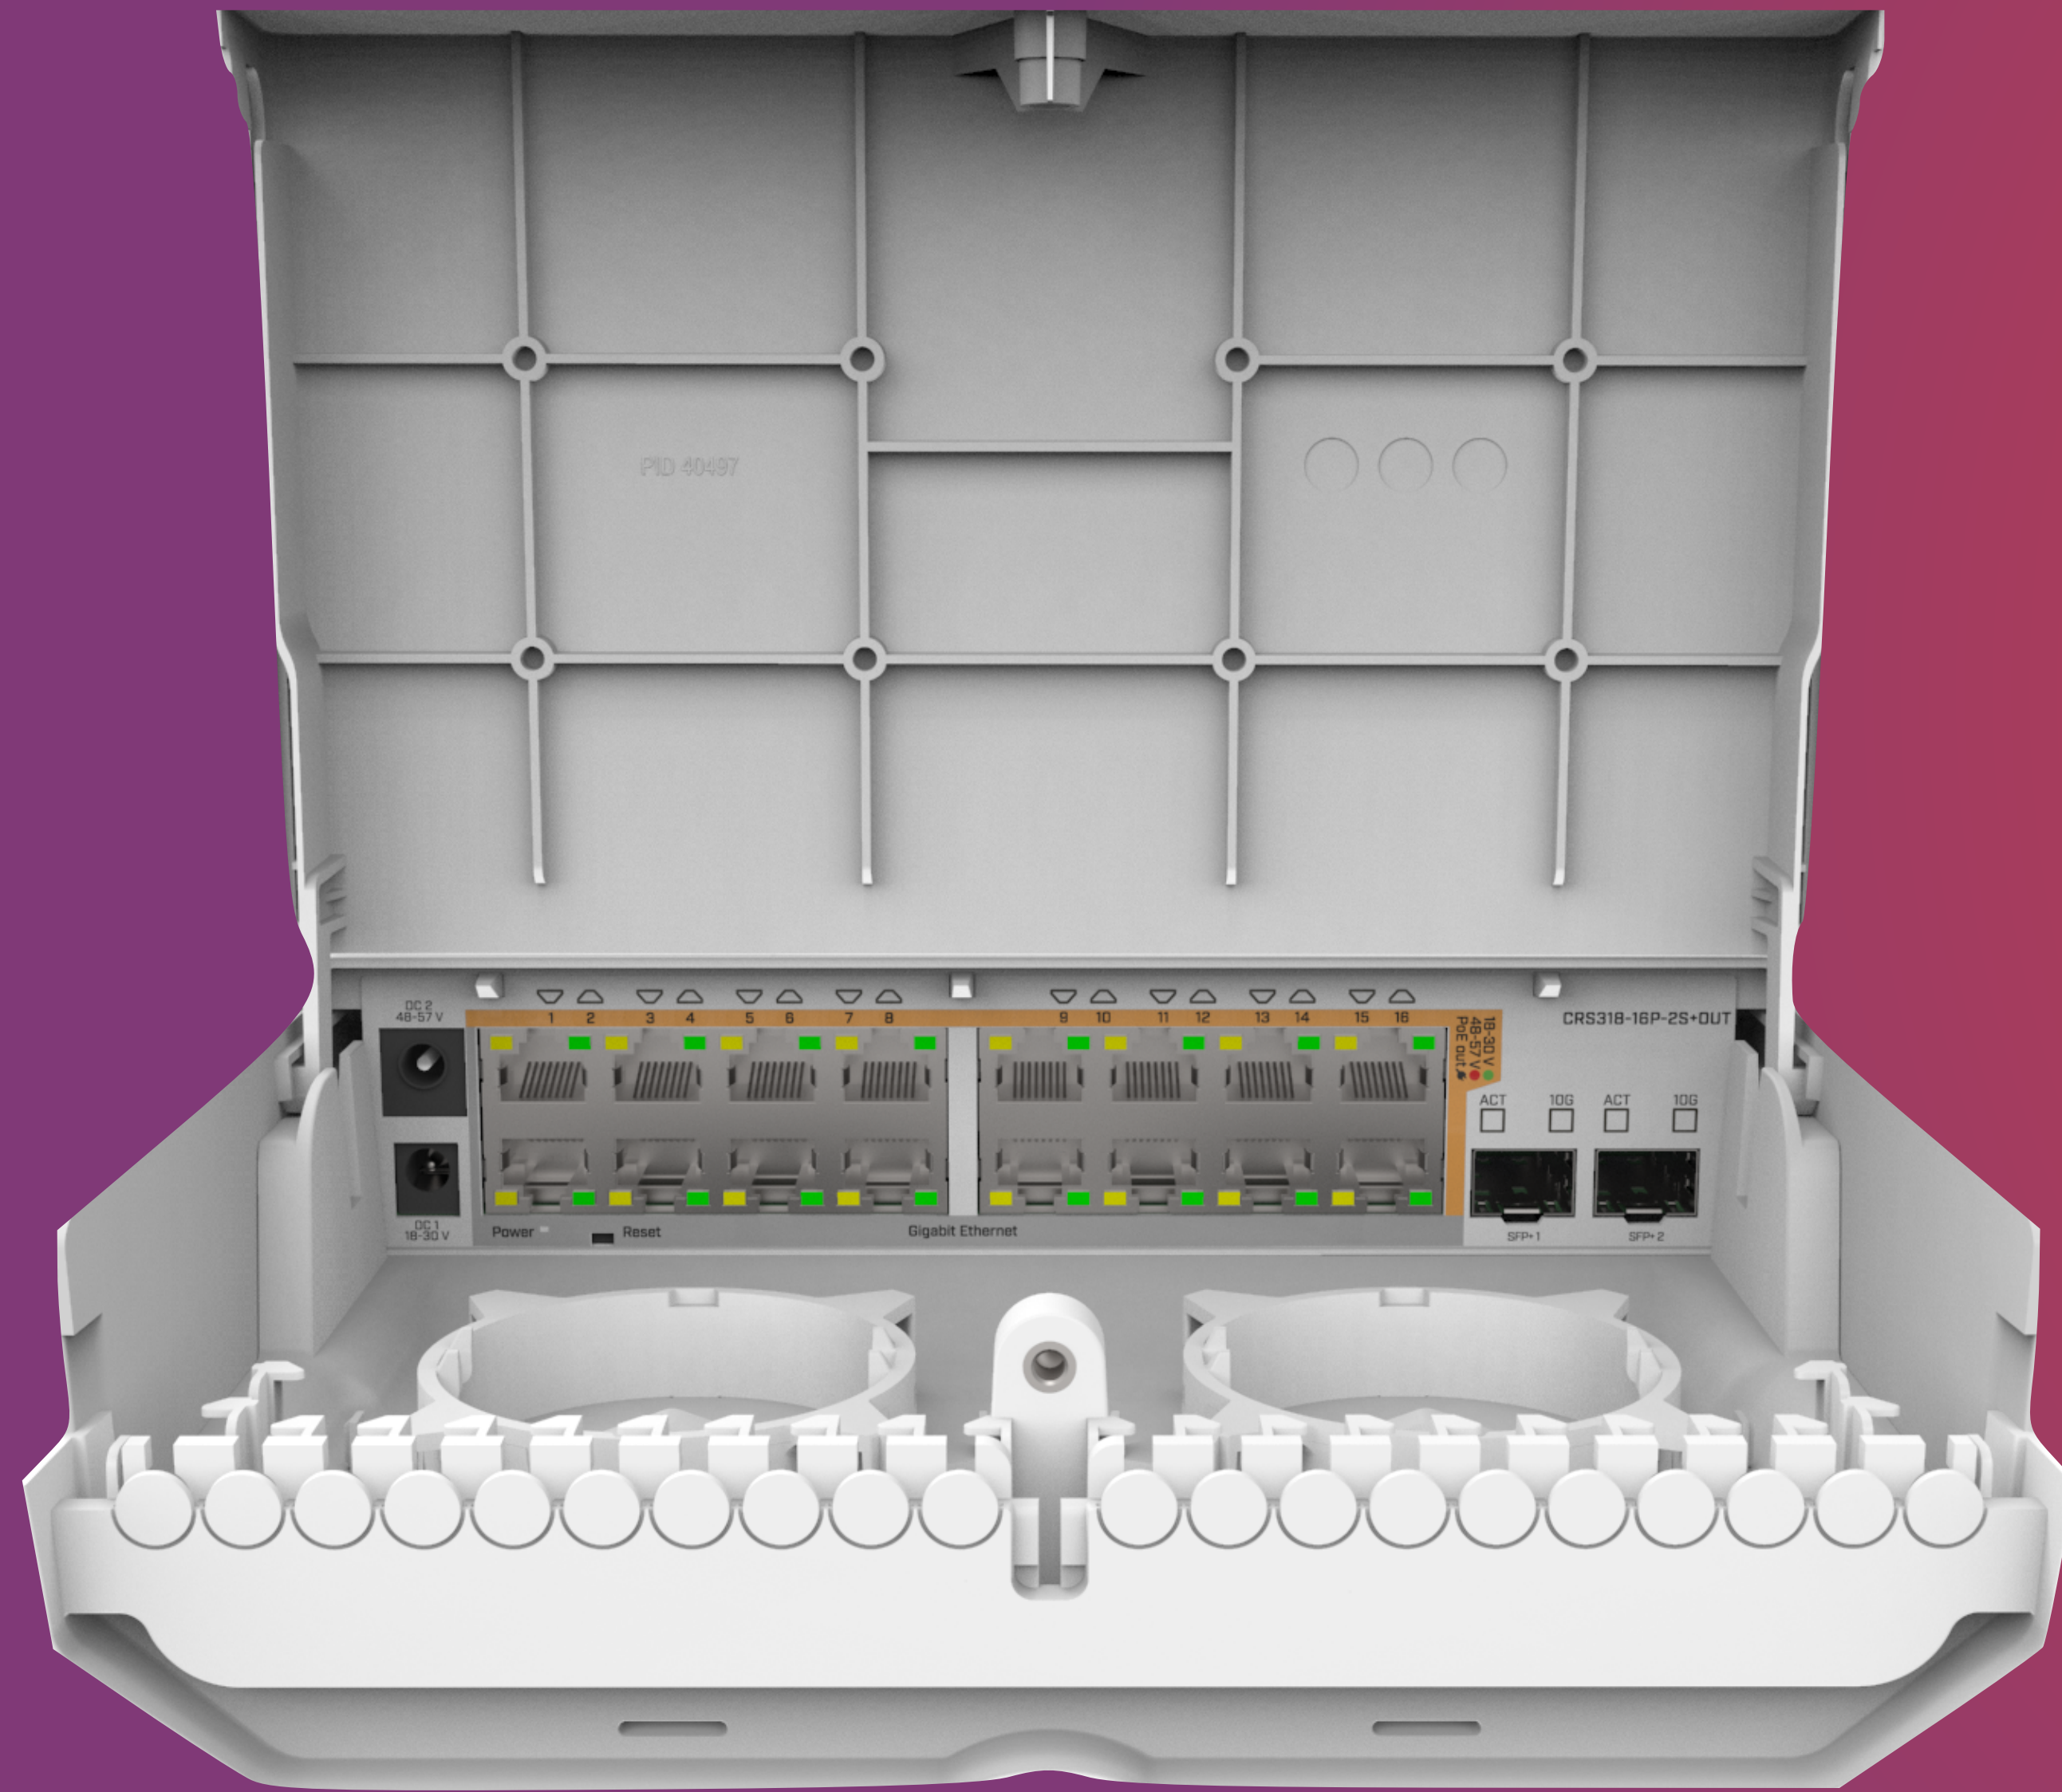

# CSS610-1Gi-7R-2S+OUT

- Только SwOS
- 8 Ethernet портов с PoE выходом и 2x SFP+
- Очень доступная цена
- Будет поддержка для бесперебойного питания

CRS318-16Fi-2S-OUT

CRS318-16P-2S+OUT

CSS610-8P-2S+OUT

CRS318-1Fi-15Fr-2S