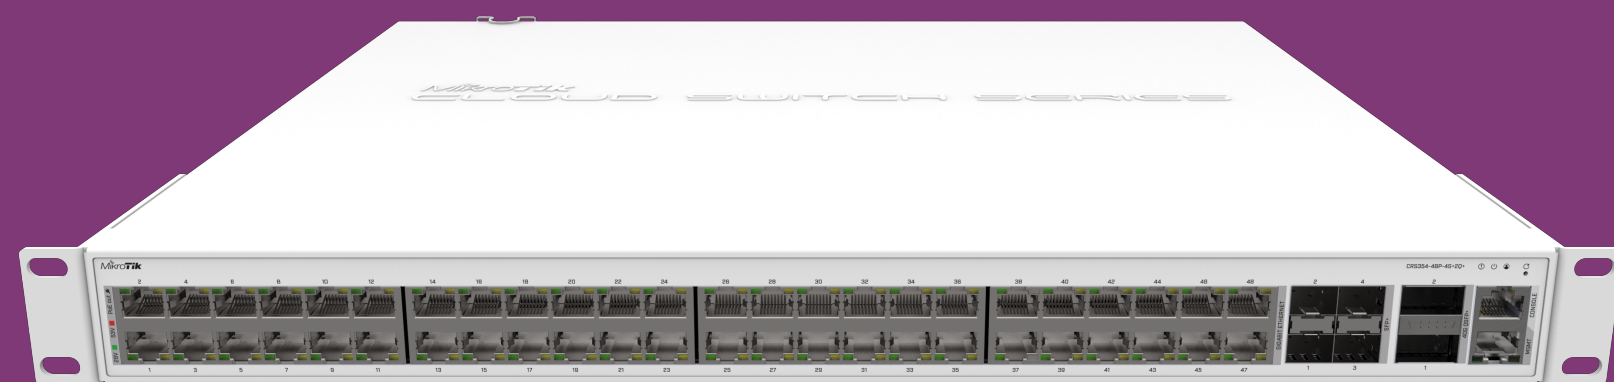

CRS354-48G-4S+2Q+

- 48x Gigabit порта
- 4x SFP+ порта
- 2x QSFP+ порта
- 48x PoE out поддержка
- Q4 2019