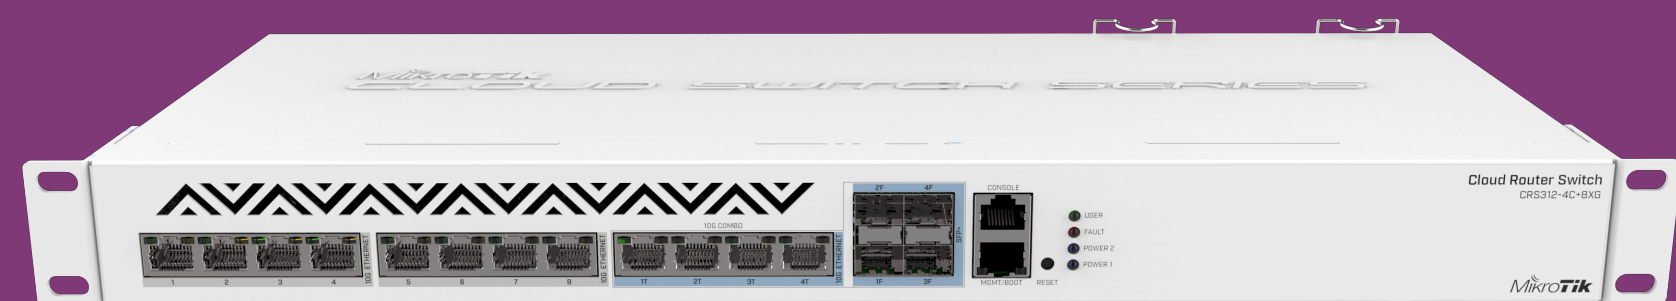

CRS312-4C+8XG

- 8x 10G Ethernet порта
- 4x 10G Ethernet / 10G SFP+ combo порты
- 2 блока питания
- Q2 2019