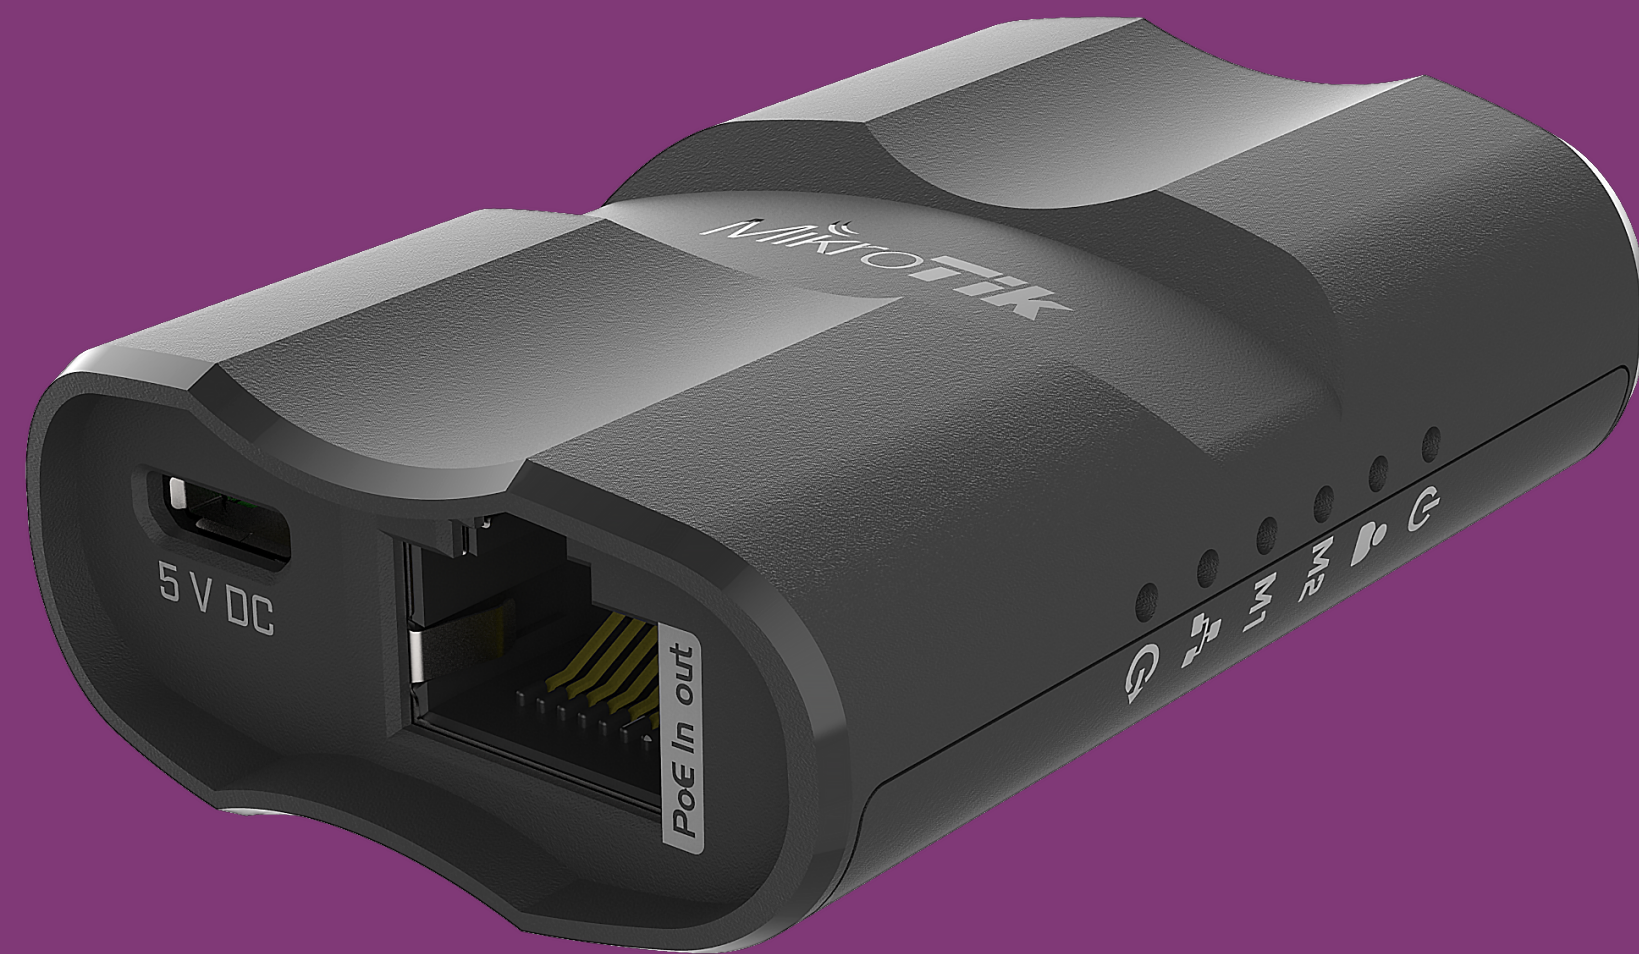

MQS

- Mobile quick setup
- Для администрирования Ethernet устройств с помощью телефона через WiFi
- Можно питать внешним аккумулятором
- Может питать SXT через PoE