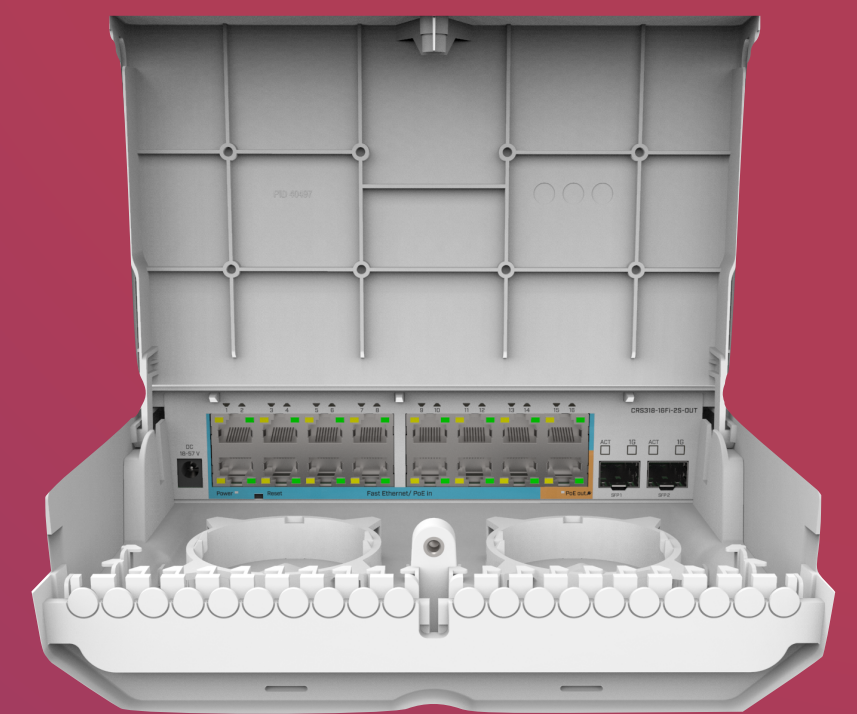

# CSS610-1Gi-7R-2S+OUT

- Только SwOS
- 8 Ethernet портов с PoE выходом и 2x SFP+
- Очень доступная цена
- Будет поддержка для бесперебойного питания

CRS318-16Fi-2S-OUT

CRS318-16P-2S+OUT

CSS610-8P-2S+OUT

CRS318-1Fi-15Fr-2S