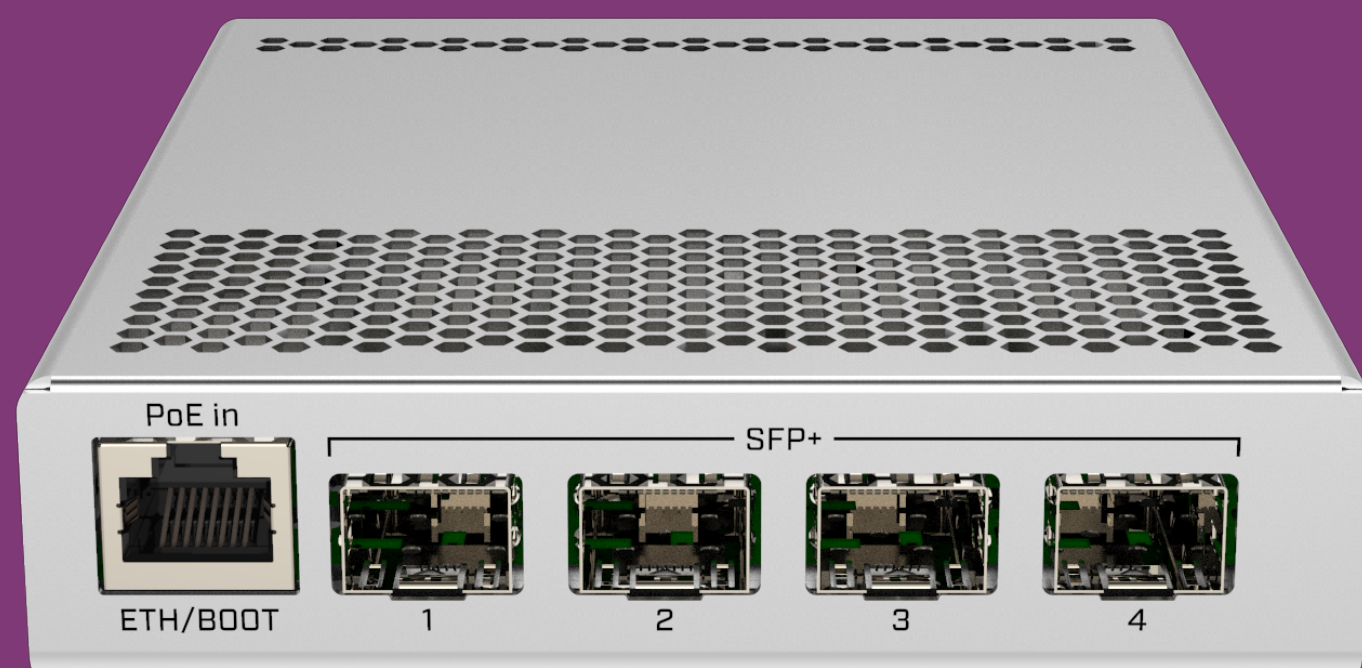

# 4011

- 4 ядерный процессор Cortex
- 10 Gigabit SFP+
- IPSec шифрование
- 1GB RAM
- PoE out

# 4G kits

LtAP

wAP 4G

SXT

LHG

# CRS305-1G-4S+IN

- 4x SFP+
- 1x Gigabit Ethernet
- Металлический корпус
- Два блока питания

# CRS309-1G-8S+PC

- 8x SFP+
- 1x Gigabit Ethernet
- SwOS
- Пассивное охлаждение