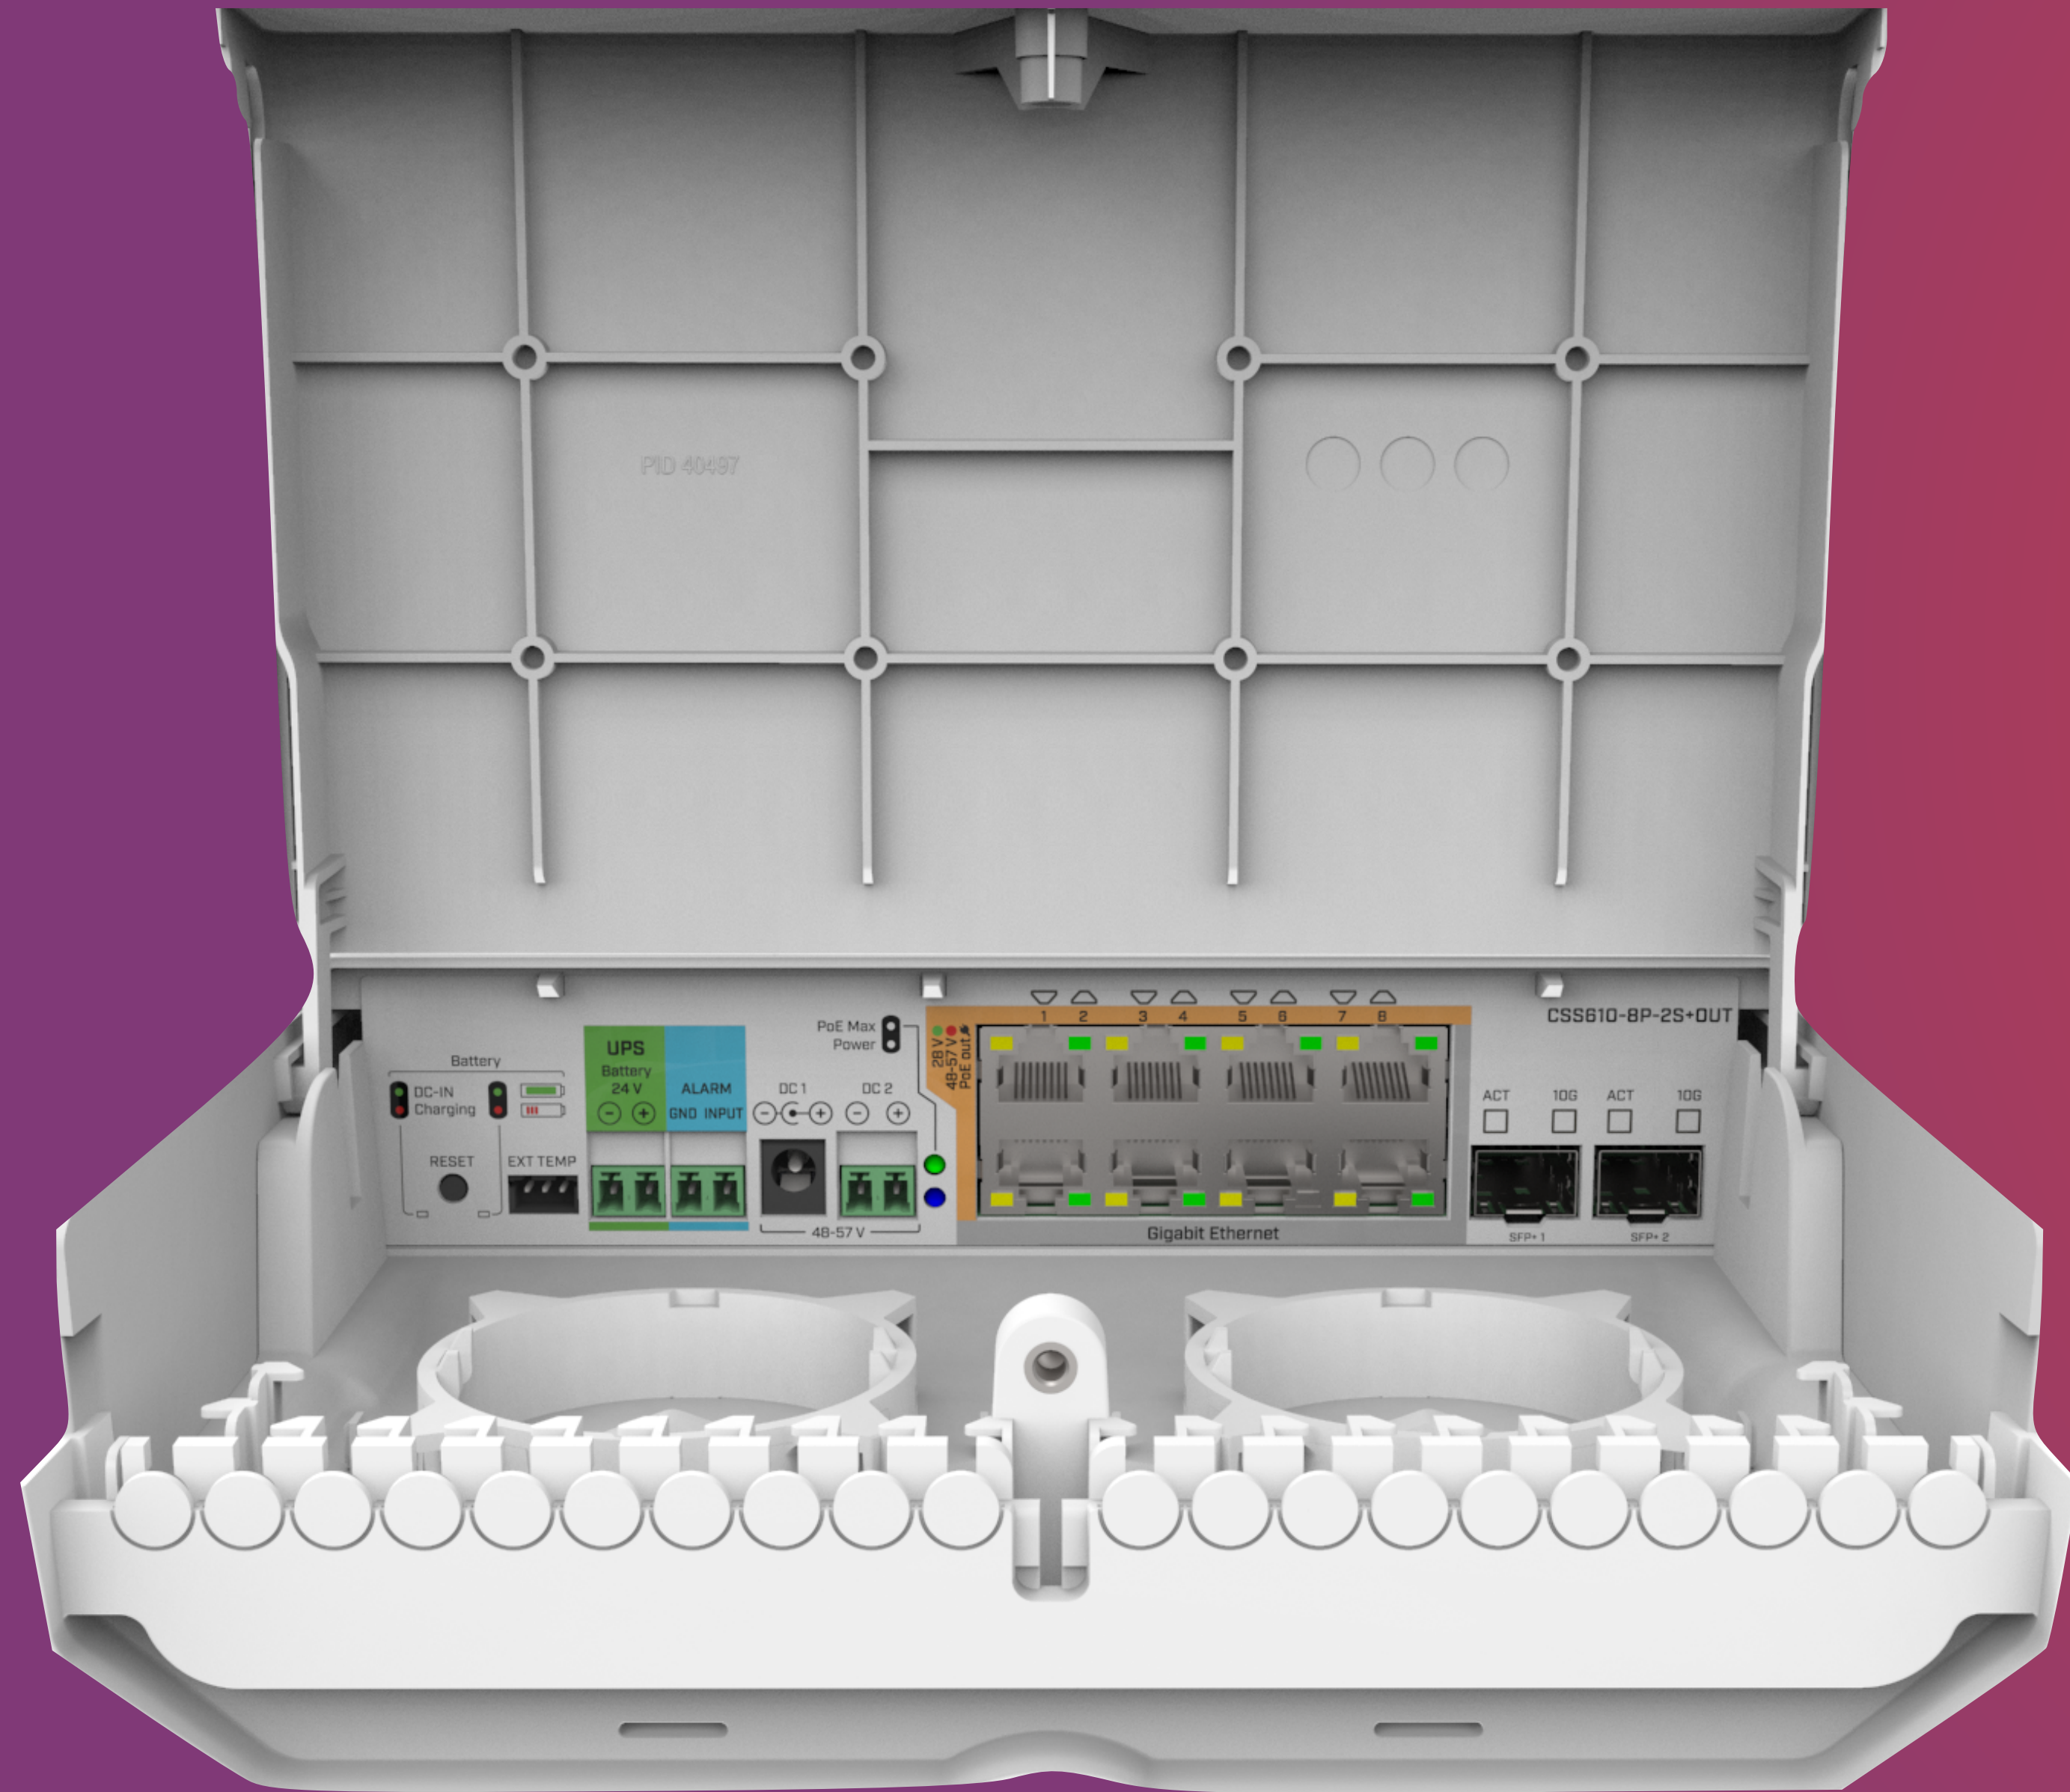

CRS318-16P-2S+OUT

CSS610-1Gi-7R-2S+OUT