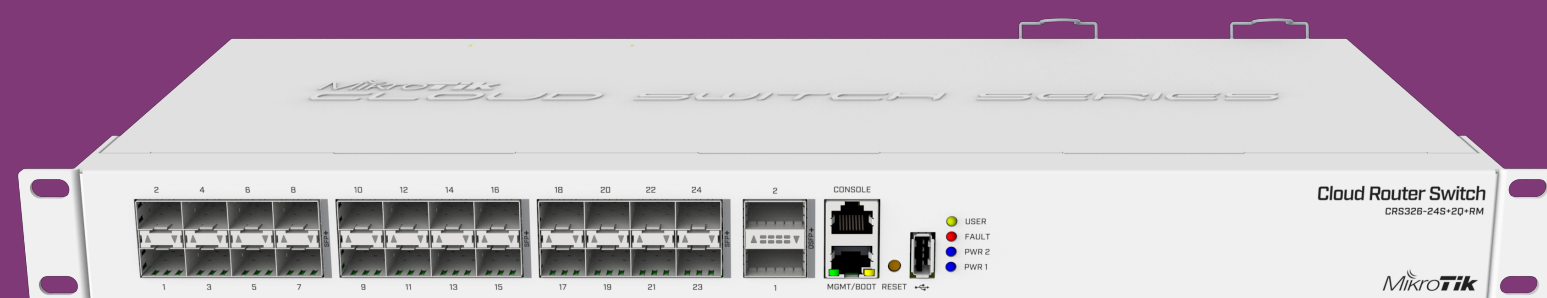

CRS326-24S+2Q+

- 24x SFP+ (10G порта)
- 2x QSFP+ (40G порта)
- Q3 2019