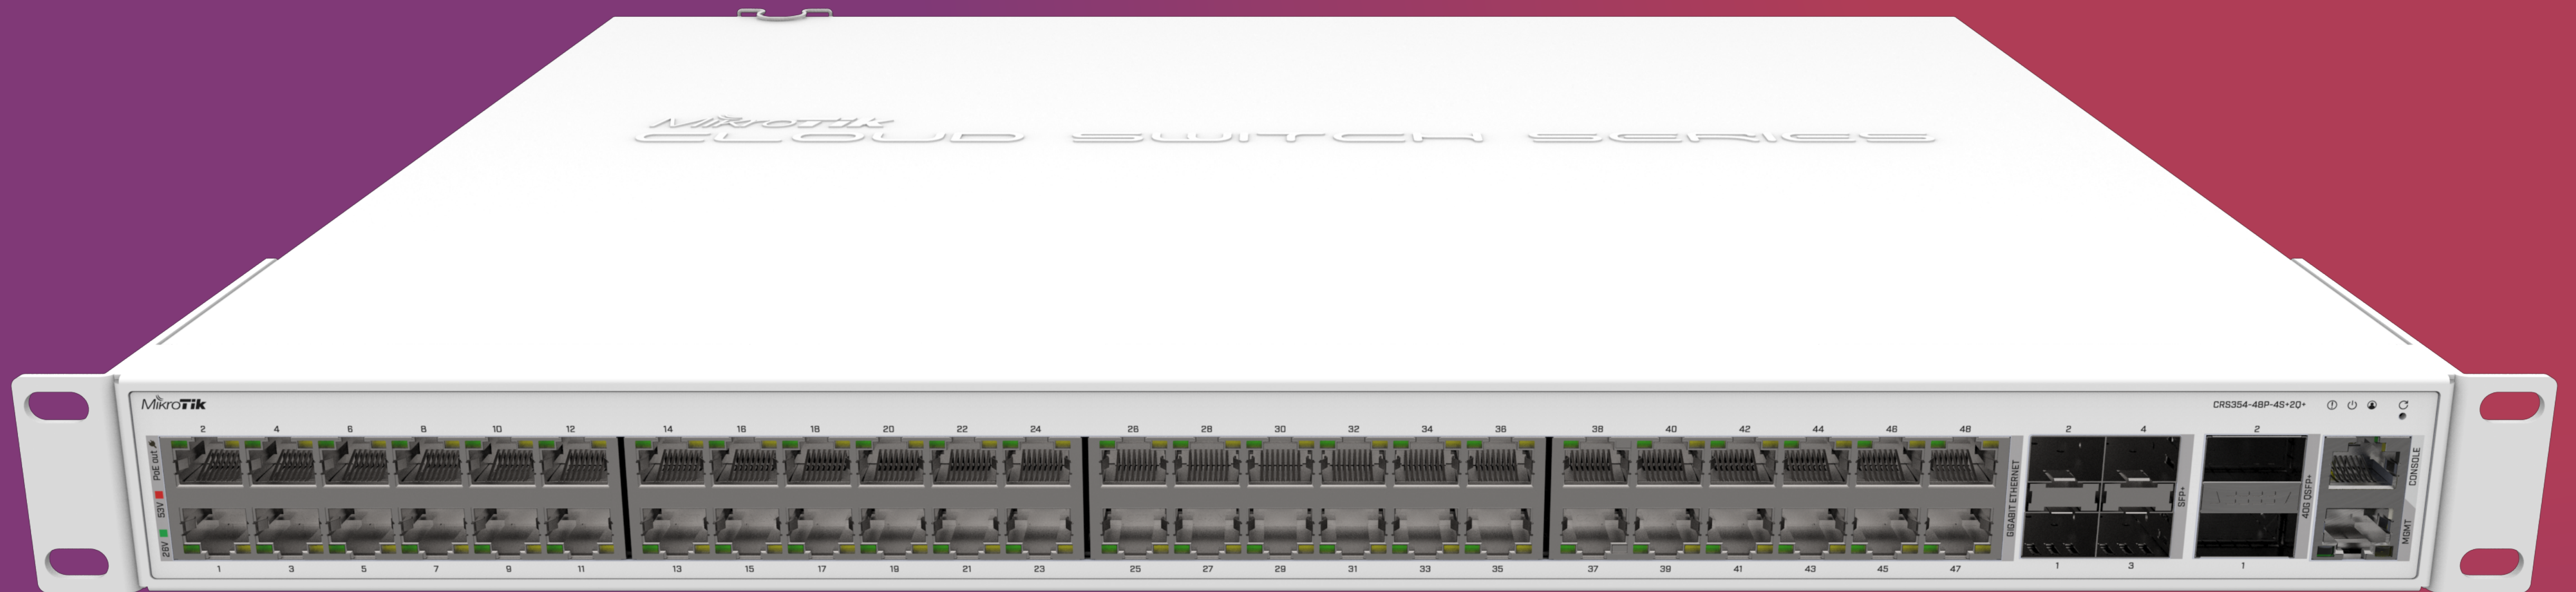

CRS354-48G-4S+2Q+