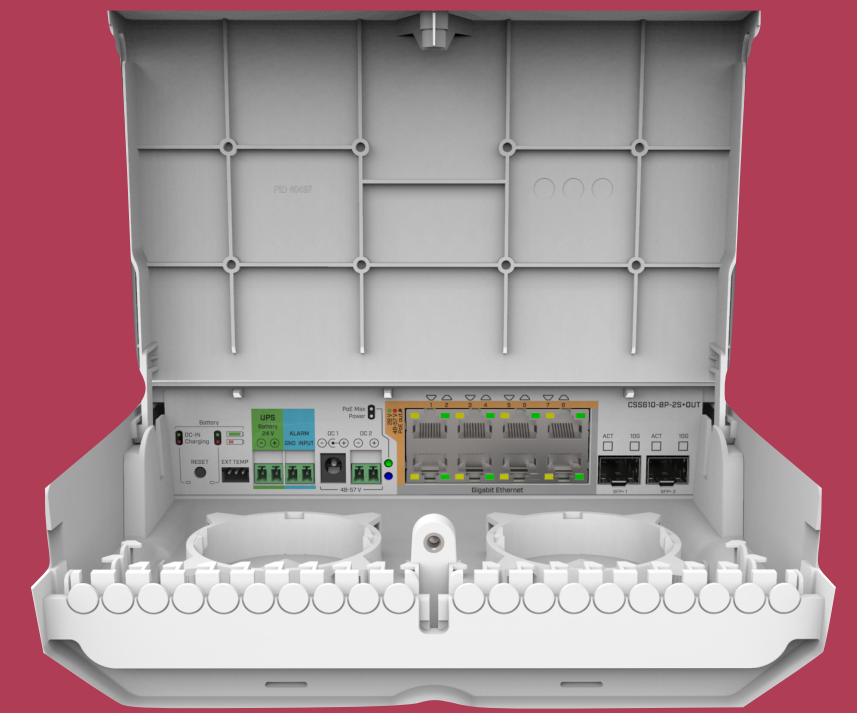

# CSS610-1Gi-7R-2S+OUT

- Только SwOS
- 8 Ethernet портов с PoE выходом и 2x SFP+
- Очень доступная цена
- Будет поддержка для бесперебойного питания

CRS318-16Fi-2S-OUT

CRS318-16P-2S+OUT

CSS610-8P-2S+OUT

CRS318-1Fi-15Fr-2S