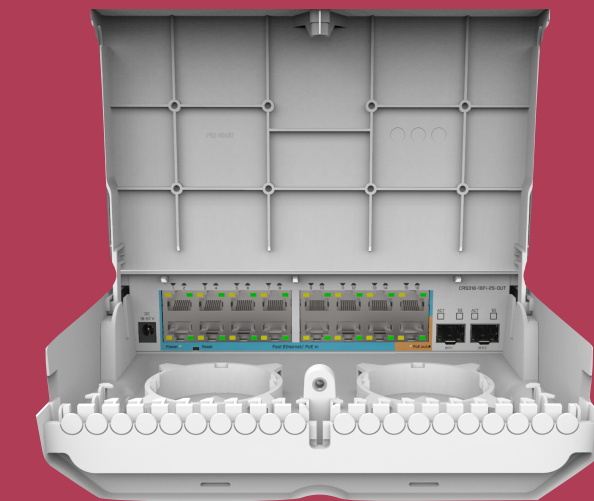

CSS610-1Gi-7R-2S+OUT