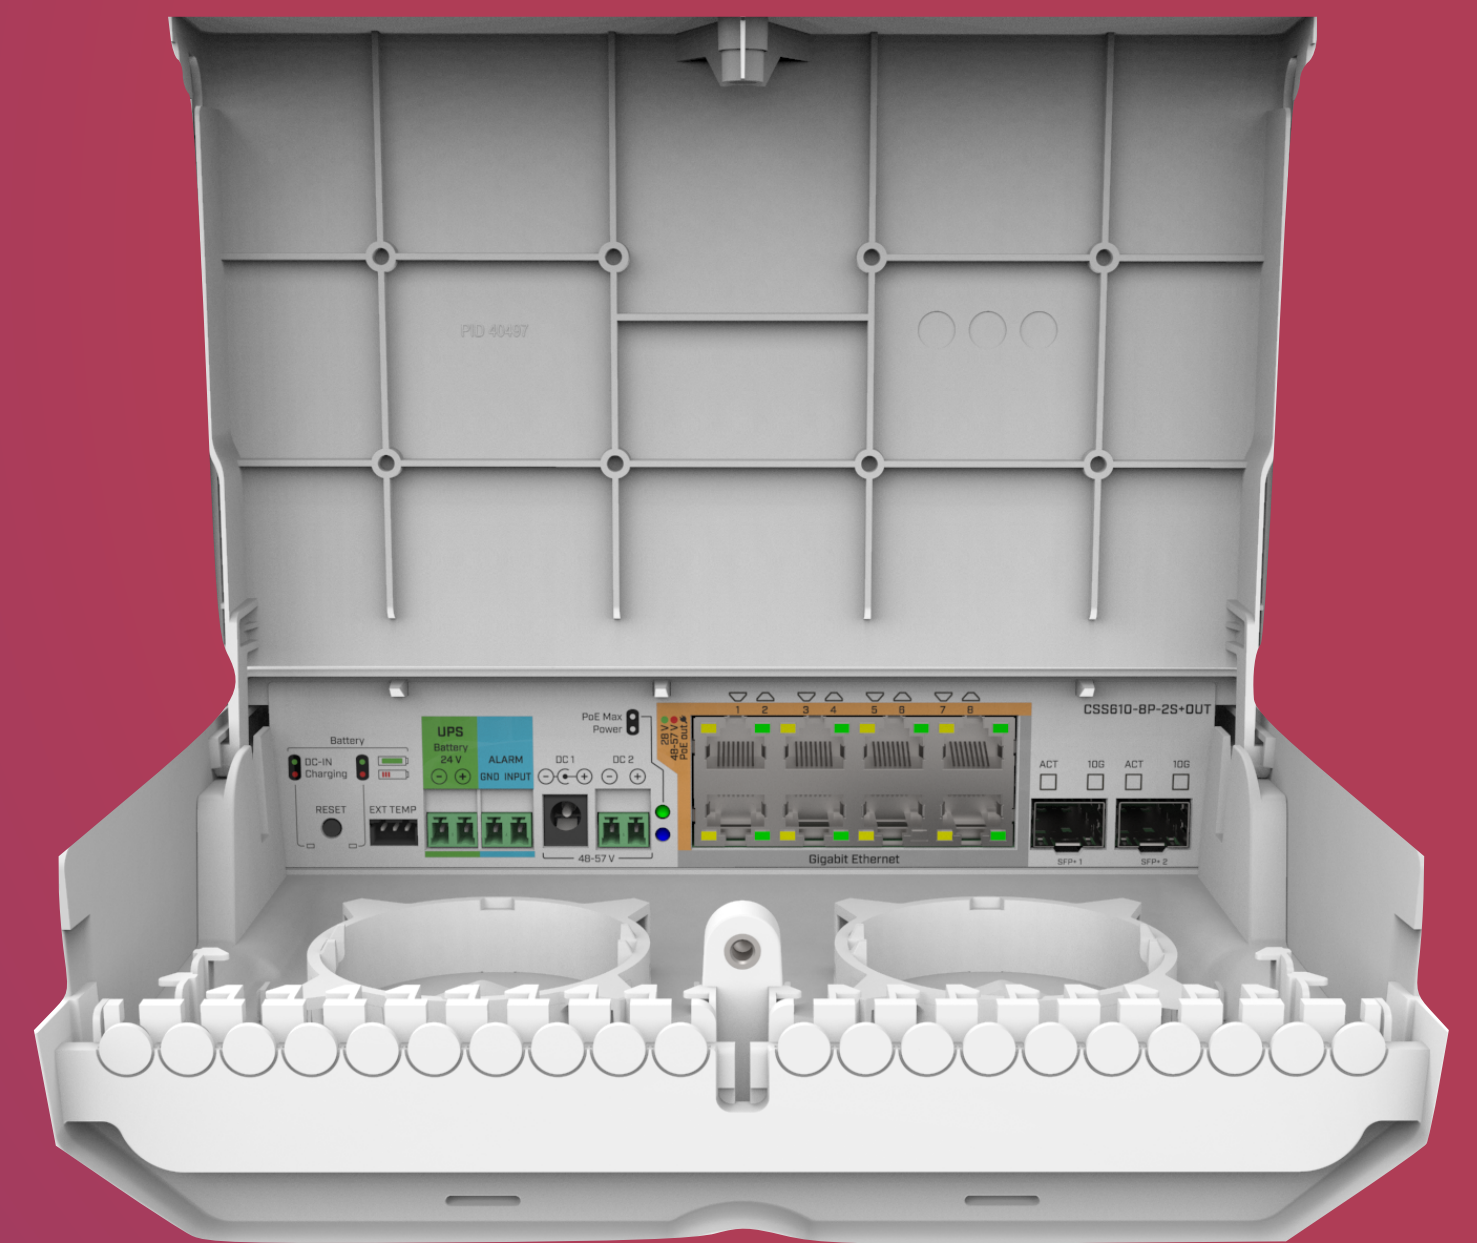

# CSS610-1Gi-7R-2S+OUT

- Только SwOS
- 8 Ethernet портов с PoE выходом и 2x SFP+
- Очень доступная цена
- Будет поддержка для бесперебойного питания

CRS318-16Fi-2S-OUT

CRS318-16P-2S+OUT

CSS610-8P-2S+OUT

CRS318-1Fi-15Fr-2S