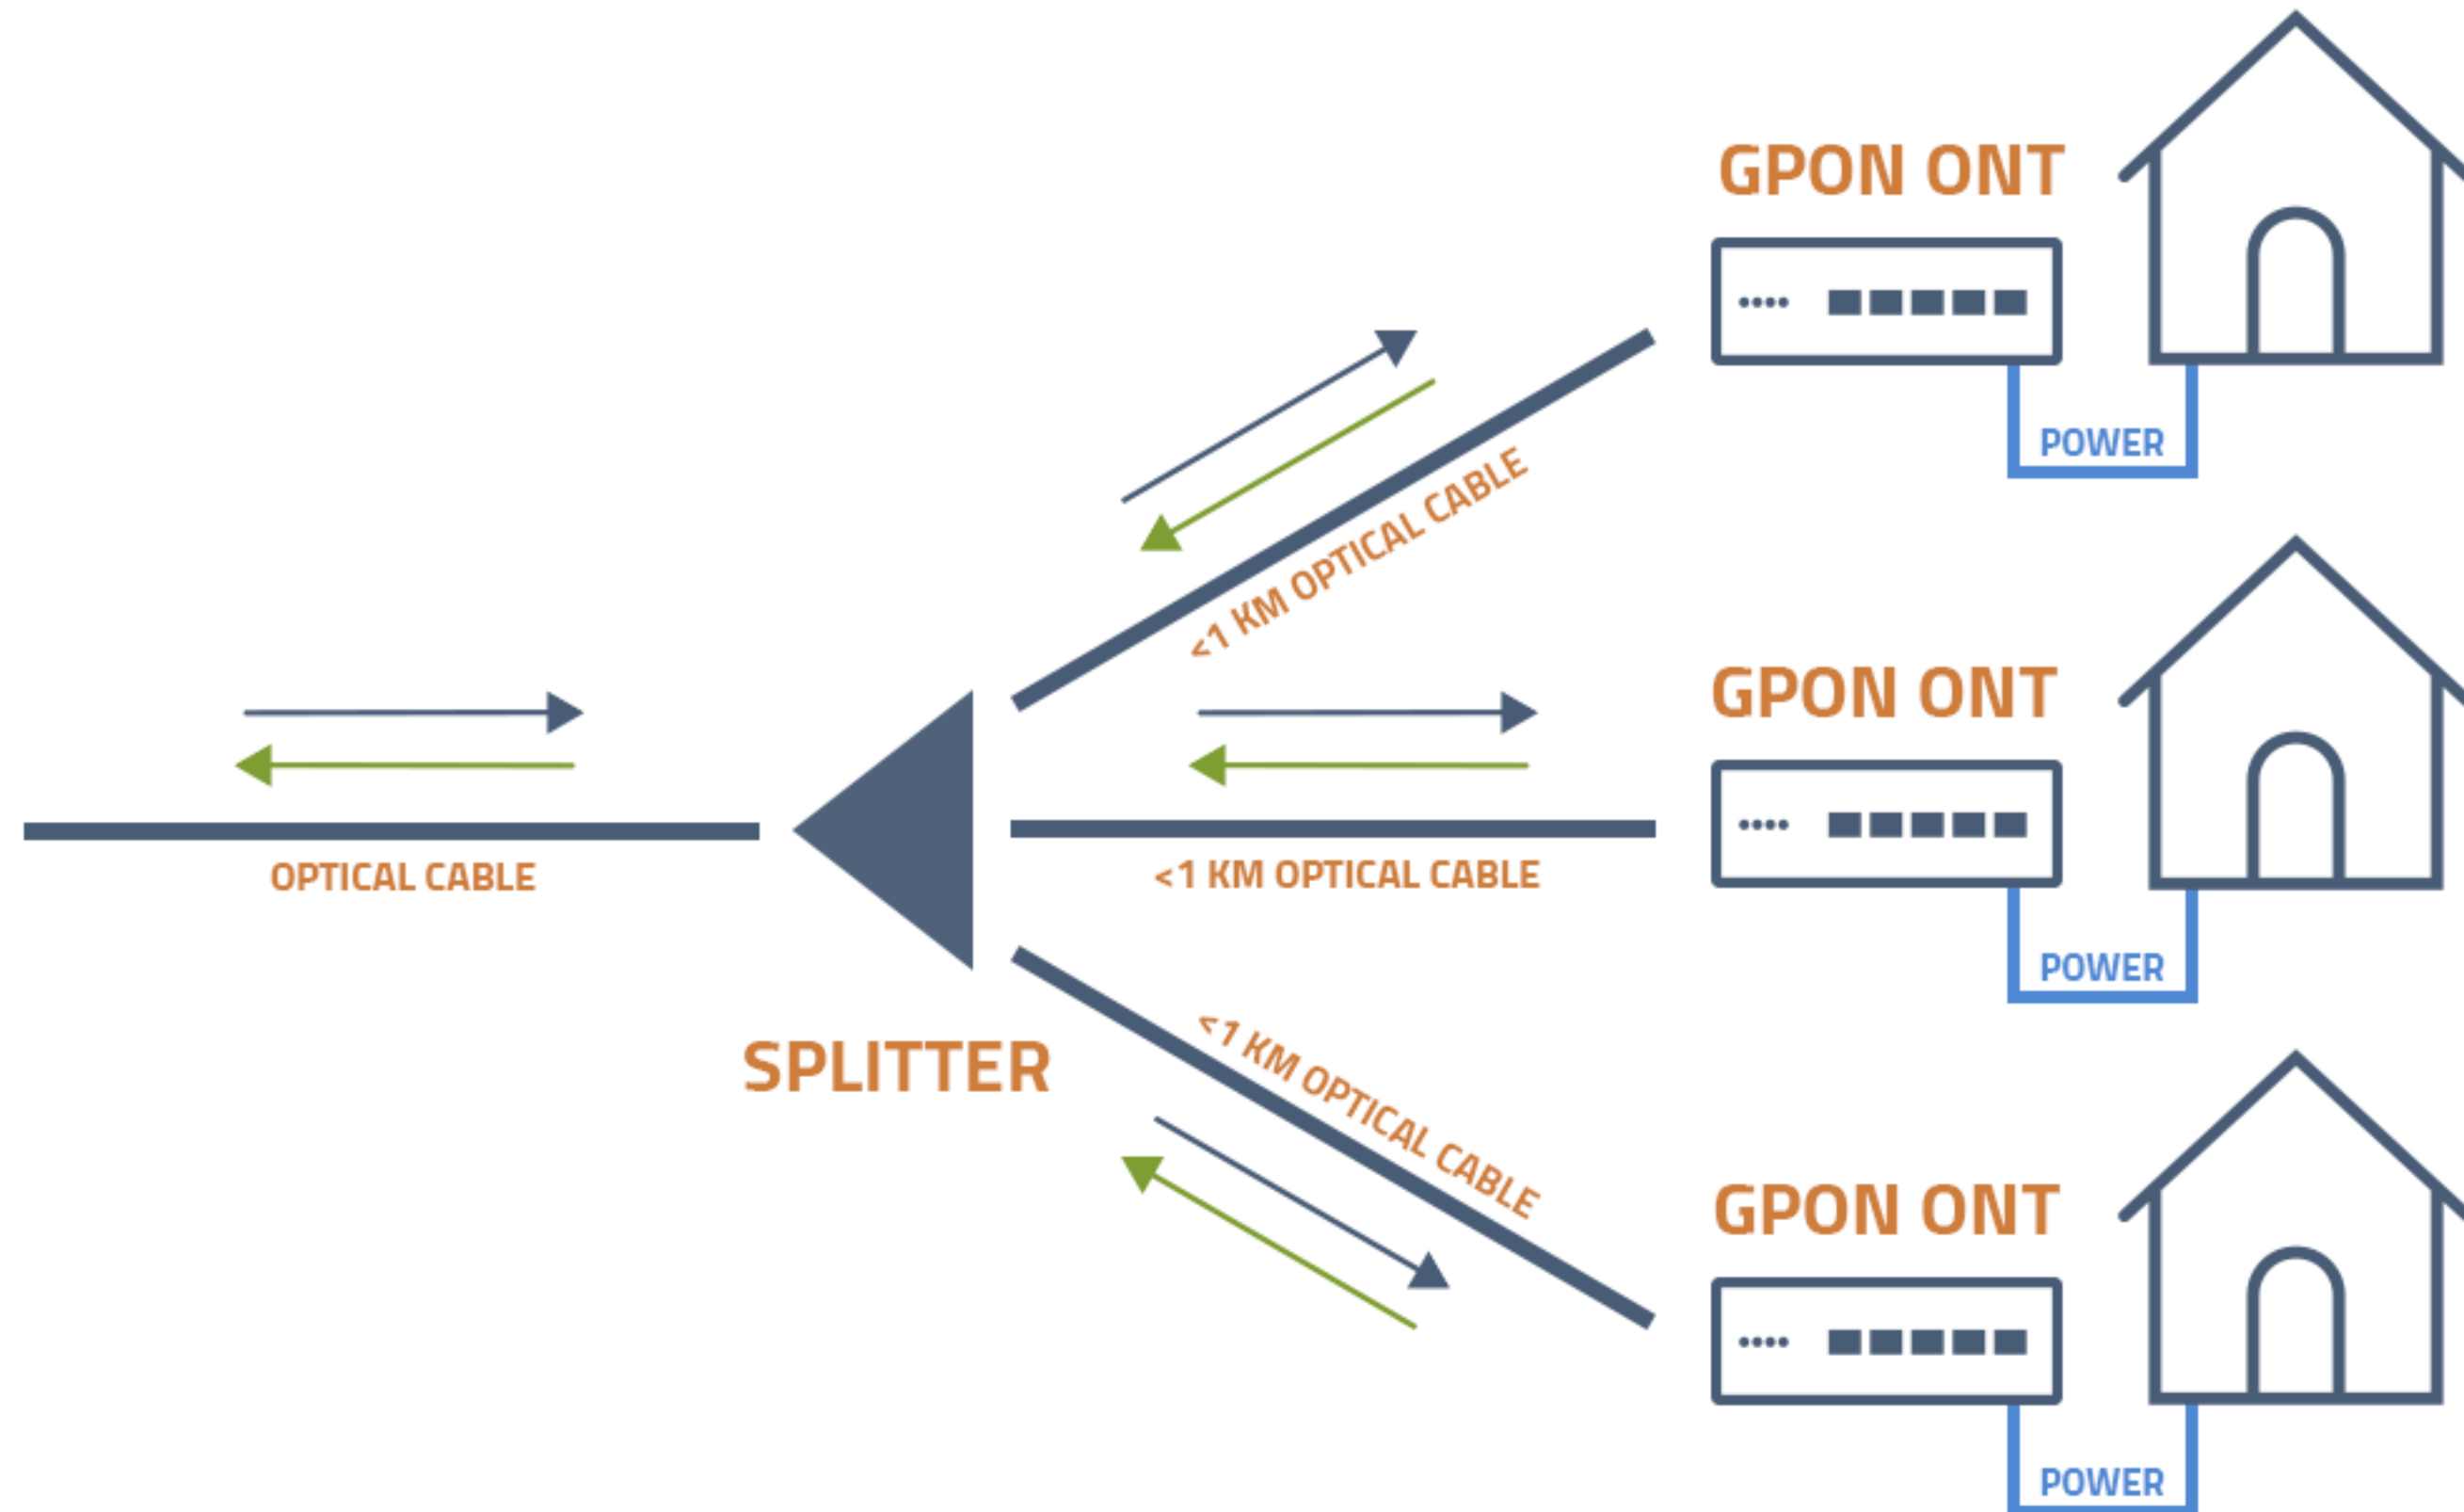

CENTRAL OFFICE