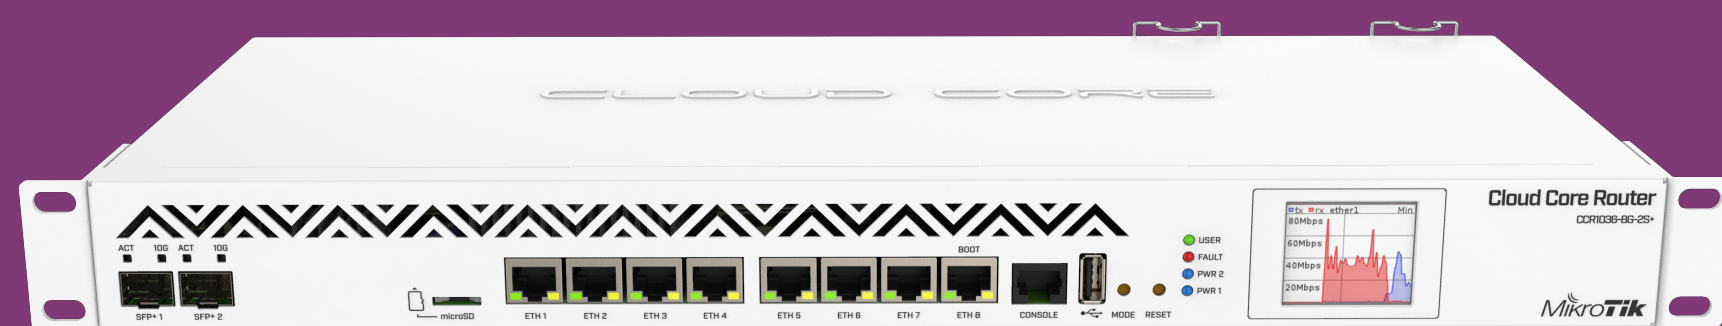

# CRS305-1G-4S+IN

- 4x SFP+
- 1x Gigabit Ethernet
- Металлический корпус
- Два блока питания

# CRS309-1G-8S+PC

- 8x SFP+
- 1x Gigabit Ethernet
- SwOS
- Пассивное охлаждение

# CCR1036 и CCR1016

- Все CCR из этих серий с двумя блоками питания
- USB порт
- Возможность поставить 48V
- CCR1036-8G-2S+; CCR1036-12G-4S;  
CCR1016-12G; CCR1016-12S-1S+

НОВЫЕ ПРОДУКТЫ

The background features a blurred array of network hardware, including a rack-mounted switch, a desktop switch, and a patch panel, all set against a gradient of red and purple. A white rectangular border frames the central text.