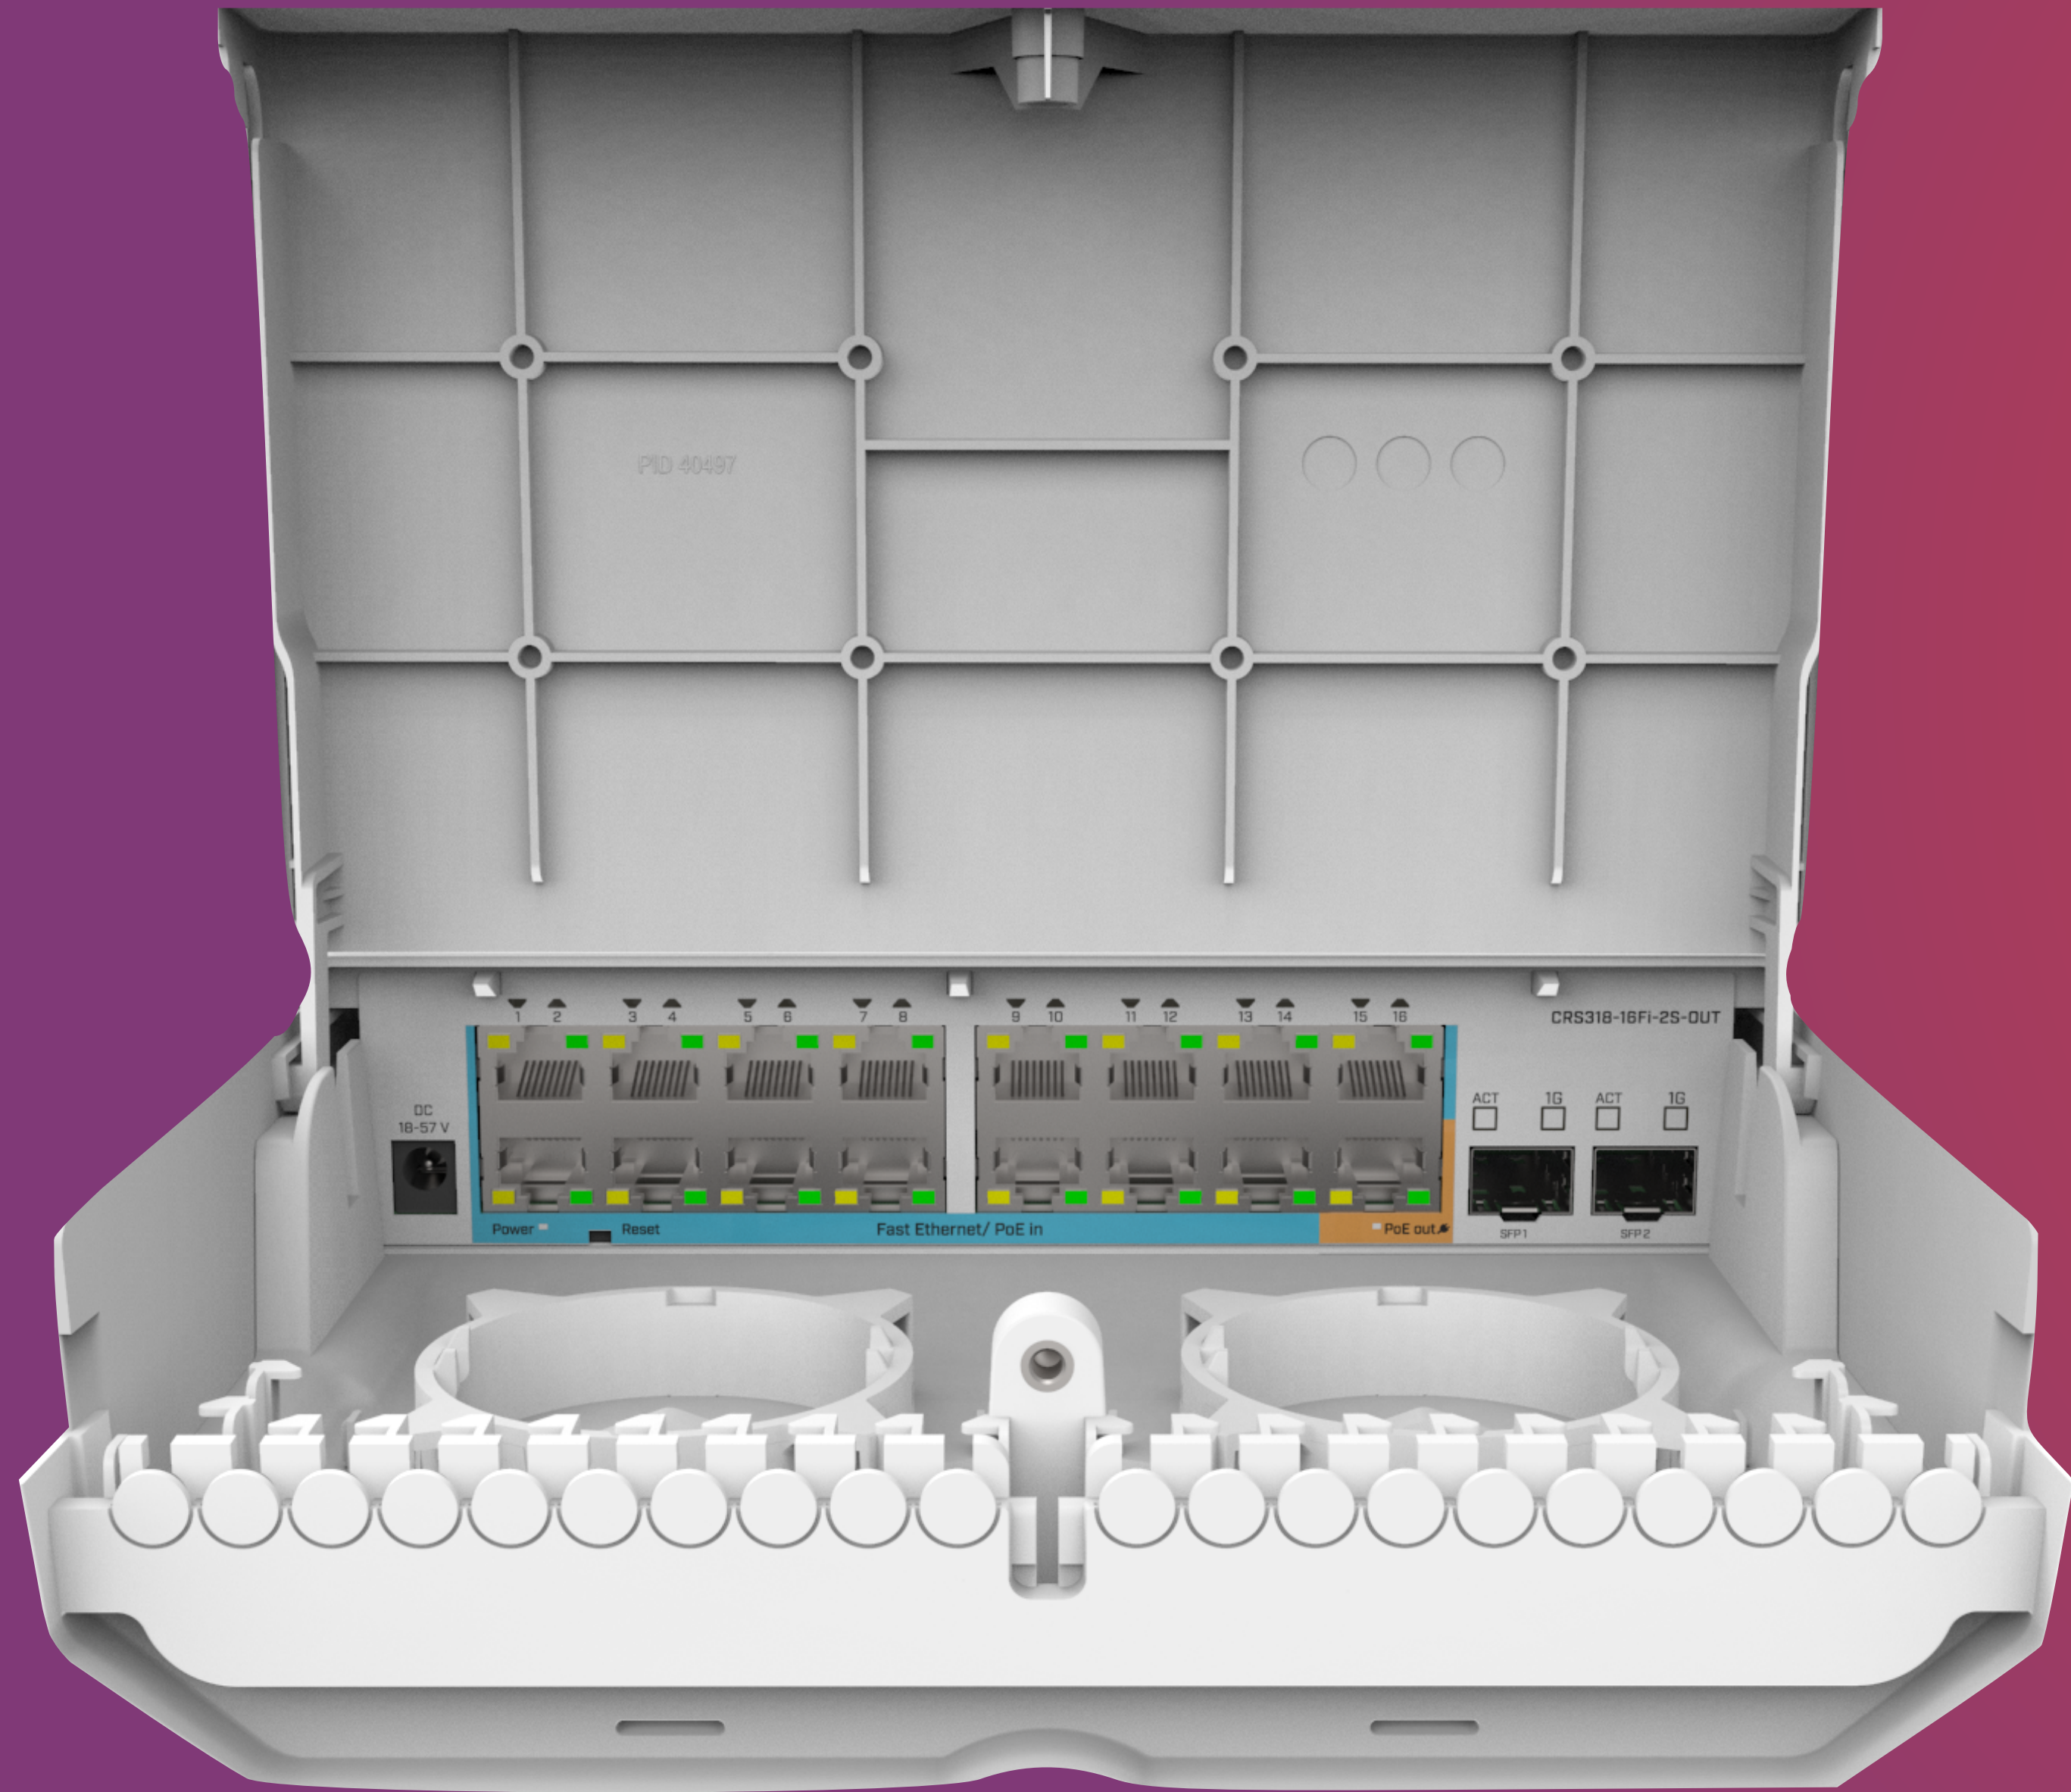

# CSS610-1Gi-7R-2S+OUT

- Только SwOS
- 8 Ethernet портов с PoE выходом и 2x SFP+
- Очень доступная цена
- Будет поддержка для бесперебойного питания

CRS318-16Fi-2S-OUT

CRS318-16P-2S+OUT

CSS610-8P-2S+OUT

CRS318-1Fi-15Fr-2S