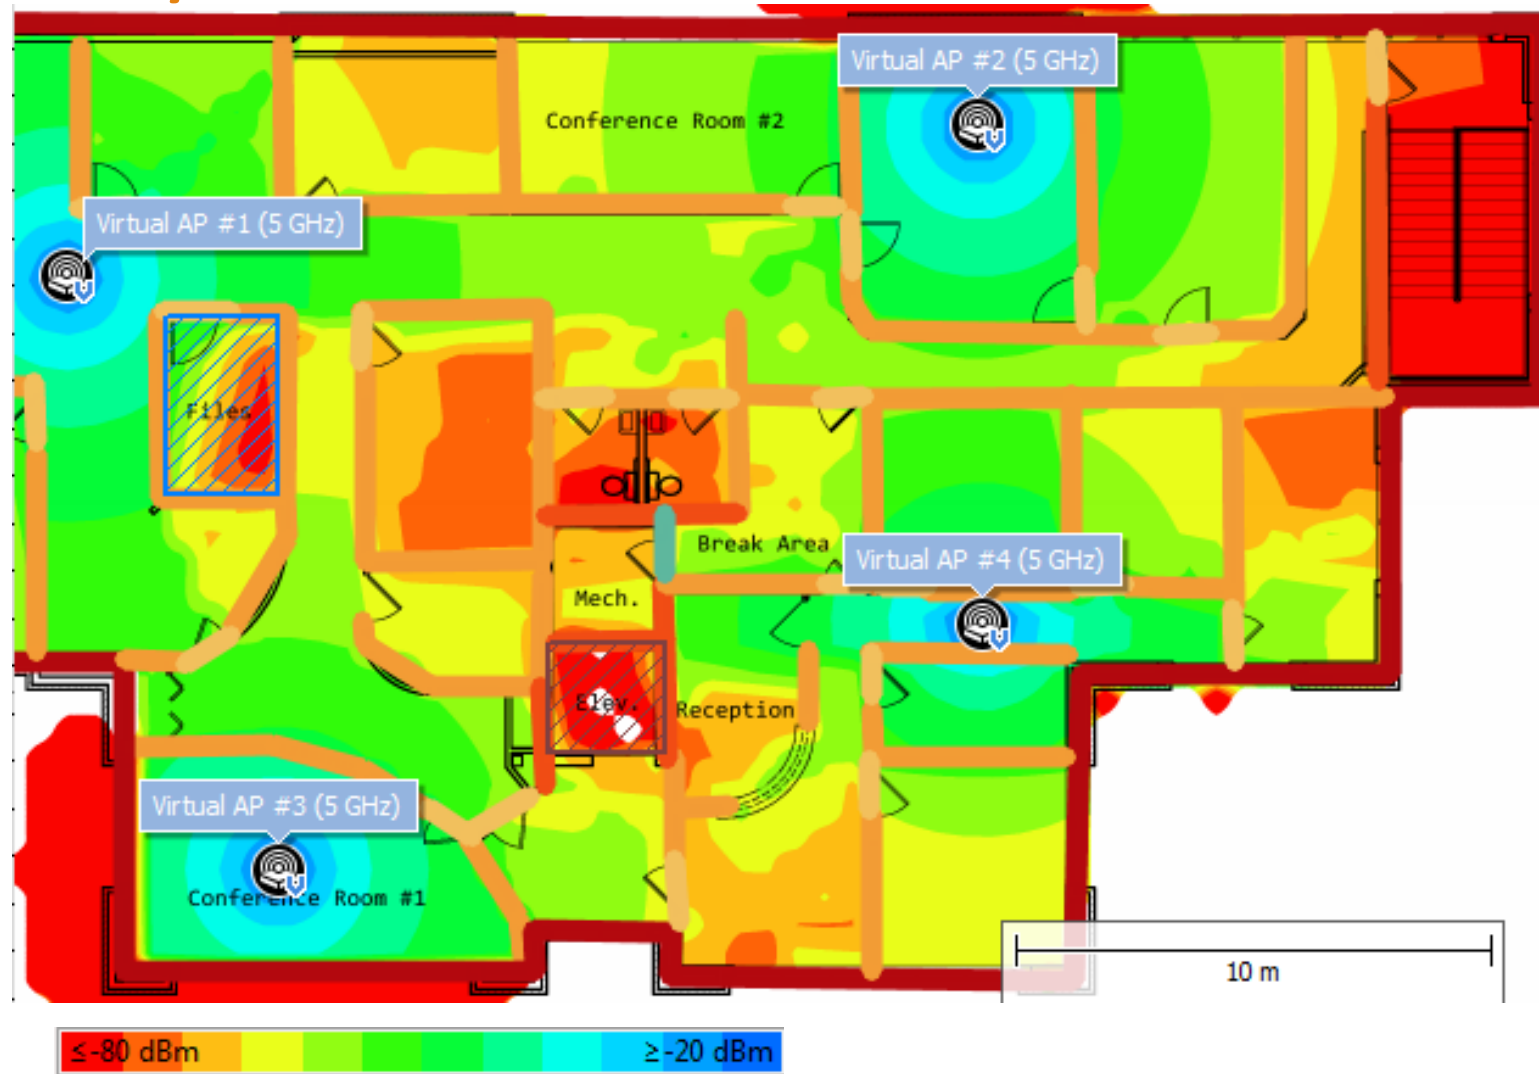

Site survey