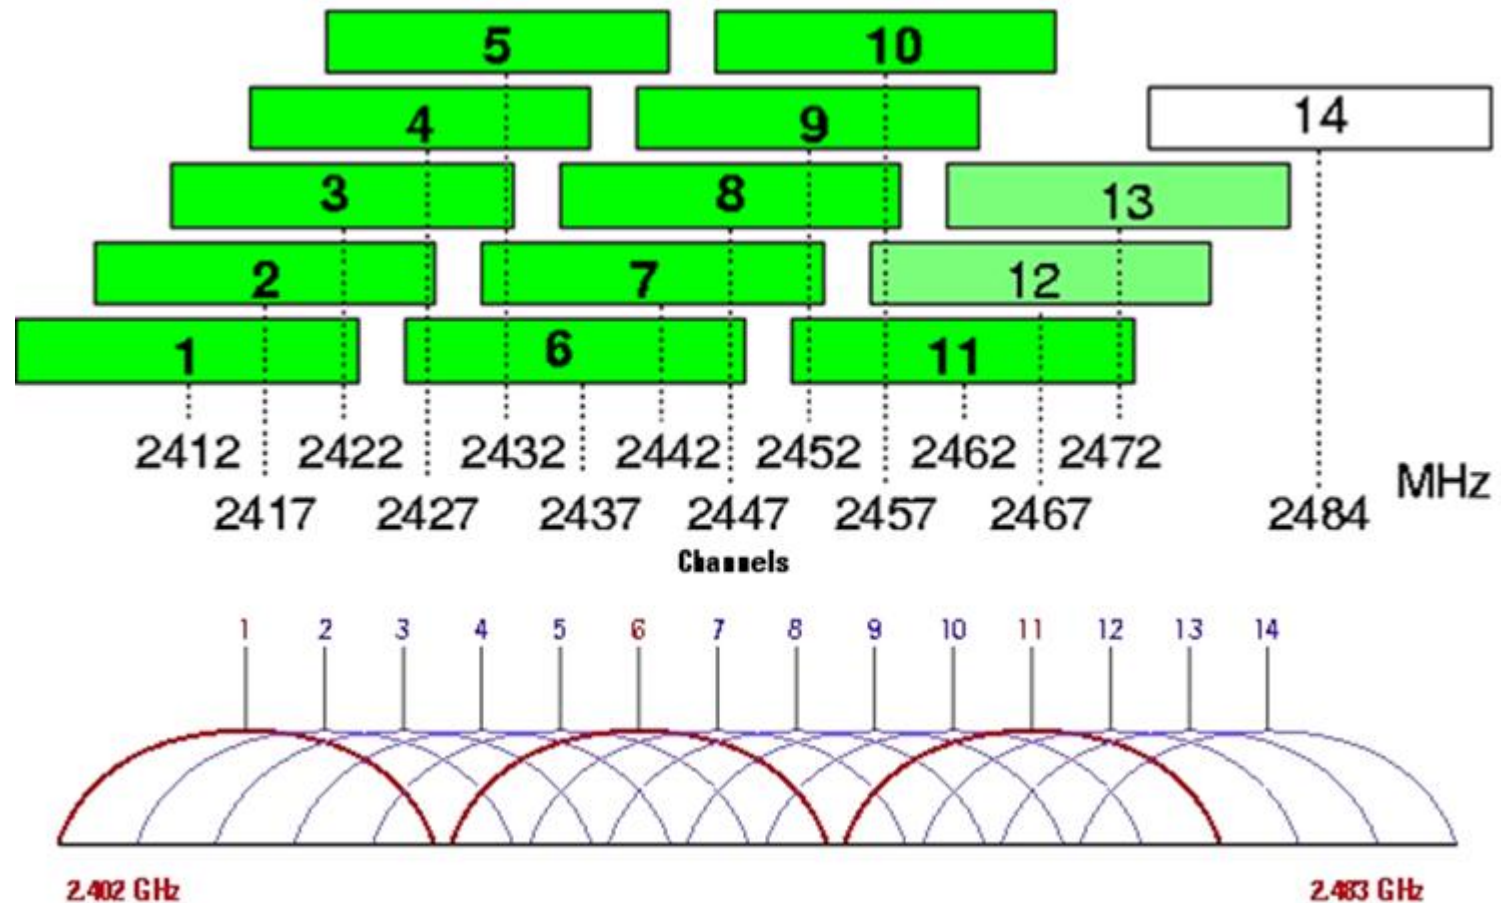

In 2.4Ghz band