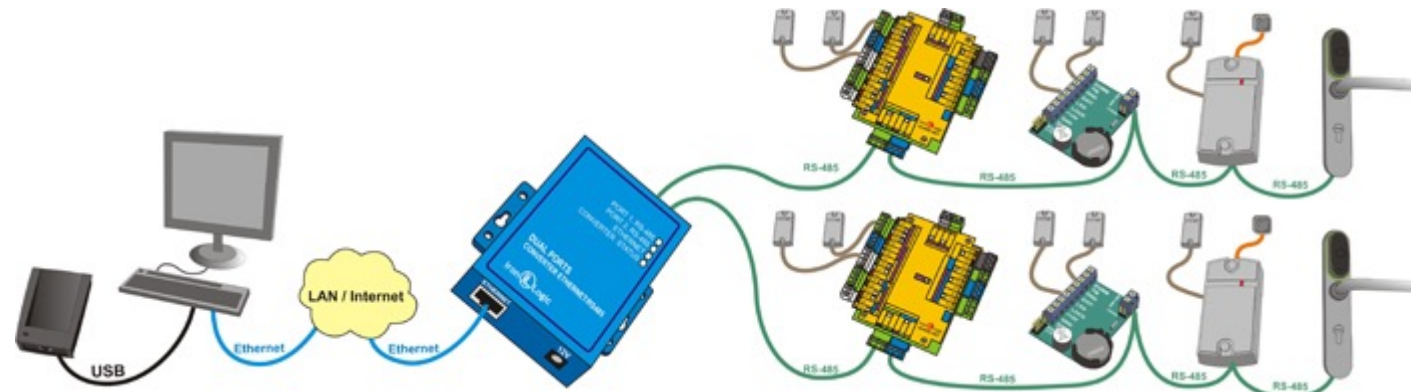

# MUM 2015

Роутер MikroTik как устройство для реализации потребностей динамично растущего центра ИТ инноваций

ТИ ОСТАВНИЙ  
ВЫМКИ  
СВЕТЛО!  
↓

PULL  
НА СЕБЕ

# Система Контроля Доступа

- BaseZ5R и что она представляет из себя на самом деле.
- Почему микротик лучше, чем родной и глючный контроллер

iHUB

**PUSH**  
ВІД СЕБ

# Схема система контроля доступа после перенесения на базу Mikrotik

# Схема статуса дверей в web ui

Это визуальное  
отображение логов  
системы контроля доступа  
для security