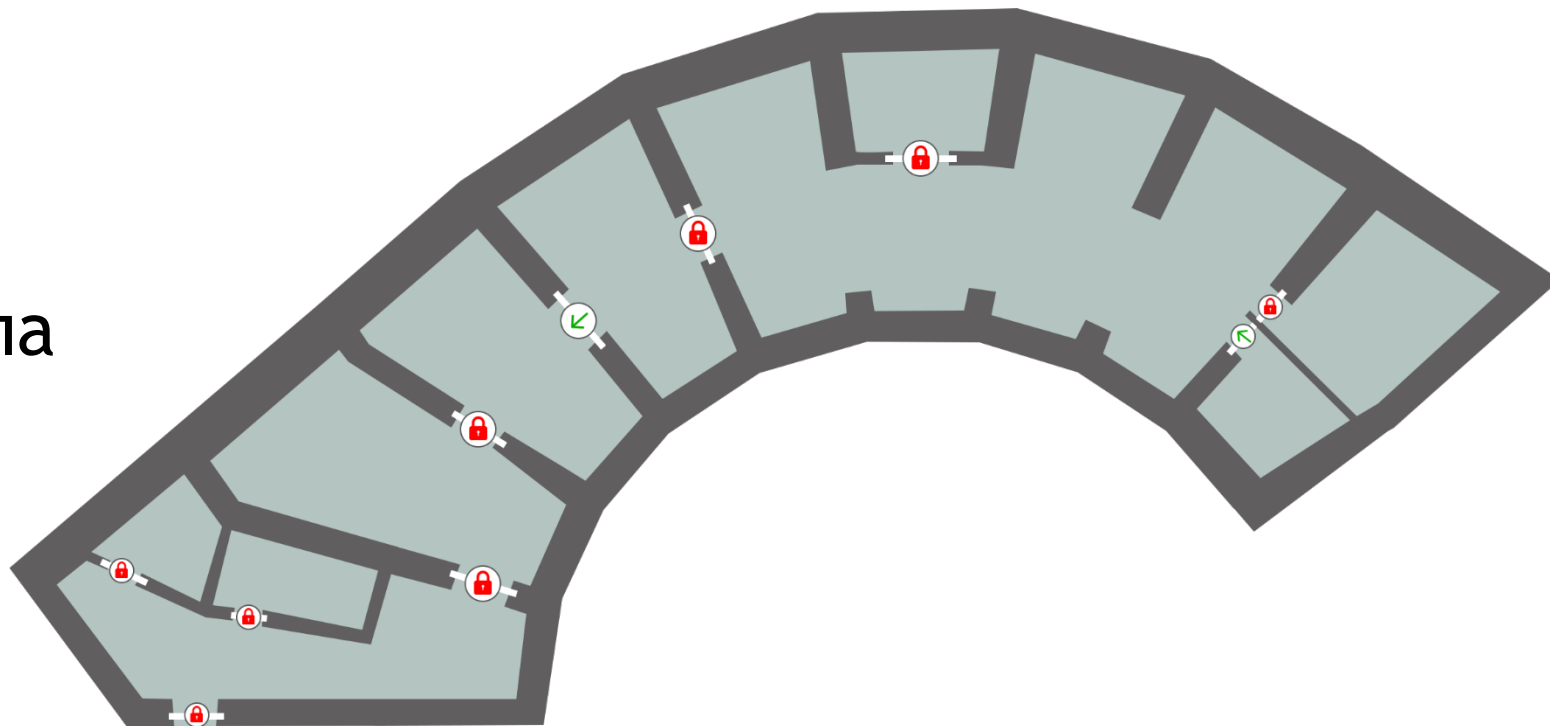

# Схема система контроля доступа после перенесения на базу Mikrotik

# Схема статуса дверей в web ui

Это визуальное  
отображение логов  
системы контроля доступа  
для security

Queues

Files

Log

Radius

Tools

New Terminal

MetaROUTER

Partition