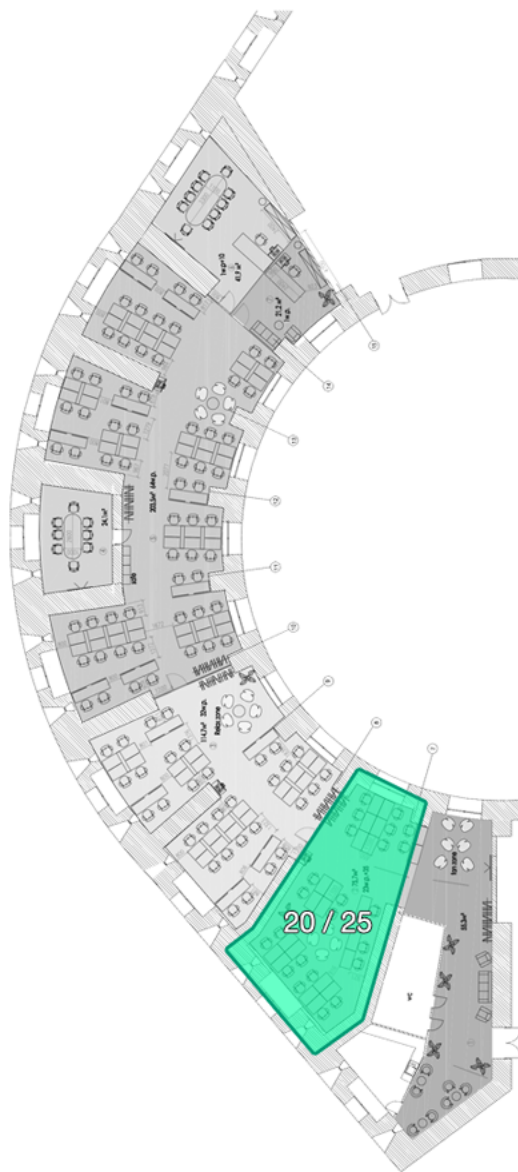

ГРУППЫ

ПОЛЬЗОВАТЕЛИ

ДОБАВИТЬ ПОЛЬЗОВАТЕЛЯ

	MAC	ГРУППА	
1	5A-55-17-8D-47-50	ГРУППА 111	✗
2	C6-2F-1B-38-71-B5	ГРУППА 111	✗
3	52-A6-B4-D4-4A-66	ГРУППА 111	✗
4	66-C4-13-F3-40-F3	ГРУППА 111	✗
5	3A-BB-54-AD-43-58	ГРУППА 112	✗
6	C6-B8-CC-FC-83-6B	ГРУППА 112	✗
7	56-EC-CA-DC-DD-CE	ГРУППА 112	✗
8	4E-E1-8A-AD-88-32	ГРУППА 111	✗
9	86-DF-E8-E5-B6-31	ГРУППА 111	✗
10	AE-5A-3E-C1-28-AF	ГРУППА 111	✗
11	6A-99-DB-1C-A9-00	ГРУППА 111	✗
12	BE-1A-5E-9D-04-01	ГРУППА 111	✗
13	2E-8B-D0-BF-89-18	ГРУППА 111	✗
14	0A-CB-38-0A-17-C8	ГРУППА 111	✗
15	42-11-B4-F6-B0-9D	ГРУППА 113	✗
16	92-E1-0F-72-1D-78	ГРУППА 113	✗
17	82-A8-47-B2-34-D3	ГРУППА 113	✗